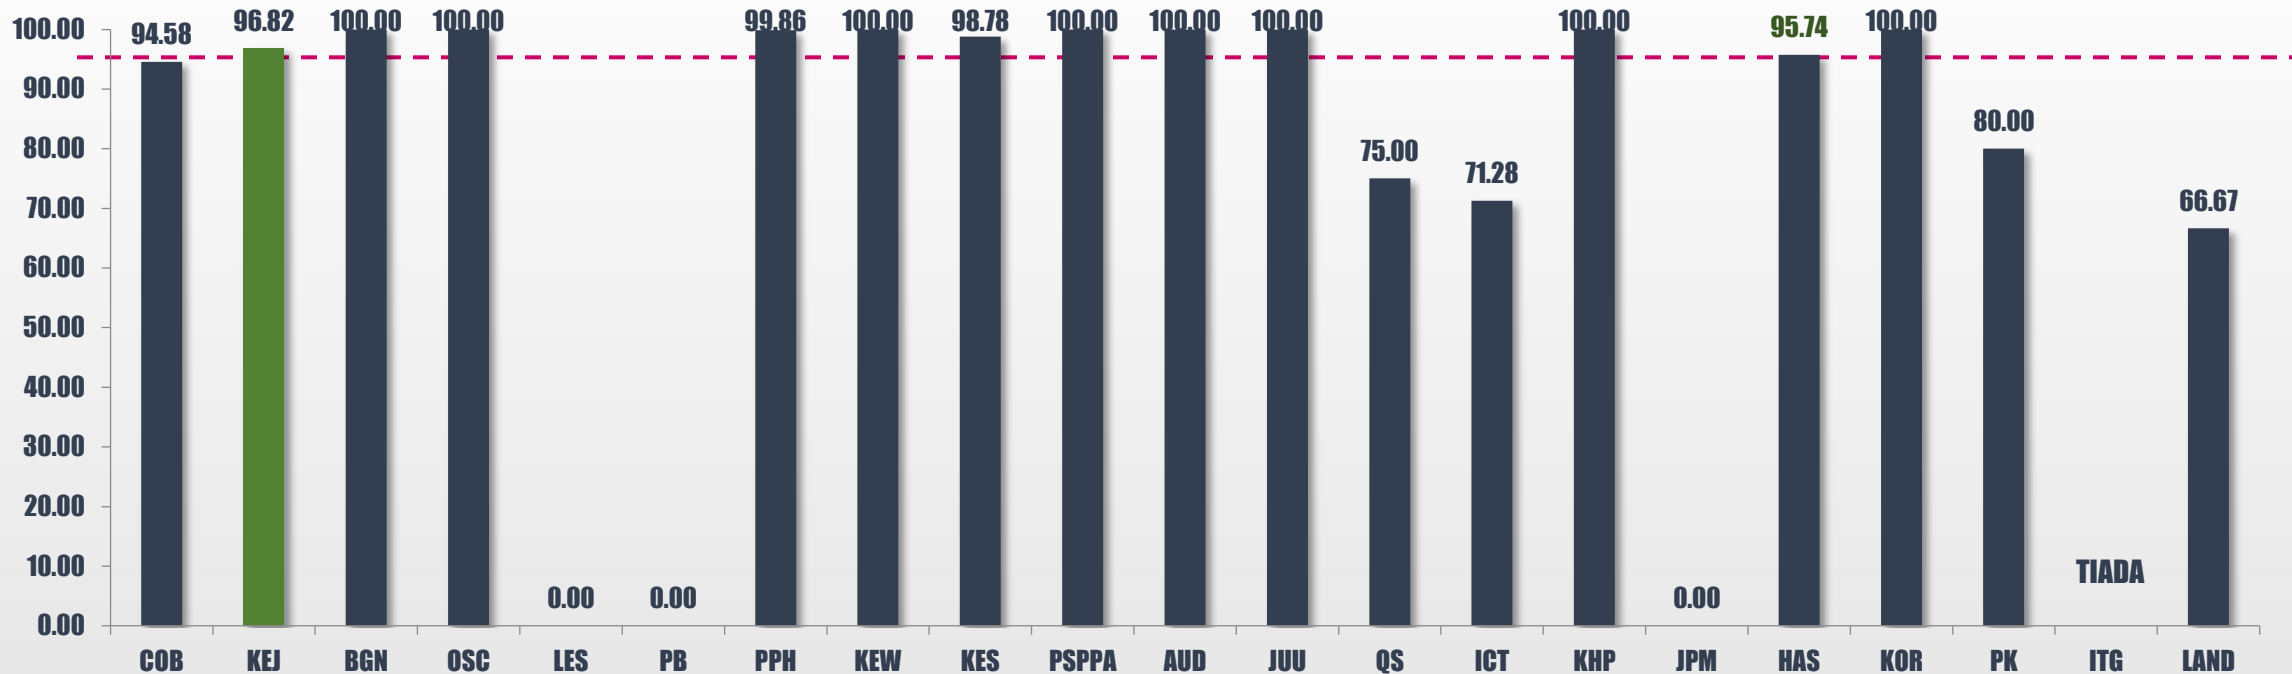

PENCAPAIAN PIAGAM PELANGGAN MPSJ

PRESTASI KESELURUHAN