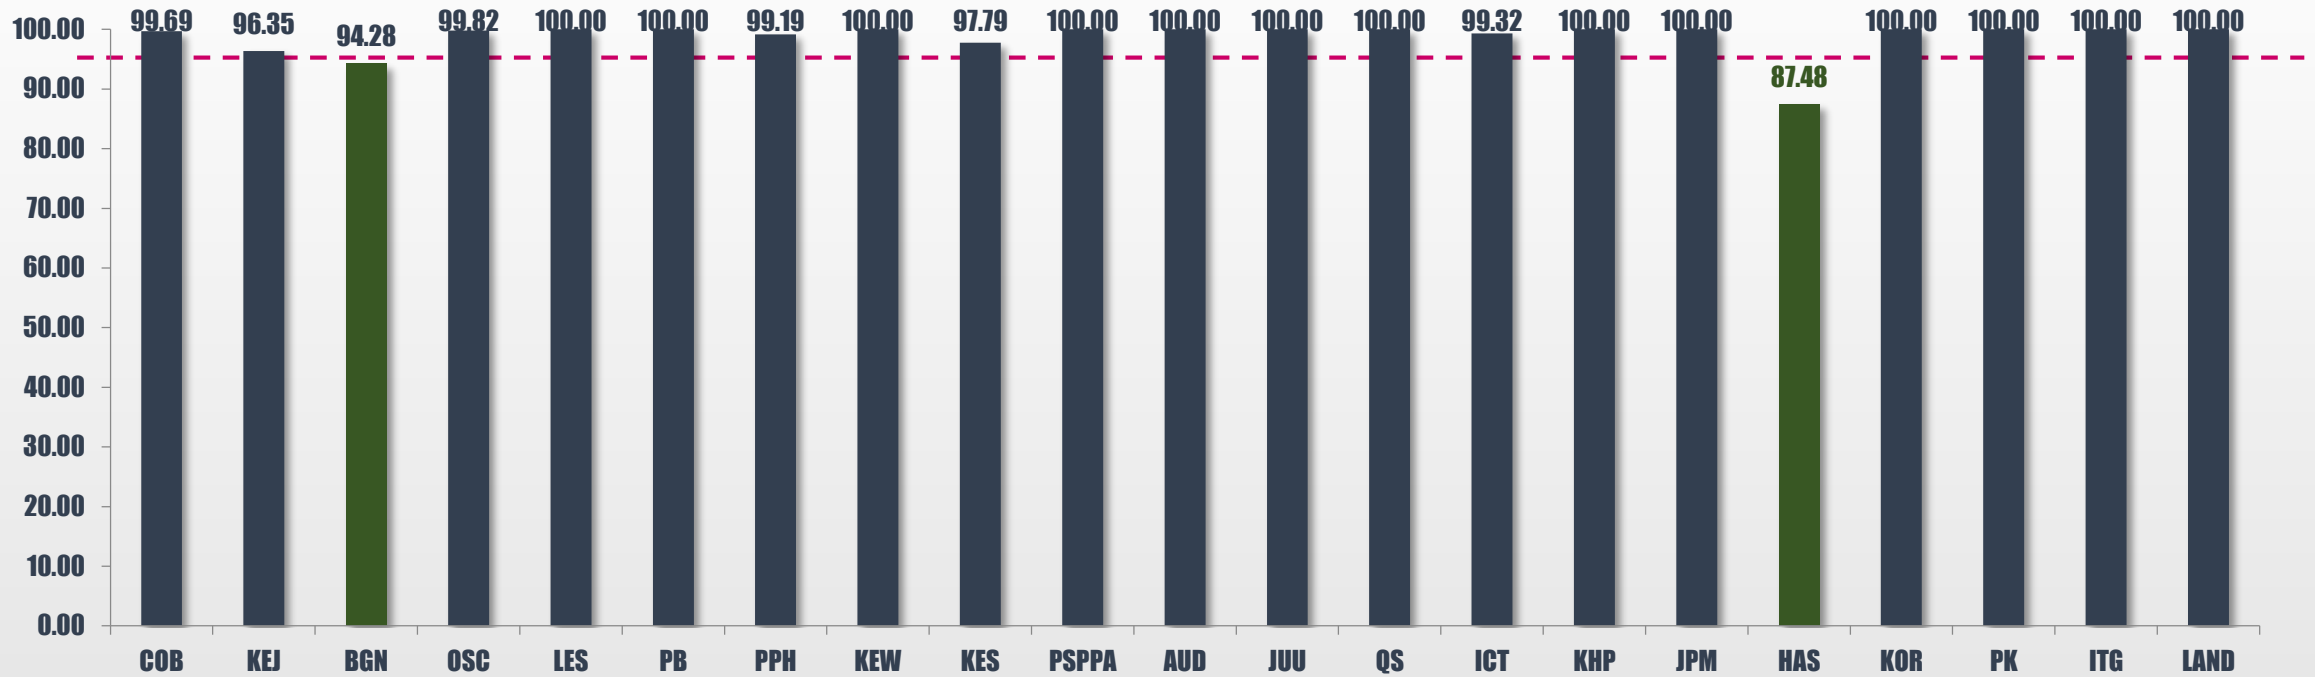

PENCAPAIAN PIAGAM PELANGGAN MPSJ

PRESTASI KESELURUHAN