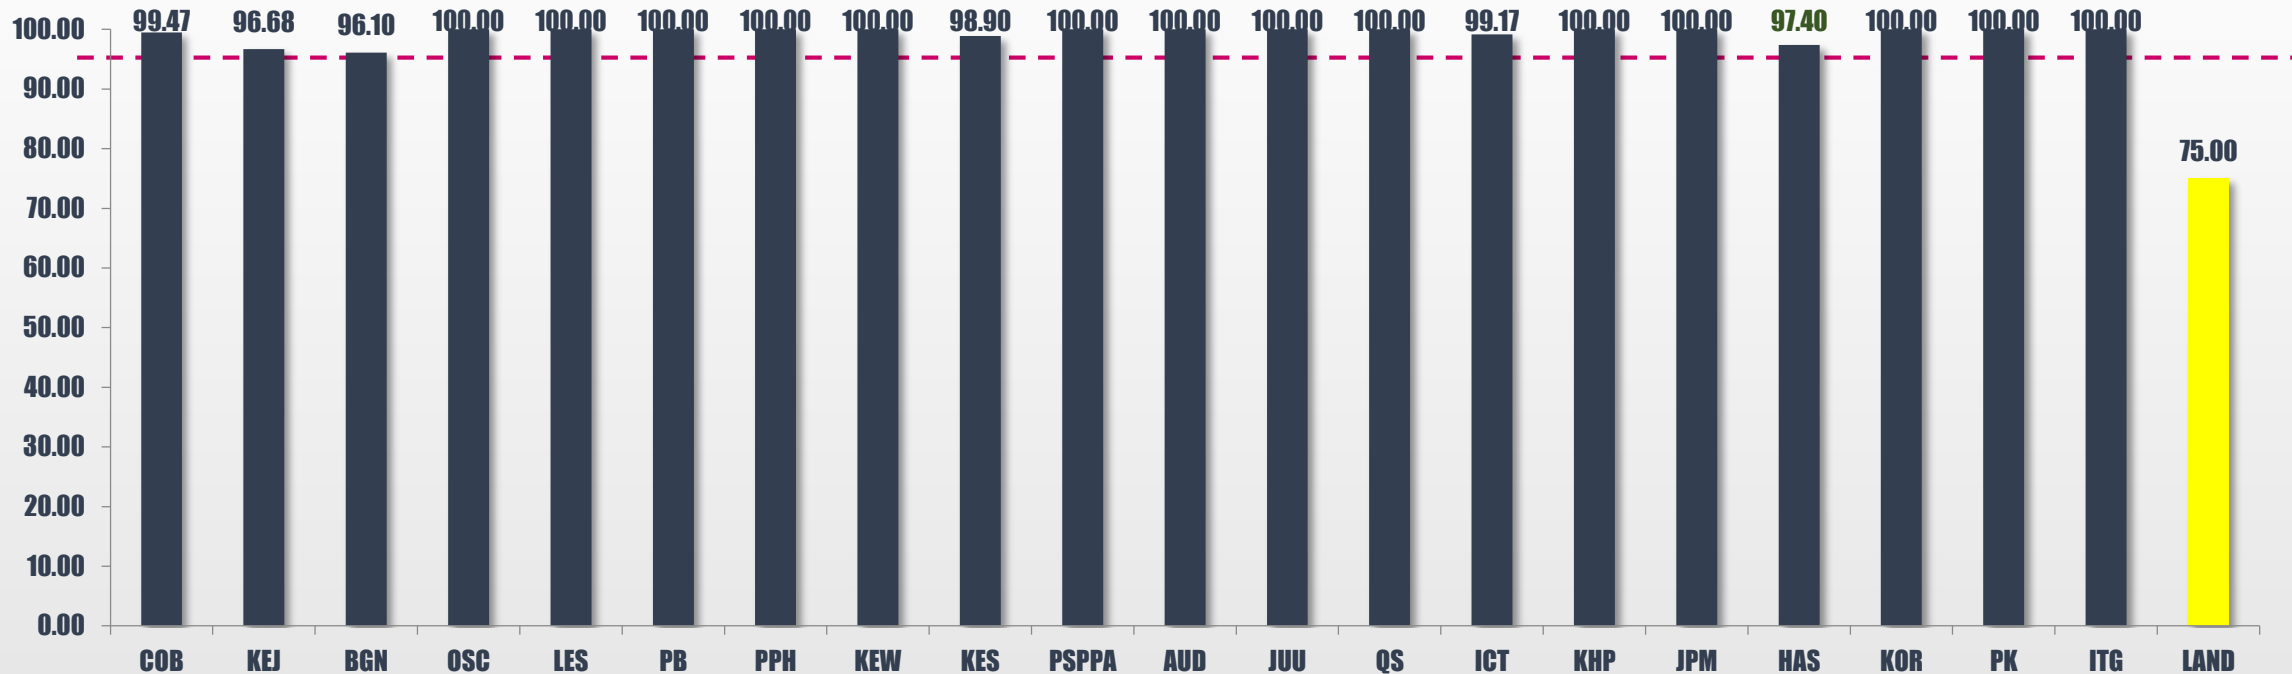

PENCAPAIAN PIAGAM PELANGGAN MPSJ

PRESTASI KESELURUHAN