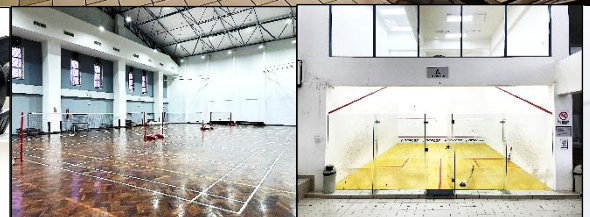

KOMPLEKS 3K MBSJ

KOMPLEKS 3K SS13, SUBANG JAYA

KOMPLEKS 3K, SS13, SUBANG JAYA,
JALAN SS13/1A, SS13,
47500 SUBANG JAYA,
SELANGOR DARUL EHSAN

JABATAN PEMBANGUNAN MASYARAKAT
BAHAGIAN KEMUDAHAN DAN
PEMBANGUNAN SUKAN
03-5621 0686

UKURAN KELUASAN : 74,860 M²
FASILITI : DEWAN SERBAGUNA, GELANGGANG SKUASH,
PINGPONG, GIMNASIUM, GELANGGANG BADMINTON,
GELANGGANG PICKLEBALL OUTDOOR, KOLAM RENANG,
BILIK MESYUARAT, TAMAN PERMAINAN