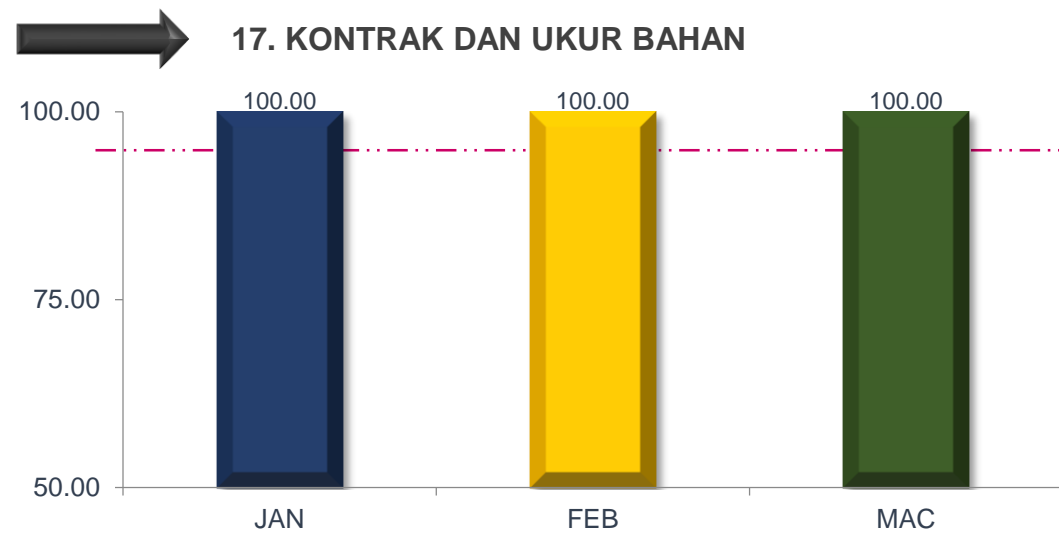

MAJLIS BANDARAYA SUBANG JAYA

TREND PENCAPAIAN PIAGAM PELANGGAN JABATAN BAGI JANUARI SEHINGGA MAC 2021