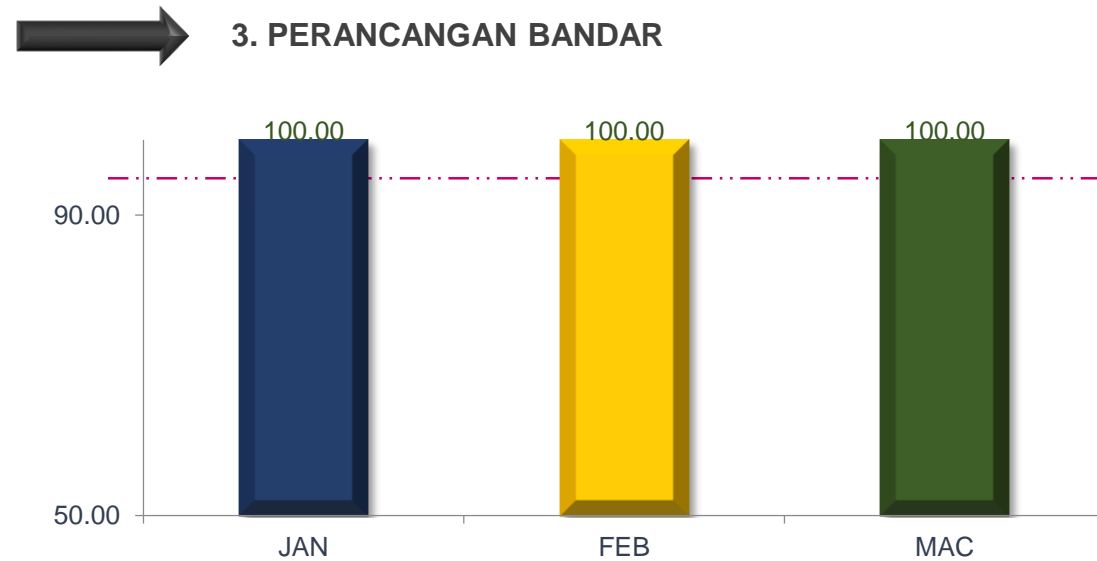

MAJLIS BANDARAYA SUBANG JAYA

TREND PENCAPAIAN PIAGAM PELANGGAN JABATAN BAGI JANUARI SEHINGGA MAC 2021