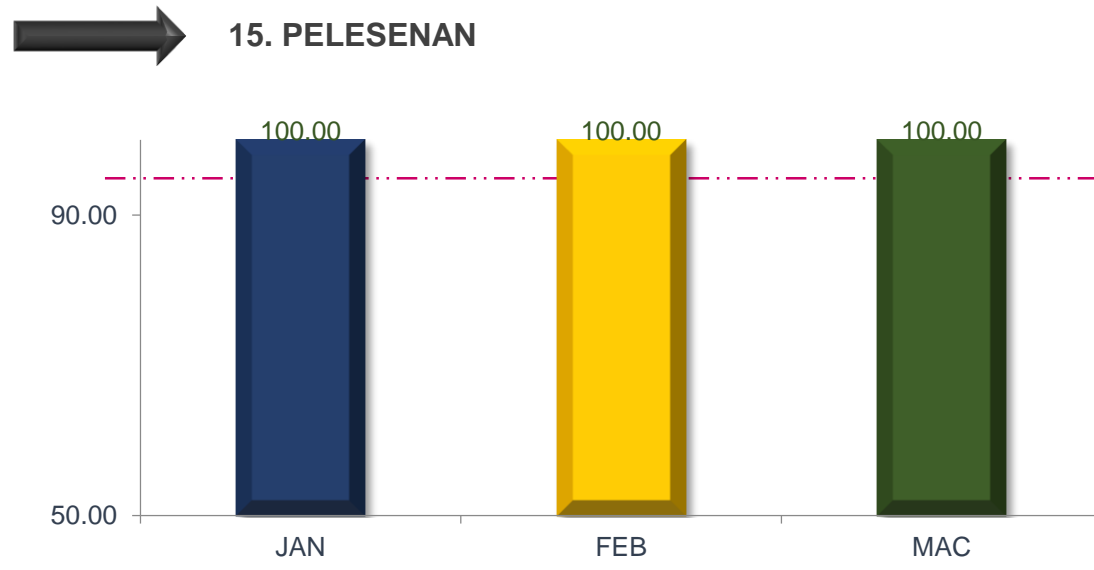

MAJLIS BANDARAYA SUBANG JAYA

TREND PENCAPAIAN PIAGAM PELANGGAN JABATAN BAGI JANUARI SEHINGGA MAC 2021