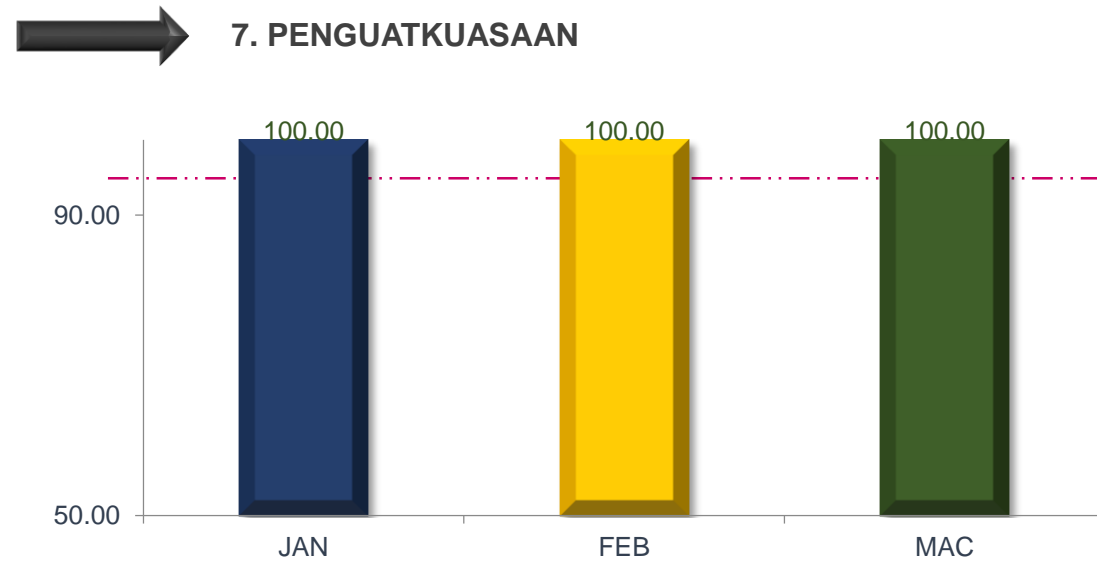

MAJLIS BANDARAYA SUBANG JAYA

TREND PENCAPAIAN PIAGAM PELANGGAN JABATAN BAGI JANUARI SEHINGGA MAC 2021