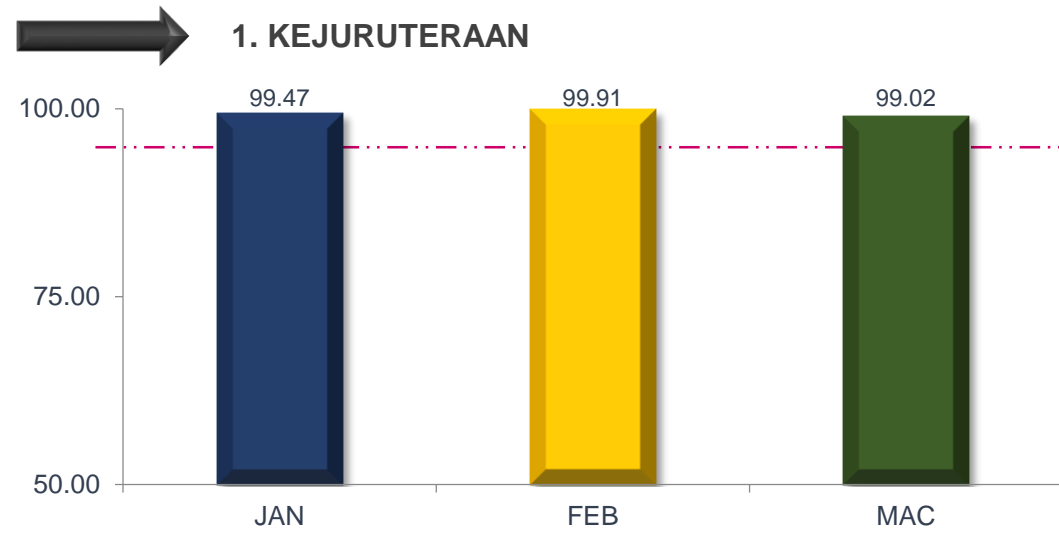

MAJLIS BANDARAYA SUBANG JAYA

TREND PENCAPAIAN PIAGAM PELANGGAN JABATAN BAGI JANUARI SEHINGGA MAC 2021