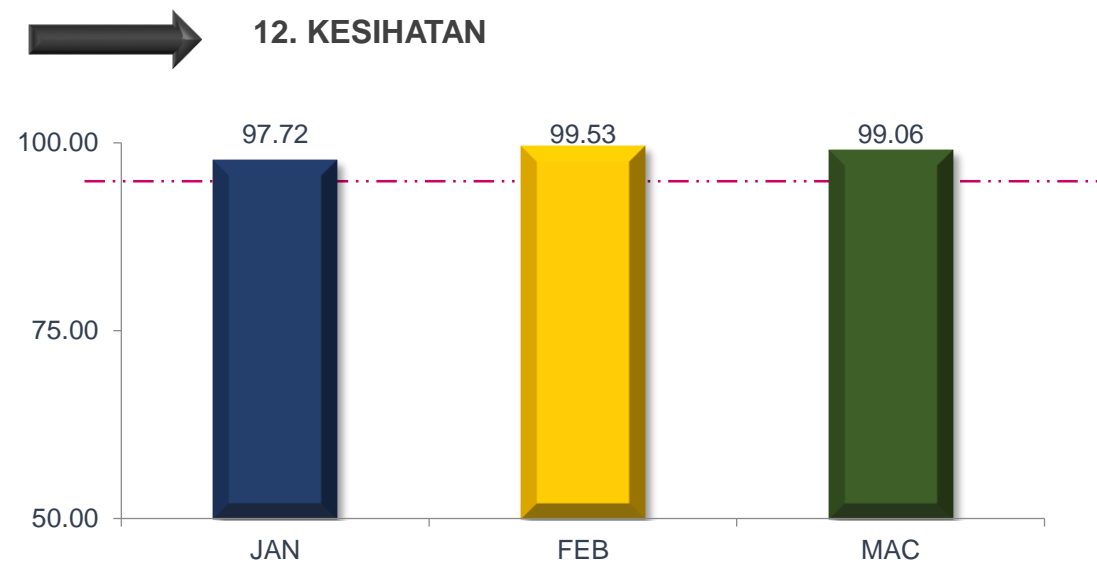

MAJLIS BANDARAYA SUBANG JAYA

TREND PENCAPAIAN PIAGAM PELANGGAN JABATAN BAGI JANUARI SEHINGGA MAC 2021