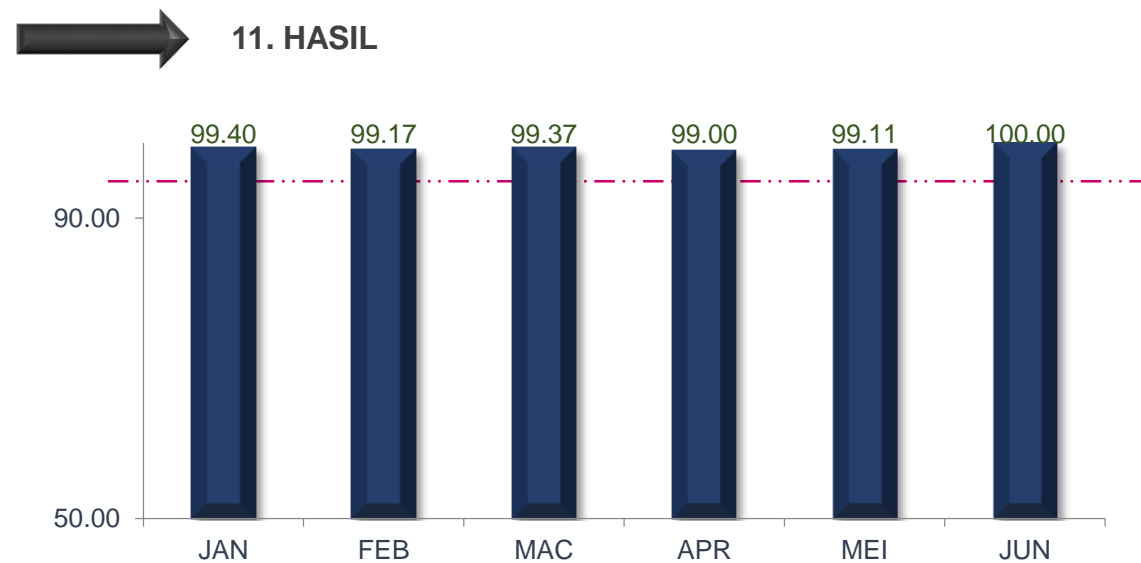

MAJLIS BANDARAYA SUBANG JAYA

TREND PENCAPAIAN PIAGAM PELANGGAN JABATAN BAGI JANUARI SEHINGGA JUN 2021