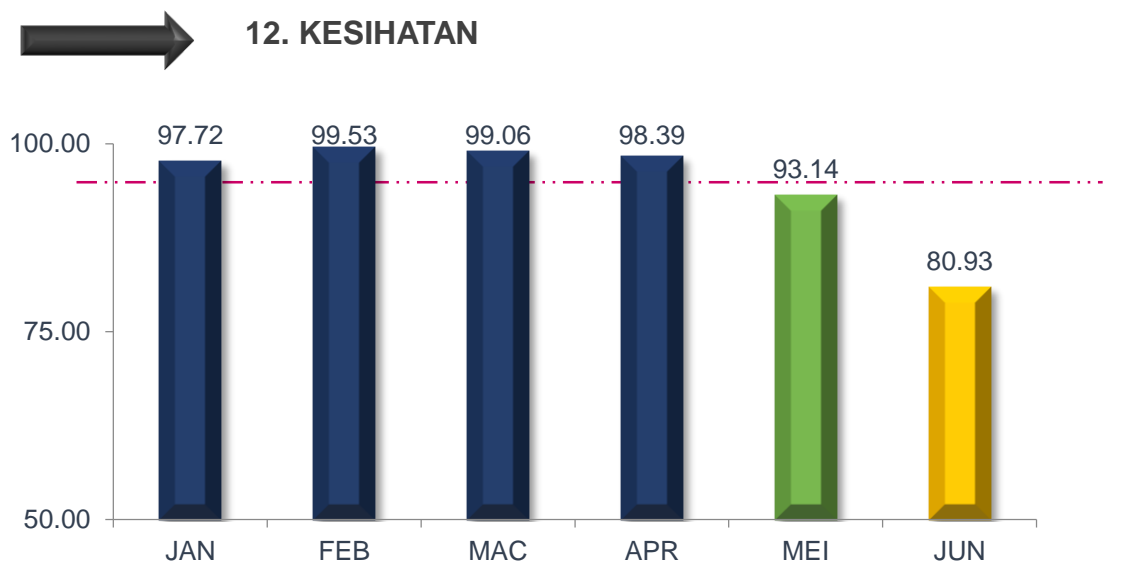

JUN 2021

PRESTASI KESELURUHAN

MAJLIS BANDARAYA SUBANG JAYA

TREND PENCAPAIAN PIAGAM PELANGGAN JABATAN BAGI JANUARI SEHINGGA JUN 2021

MAJLIS BANDARAYA SUBANG JAYA

TREND PENCAPAIAN PIAGAM PELANGGAN JABATAN BAGI JANUARI SEHINGGA JUN 2021

MAJLIS BANDARAYA SUBANG JAYA

TREND PENCAPAIAN PIAGAM PELANGGAN JABATAN BAGI JANUARI SEHINGGA JUN 2021

MAJLIS BANDARAYA SUBANG JAYA

TREND PENCAPAIAN PIAGAM PELANGGAN JABATAN BAGI JANUARI SEHINGGA JUN 2021