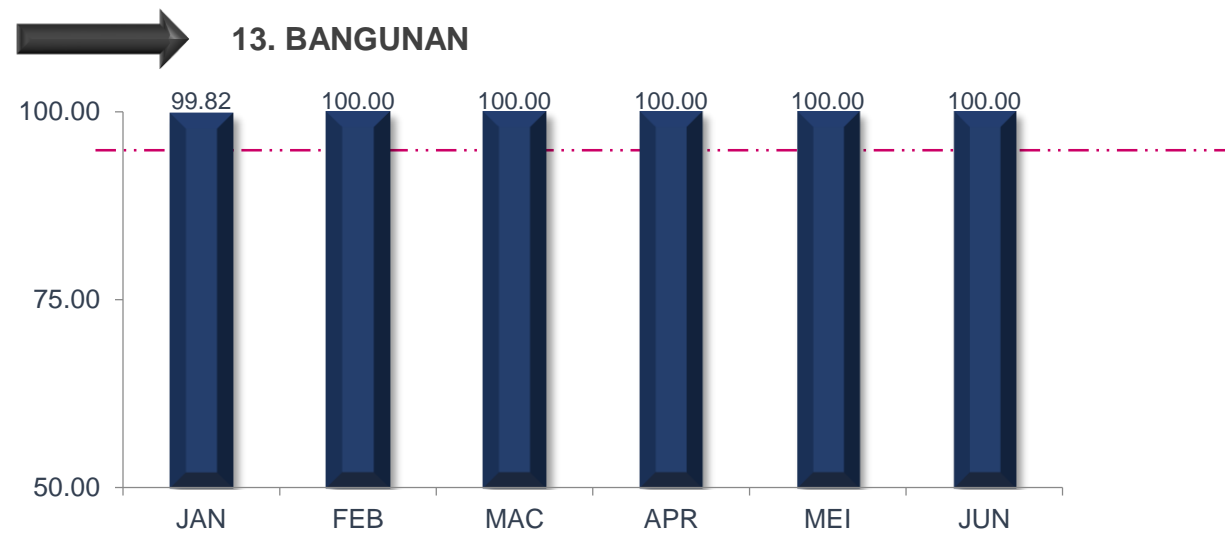

JUN 2021

PRESTASI KESELURUHAN

MAJLIS BANDARAYA SUBANG JAYA

TREND PENCAPAIAN PIAGAM PELANGGAN JABATAN BAGI JANUARI SEHINGGA JUN 2021

MAJLIS BANDARAYA SUBANG JAYA

TREND PENCAPAIAN PIAGAM PELANGGAN JABATAN BAGI JANUARI SEHINGGA JUN 2021

MAJLIS BANDARAYA SUBANG JAYA

TREND PENCAPAIAN PIAGAM PELANGGAN JABATAN BAGI JANUARI SEHINGGA JUN 2021

MAJLIS BANDARAYA SUBANG JAYA

TREND PENCAPAIAN PIAGAM PELANGGAN JABATAN BAGI JANUARI SEHINGGA JUN 2021