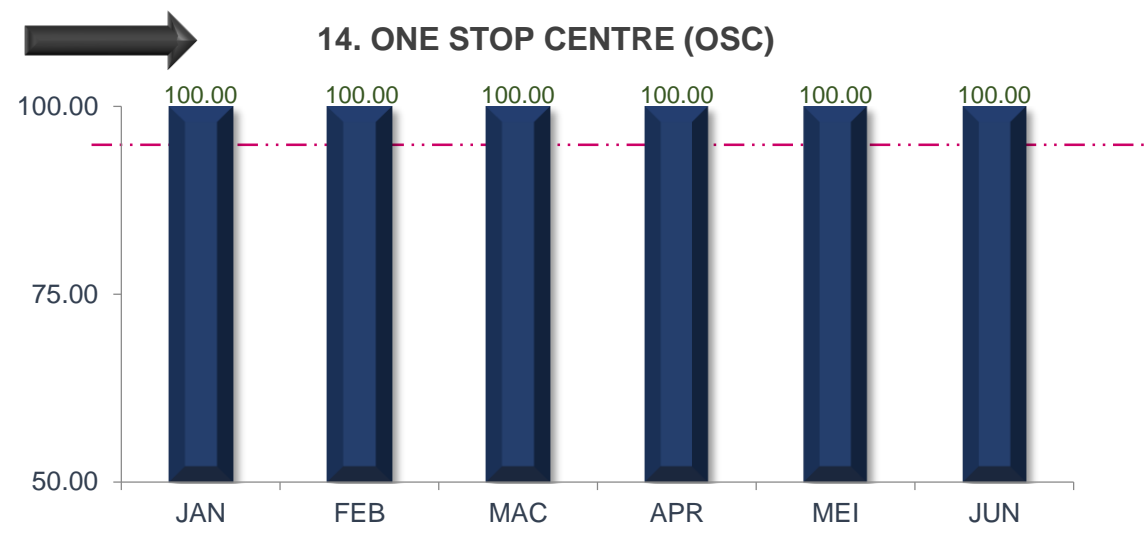

JUN 2021

PRESTASI KESELURUHAN

MAJLIS BANDARAYA SUBANG JAYA

TREND PENCAPAIAN PIAGAM PELANGGAN JABATAN BAGI JANUARI SEHINGGA JUN 2021

MAJLIS BANDARAYA SUBANG JAYA

TREND PENCAPAIAN PIAGAM PELANGGAN JABATAN BAGI JANUARI SEHINGGA JUN 2021

MAJLIS BANDARAYA SUBANG JAYA

TREND PENCAPAIAN PIAGAM PELANGGAN JABATAN BAGI JANUARI SEHINGGA JUN 2021

MAJLIS BANDARAYA SUBANG JAYA

TREND PENCAPAIAN PIAGAM PELANGGAN JABATAN BAGI JANUARI SEHINGGA JUN 2021