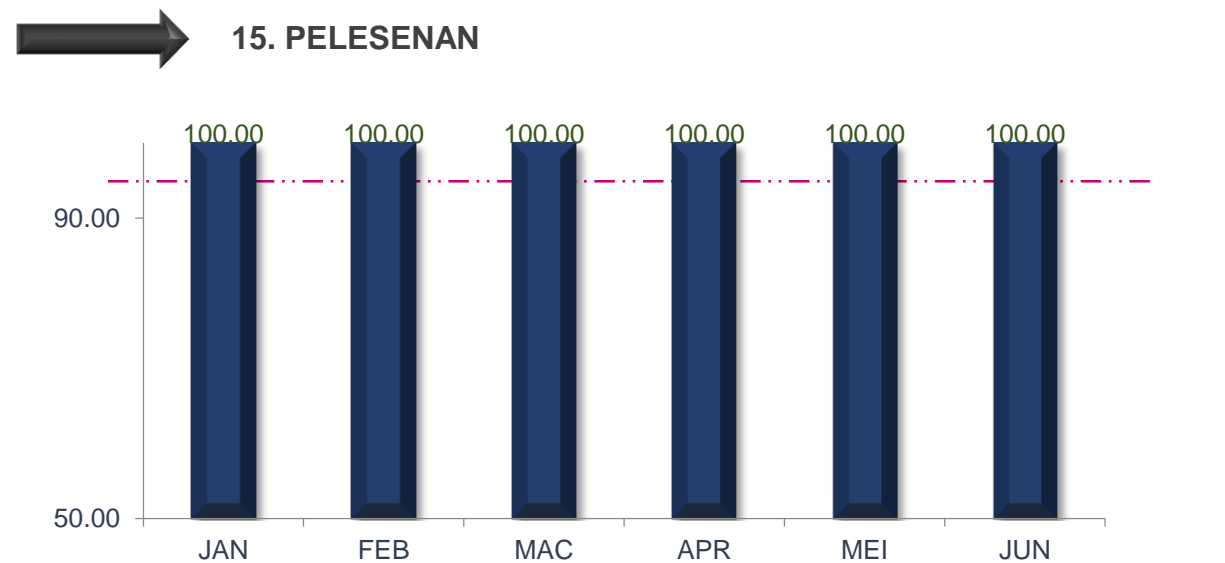

JUN 2021

PRESTASI KESELURUHAN

MAJLIS BANDARAYA SUBANG JAYA

TREND PENCAPAIAN PIAGAM PELANGGAN JABATAN BAGI JANUARI SEHINGGA JUN 2021

MAJLIS BANDARAYA SUBANG JAYA

TREND PENCAPAIAN PIAGAM PELANGGAN JABATAN BAGI JANUARI SEHINGGA JUN 2021

MAJLIS BANDARAYA SUBANG JAYA

TREND PENCAPAIAN PIAGAM PELANGGAN JABATAN BAGI JANUARI SEHINGGA JUN 2021

MAJLIS BANDARAYA SUBANG JAYA

TREND PENCAPAIAN PIAGAM PELANGGAN JABATAN BAGI JANUARI SEHINGGA JUN 2021