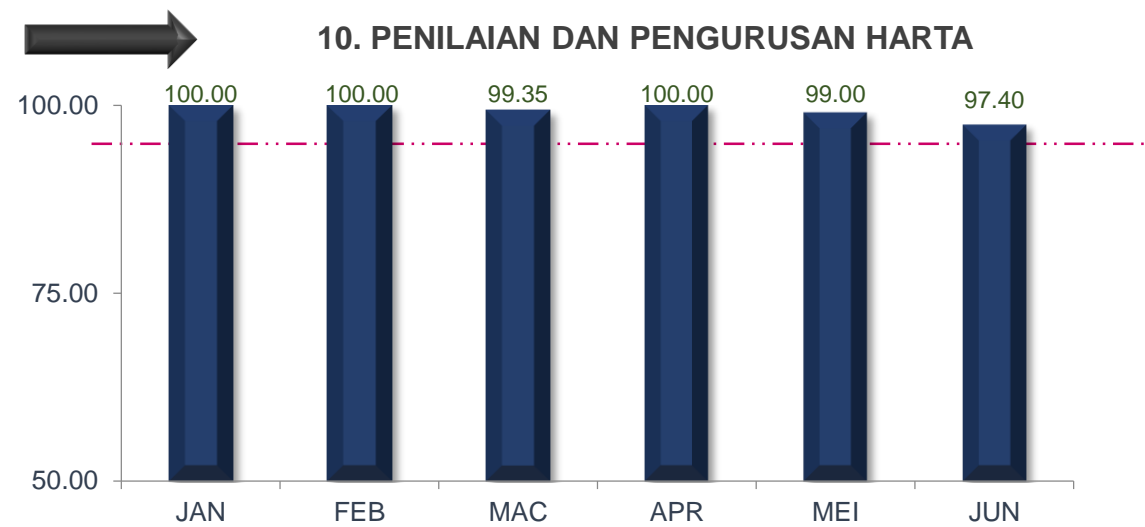

JUN 2021

PRESTASI KESELURUHAN

MAJLIS BANDARAYA SUBANG JAYA

TREND PENCAPAIAN PIAGAM PELANGGAN JABATAN BAGI JANUARI SEHINGGA JUN 2021

MAJLIS BANDARAYA SUBANG JAYA

TREND PENCAPAIAN PIAGAM PELANGGAN JABATAN BAGI JANUARI SEHINGGA JUN 2021

MAJLIS BANDARAYA SUBANG JAYA

TREND PENCAPAIAN PIAGAM PELANGGAN JABATAN BAGI JANUARI SEHINGGA JUN 2021

MAJLIS BANDARAYA SUBANG JAYA

TREND PENCAPAIAN PIAGAM PELANGGAN JABATAN BAGI JANUARI SEHINGGA JUN 2021