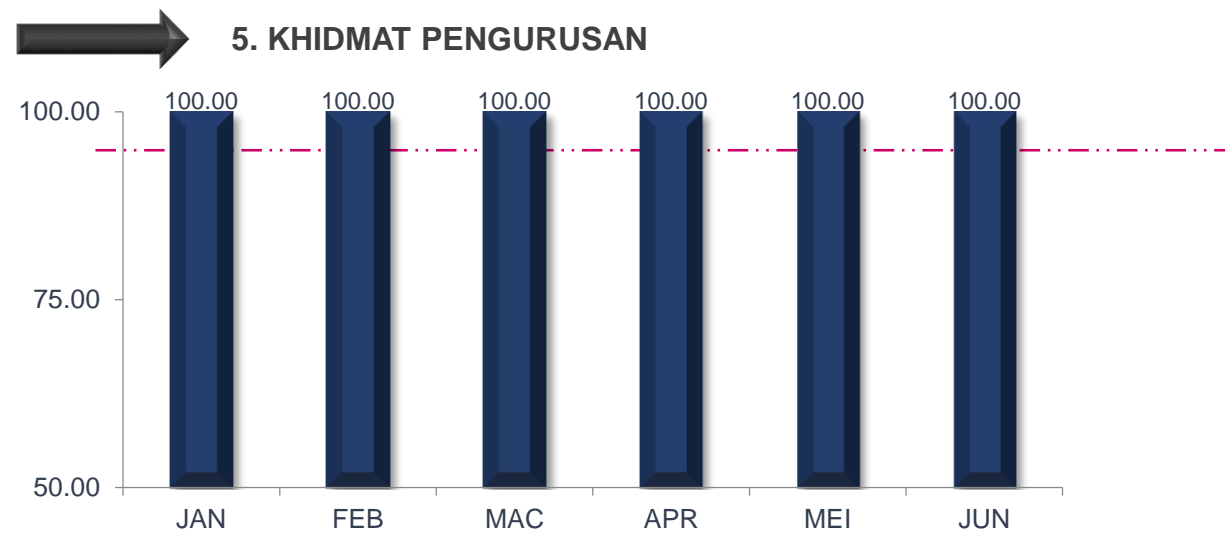

JUN 2021

PRESTASI KESELURUHAN

MAJLIS BANDARAYA SUBANG JAYA

TREND PENCAPAIAN PIAGAM PELANGGAN JABATAN BAGI JANUARI SEHINGGA JUN 2021

MAJLIS BANDARAYA SUBANG JAYA

TREND PENCAPAIAN PIAGAM PELANGGAN JABATAN BAGI JANUARI SEHINGGA JUN 2021

MAJLIS BANDARAYA SUBANG JAYA

TREND PENCAPAIAN PIAGAM PELANGGAN JABATAN BAGI JANUARI SEHINGGA JUN 2021

MAJLIS BANDARAYA SUBANG JAYA

TREND PENCAPAIAN PIAGAM PELANGGAN JABATAN BAGI JANUARI SEHINGGA JUN 2021