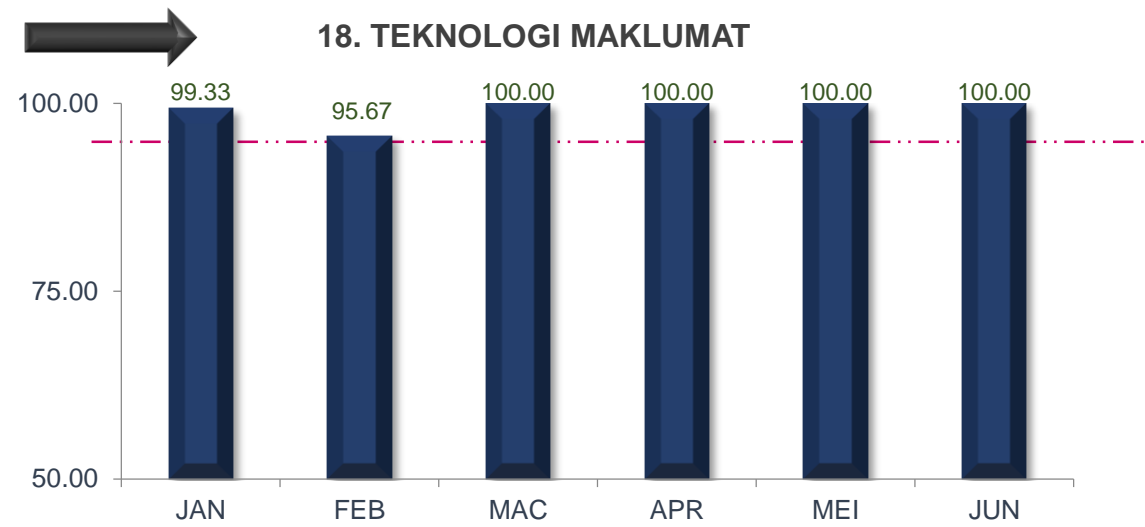

MAJLIS BANDARAYA SUBANG JAYA

TREND PENCAPAIAN PIAGAM PELANGGAN JABATAN BAGI JANUARI SEHINGGA JUN 2021

MAJLIS BANDARAYA SUBANG JAYA

TREND PENCAPAIAN PIAGAM PELANGGAN JABATAN BAGI JANUARI SEHINGGA JUN 2021