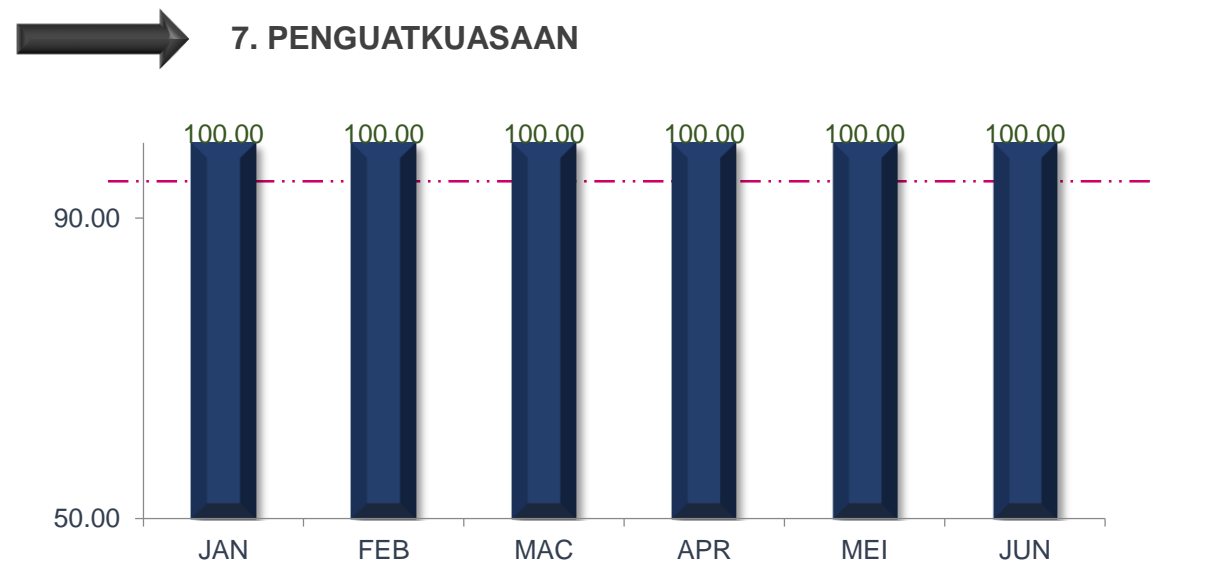

JUN 2021

PRESTASI KESELURUHAN

MAJLIS BANDARAYA SUBANG JAYA

TREND PENCAPAIAN PIAGAM PELANGGAN JABATAN BAGI JANUARI SEHINGGA JUN 2021

MAJLIS BANDARAYA SUBANG JAYA

TREND PENCAPAIAN PIAGAM PELANGGAN JABATAN BAGI JANUARI SEHINGGA JUN 2021

MAJLIS BANDARAYA SUBANG JAYA

TREND PENCAPAIAN PIAGAM PELANGGAN JABATAN BAGI JANUARI SEHINGGA JUN 2021

MAJLIS BANDARAYA SUBANG JAYA

TREND PENCAPAIAN PIAGAM PELANGGAN JABATAN BAGI JANUARI SEHINGGA JUN 2021