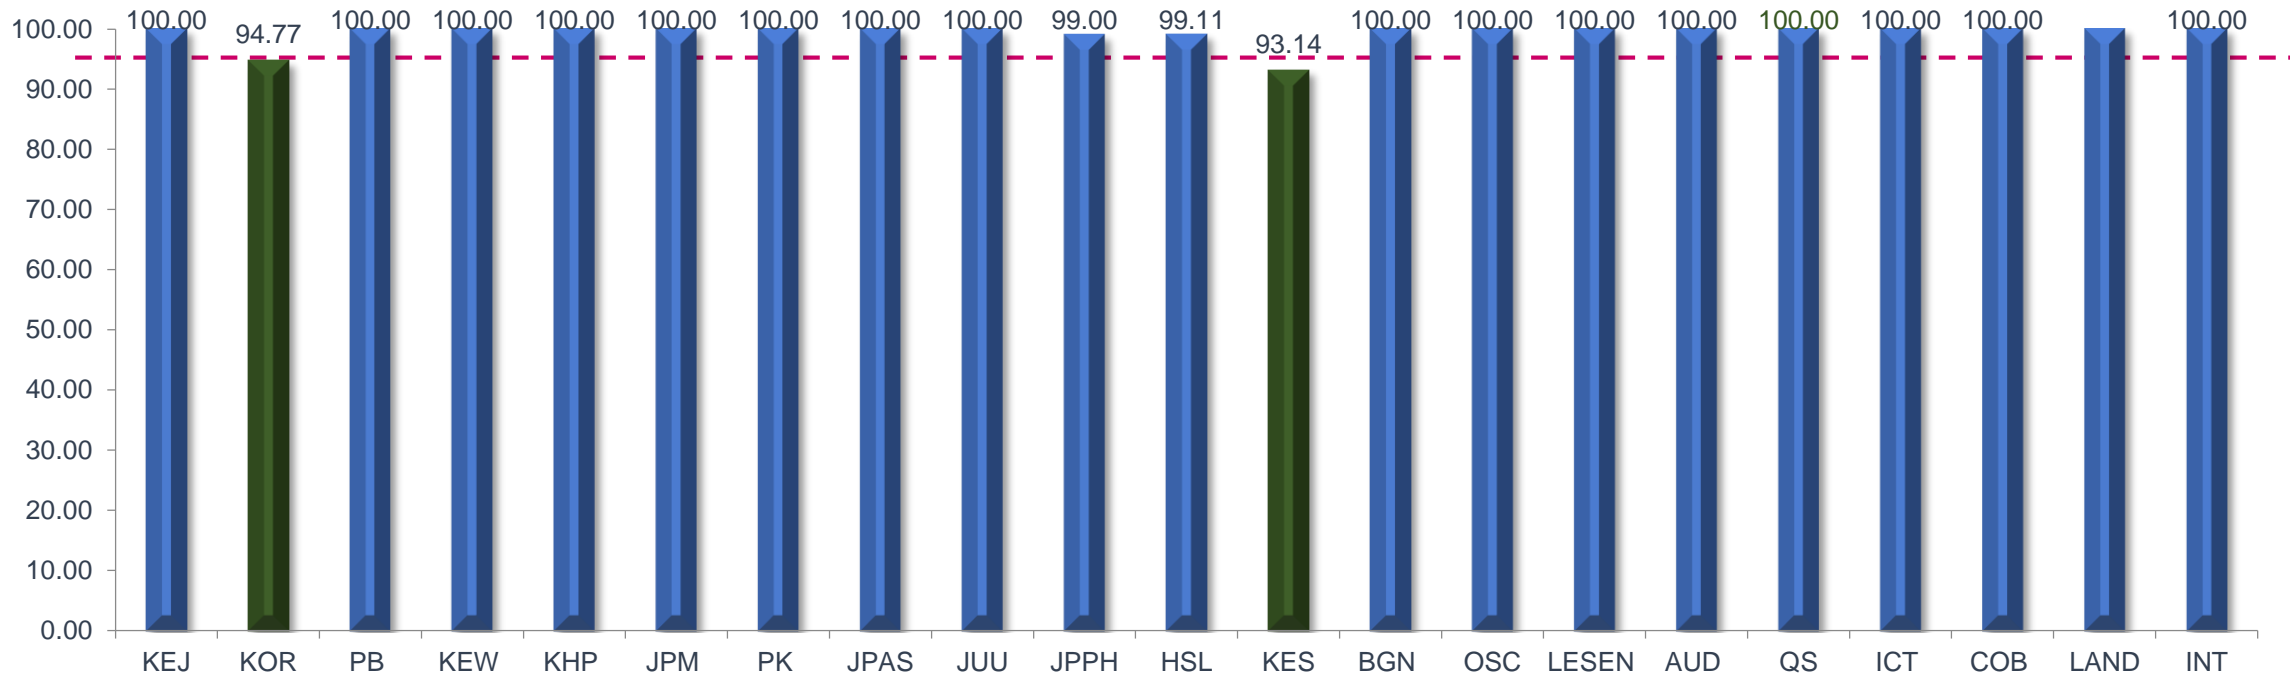

PENCAPAIAN PIAGAM PELANGGAN APRIL SEHINGGA JUN 2021

APRIL 2021

PRESTASI KESELURUHAN

PENCAPAIAN PIAGAM PELANGGAN APRIL SEHINGGA JUN 2021

MEI 2021

PRESTASI KESELURUHAN

PENCAPAIAN PIAGAM PELANGGAN APRIL SEHINGGA JUN 2021