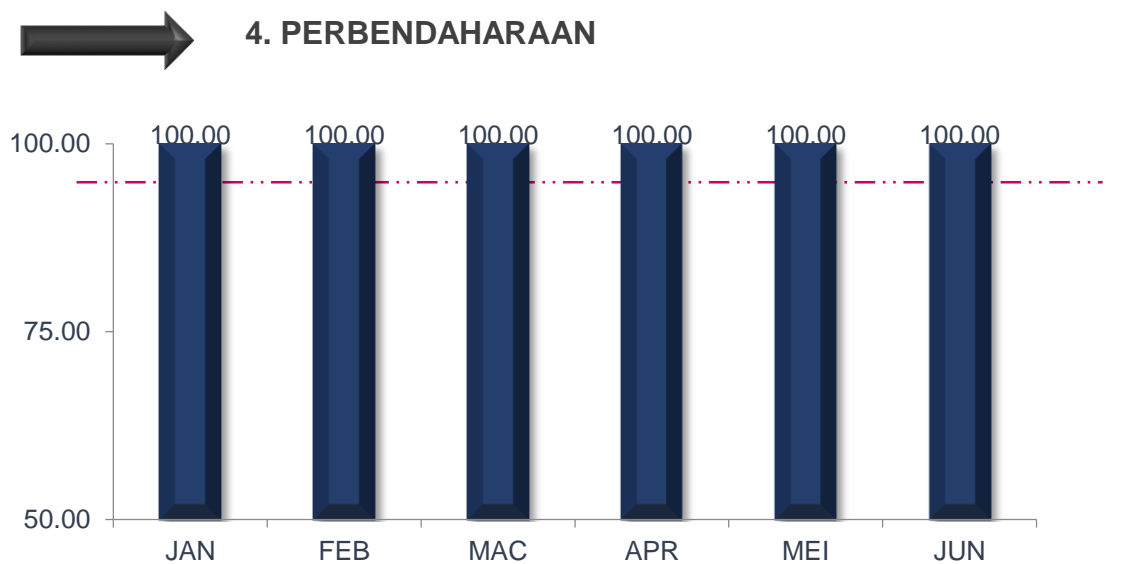

JUN 2021

PRESTASI KESELURUHAN

MAJLIS BANDARAYA SUBANG JAYA

TREND PENCAPAIAN PIAGAM PELANGGAN JABATAN BAGI JANUARI SEHINGGA JUN 2021

MAJLIS BANDARAYA SUBANG JAYA

TREND PENCAPAIAN PIAGAM PELANGGAN JABATAN BAGI JANUARI SEHINGGA JUN 2021

MAJLIS BANDARAYA SUBANG JAYA

TREND PENCAPAIAN PIAGAM PELANGGAN JABATAN BAGI JANUARI SEHINGGA JUN 2021

MAJLIS BANDARAYA SUBANG JAYA

TREND PENCAPAIAN PIAGAM PELANGGAN JABATAN BAGI JANUARI SEHINGGA JUN 2021