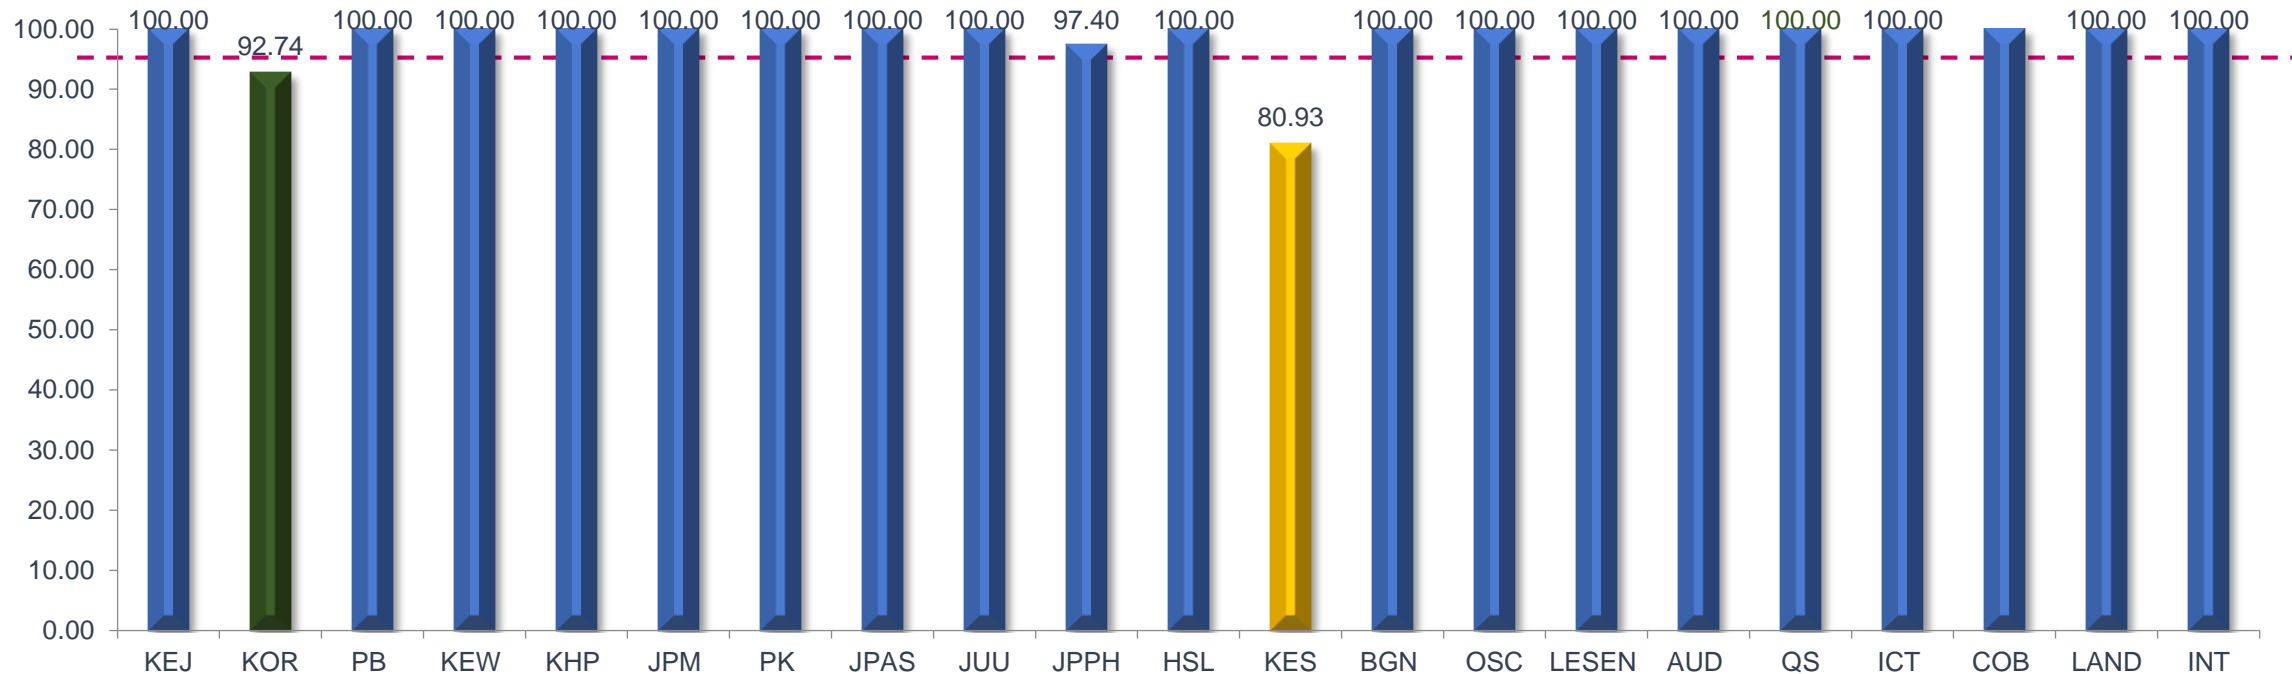

PENCAPAIAN PIAGAM PELANGGAN APRIL SEHINGGA JUN 2021

JUN 2021