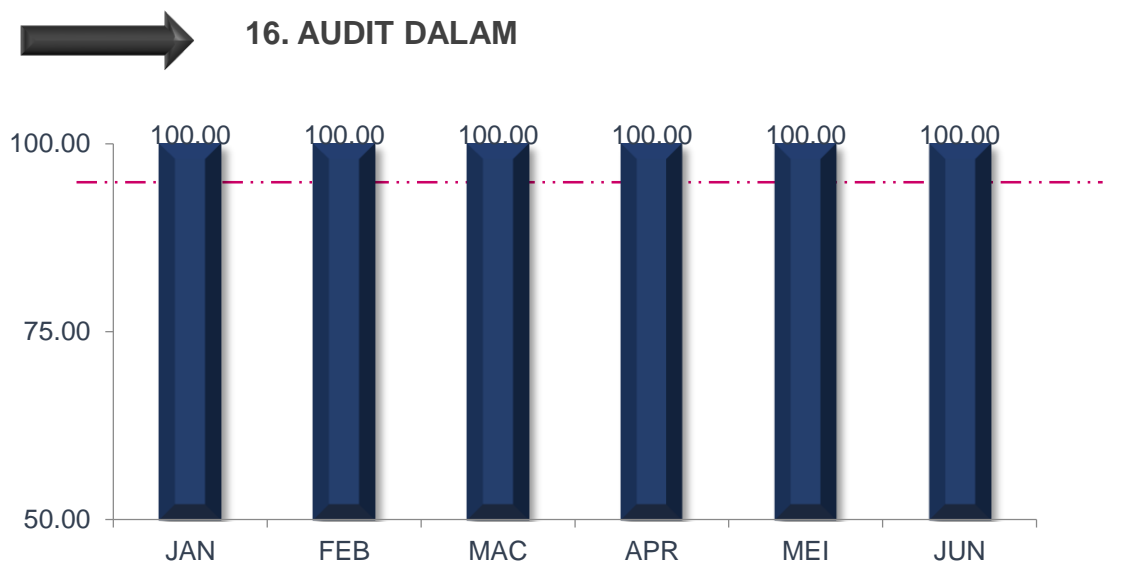

JUN 2021

PRESTASI KESELURUHAN

MAJLIS BANDARAYA SUBANG JAYA

TREND PENCAPAIAN PIAGAM PELANGGAN JABATAN BAGI JANUARI SEHINGGA JUN 2021

MAJLIS BANDARAYA SUBANG JAYA

TREND PENCAPAIAN PIAGAM PELANGGAN JABATAN BAGI JANUARI SEHINGGA JUN 2021

MAJLIS BANDARAYA SUBANG JAYA

TREND PENCAPAIAN PIAGAM PELANGGAN JABATAN BAGI JANUARI SEHINGGA JUN 2021

MAJLIS BANDARAYA SUBANG JAYA

TREND PENCAPAIAN PIAGAM PELANGGAN JABATAN BAGI JANUARI SEHINGGA JUN 2021