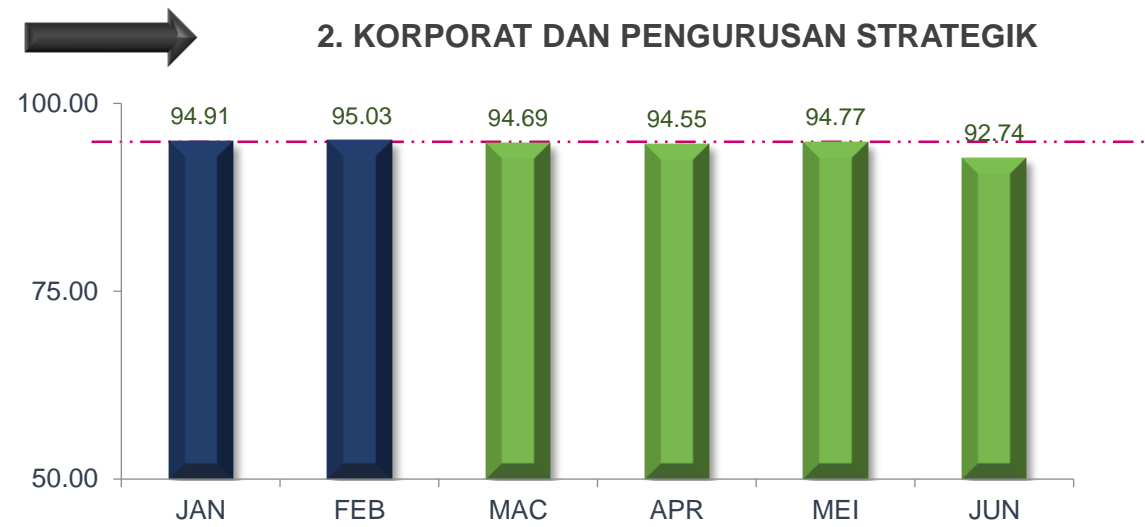

JUN 2021

PRESTASI KESELURUHAN

MAJLIS BANDARAYA SUBANG JAYA

TREND PENCAPAIAN PIAGAM PELANGGAN JABATAN BAGI JANUARI SEHINGGA JUN 2021

MAJLIS BANDARAYA SUBANG JAYA

TREND PENCAPAIAN PIAGAM PELANGGAN JABATAN BAGI JANUARI SEHINGGA JUN 2021

MAJLIS BANDARAYA SUBANG JAYA

TREND PENCAPAIAN PIAGAM PELANGGAN JABATAN BAGI JANUARI SEHINGGA JUN 2021

MAJLIS BANDARAYA SUBANG JAYA

TREND PENCAPAIAN PIAGAM PELANGGAN JABATAN BAGI JANUARI SEHINGGA JUN 2021