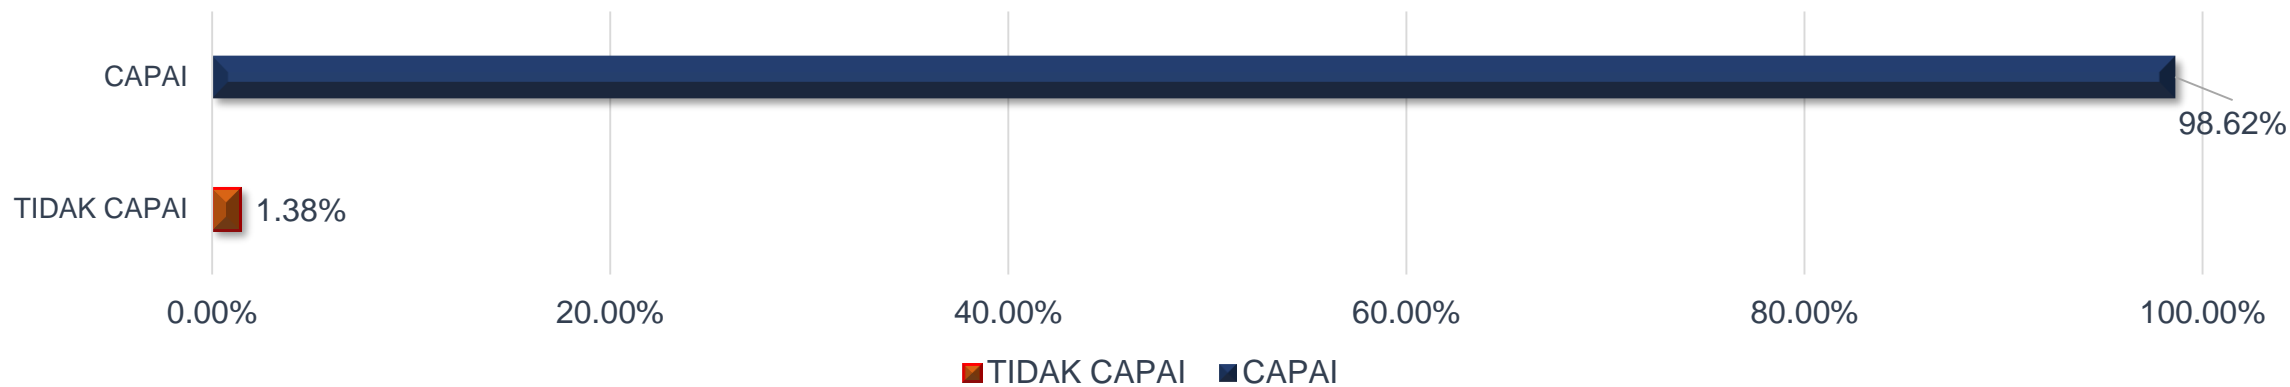

JUN 2021

PRESTASI KESELURUHAN

MAJLIS BANDARAYA SUBANG JAYA

TREND PENCAPAIAN PIAGAM PELANGGAN JABATAN BAGI JANUARI SEHINGGA JUN 2021

MAJLIS BANDARAYA SUBANG JAYA

TREND PENCAPAIAN PIAGAM PELANGGAN JABATAN BAGI JANUARI SEHINGGA JUN 2021