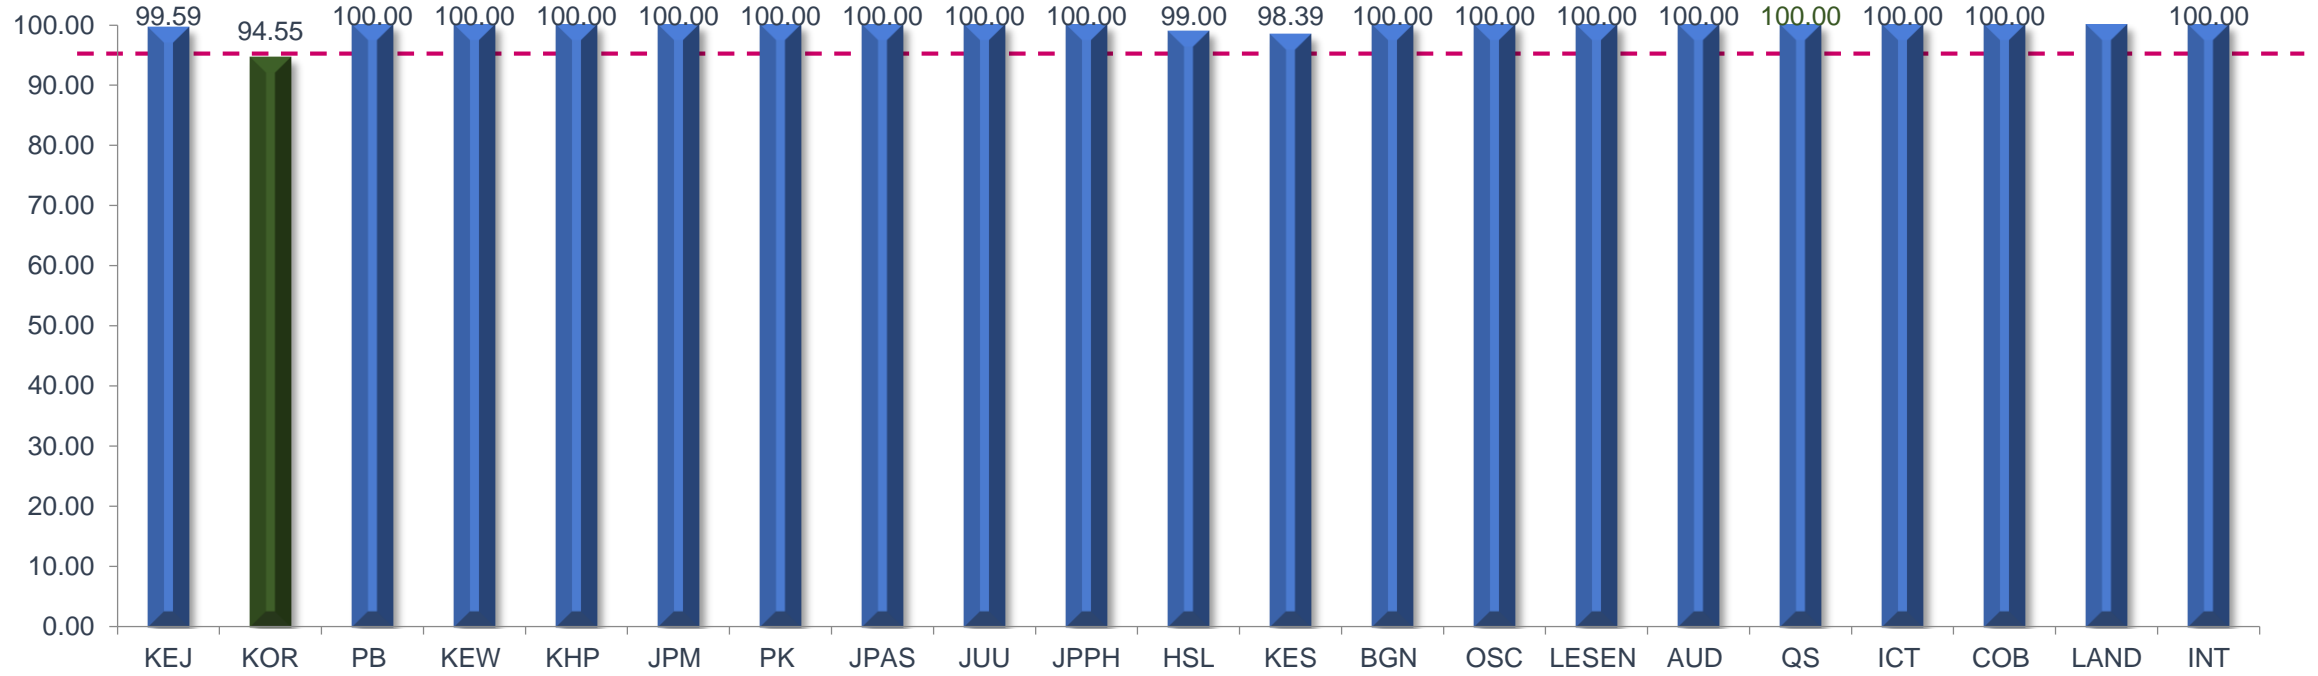

PENCAPAIAN PIAGAM PELANGGAN APRIL SEHINGGA JUN 2021

APRIL 2021

PRESTASI KESELURUHAN

PENCAPAIAN PIAGAM PELANGGAN APRIL SEHINGGA JUN 2021

MEI 2021

PRESTASI KESELURUHAN

PENCAPAIAN PIAGAM PELANGGAN APRIL SEHINGGA JUN 2021