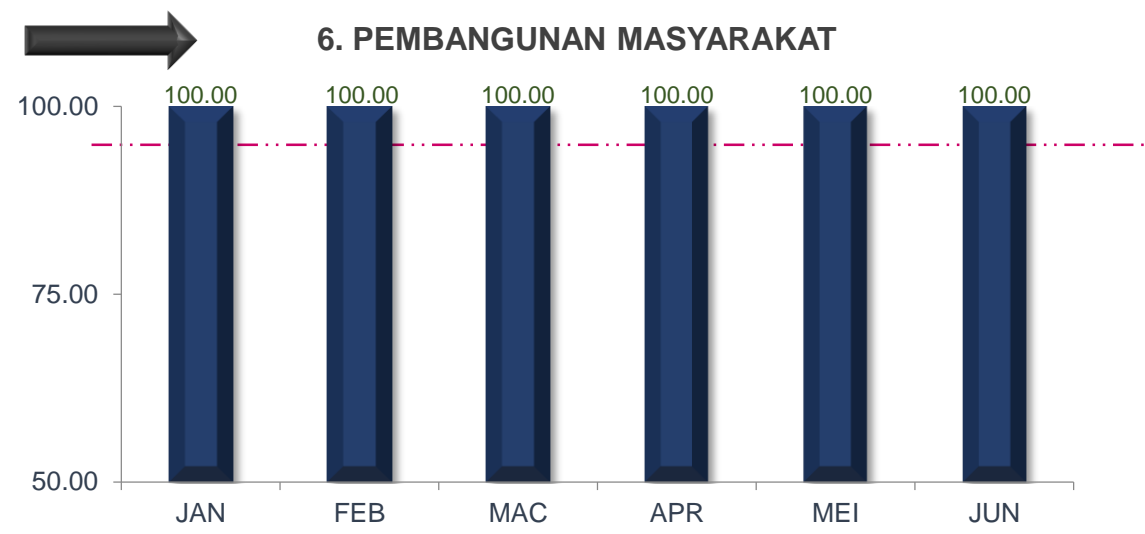

JUN 2021

PRESTASI KESELURUHAN

MAJLIS BANDARAYA SUBANG JAYA

TREND PENCAPAIAN PIAGAM PELANGGAN JABATAN BAGI JANUARI SEHINGGA JUN 2021

MAJLIS BANDARAYA SUBANG JAYA

TREND PENCAPAIAN PIAGAM PELANGGAN JABATAN BAGI JANUARI SEHINGGA JUN 2021

MAJLIS BANDARAYA SUBANG JAYA

TREND PENCAPAIAN PIAGAM PELANGGAN JABATAN BAGI JANUARI SEHINGGA JUN 2021

MAJLIS BANDARAYA SUBANG JAYA

TREND PENCAPAIAN PIAGAM PELANGGAN JABATAN BAGI JANUARI SEHINGGA JUN 2021