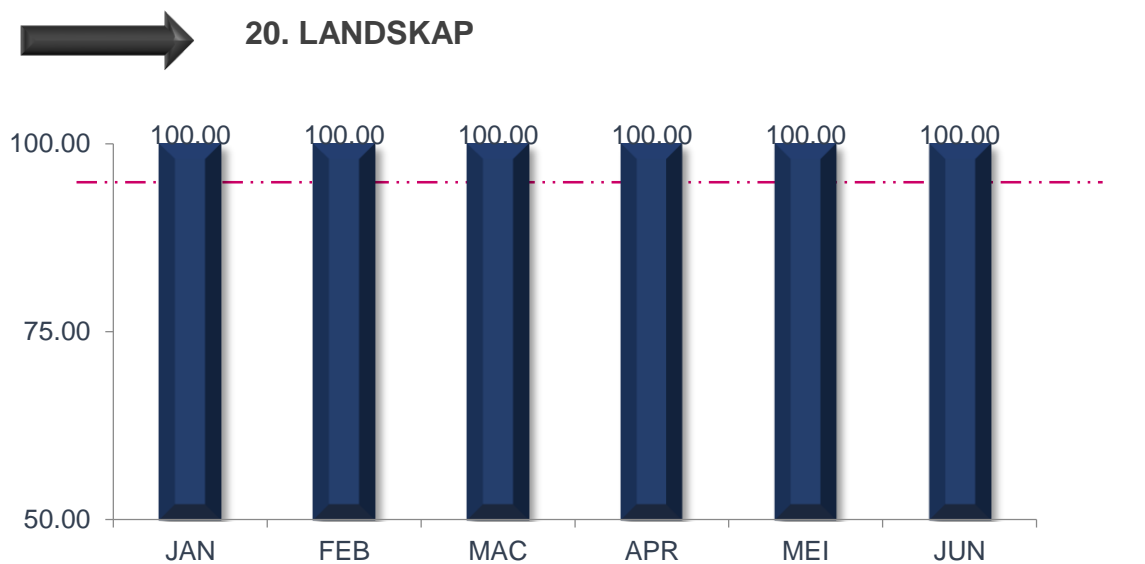

MAJLIS BANDARAYA SUBANG JAYA

TREND PENCAPAIAN PIAGAM PELANGGAN JABATAN BAGI JANUARI SEHINGGA JUN 2021

MAJLIS BANDARAYA SUBANG JAYA

TREND PENCAPAIAN PIAGAM PELANGGAN JABATAN BAGI JANUARI SEHINGGA JUN 2021