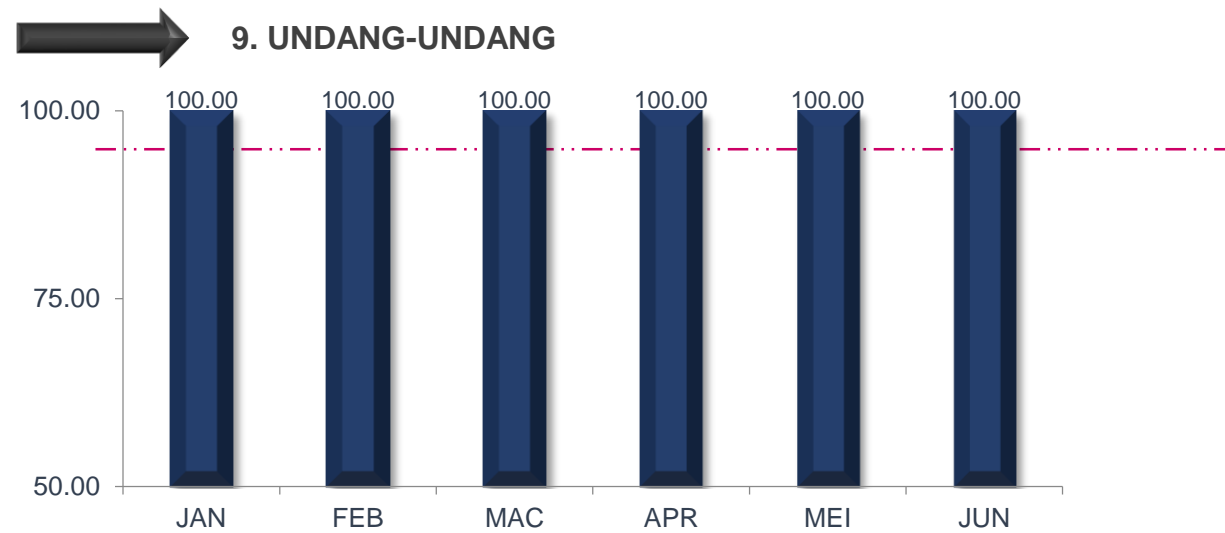

JUN 2021

PRESTASI KESELURUHAN

MAJLIS BANDARAYA SUBANG JAYA

TREND PENCAPAIAN PIAGAM PELANGGAN JABATAN BAGI JANUARI SEHINGGA JUN 2021

MAJLIS BANDARAYA SUBANG JAYA

TREND PENCAPAIAN PIAGAM PELANGGAN JABATAN BAGI JANUARI SEHINGGA JUN 2021

MAJLIS BANDARAYA SUBANG JAYA

TREND PENCAPAIAN PIAGAM PELANGGAN JABATAN BAGI JANUARI SEHINGGA JUN 2021

MAJLIS BANDARAYA SUBANG JAYA

TREND PENCAPAIAN PIAGAM PELANGGAN JABATAN BAGI JANUARI SEHINGGA JUN 2021