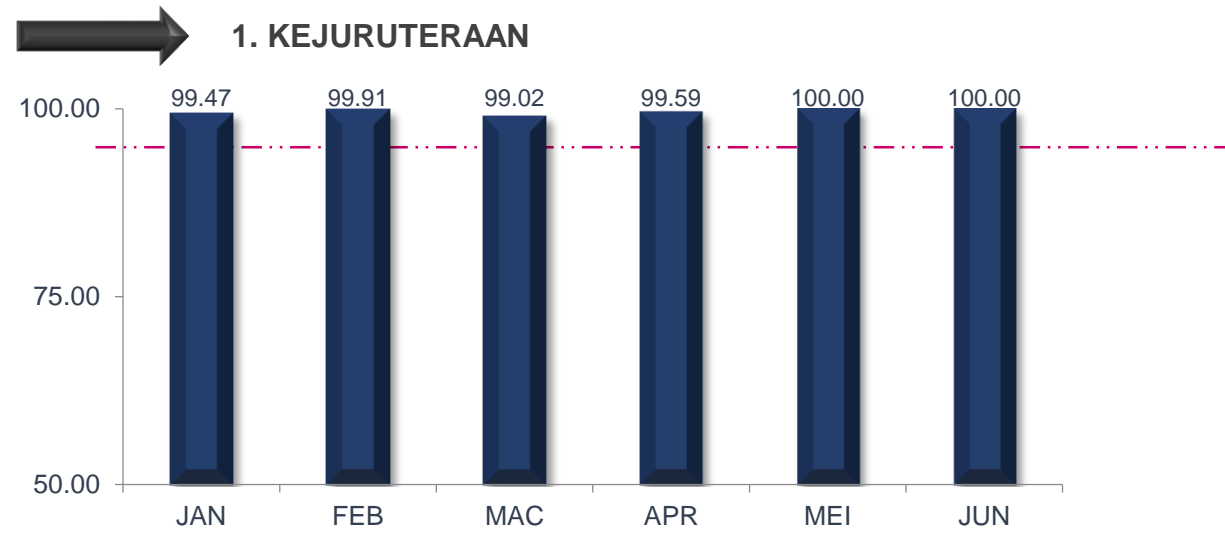

JUN 2021

PRESTASI KESELURUHAN

MAJLIS BANDARAYA SUBANG JAYA

TREND PENCAPAIAN PIAGAM PELANGGAN JABATAN BAGI JANUARI SEHINGGA JUN 2021

MAJLIS BANDARAYA SUBANG JAYA

TREND PENCAPAIAN PIAGAM PELANGGAN JABATAN BAGI JANUARI SEHINGGA JUN 2021

MAJLIS BANDARAYA SUBANG JAYA

TREND PENCAPAIAN PIAGAM PELANGGAN JABATAN BAGI JANUARI SEHINGGA JUN 2021

MAJLIS BANDARAYA SUBANG JAYA

TREND PENCAPAIAN PIAGAM PELANGGAN JABATAN BAGI JANUARI SEHINGGA JUN 2021