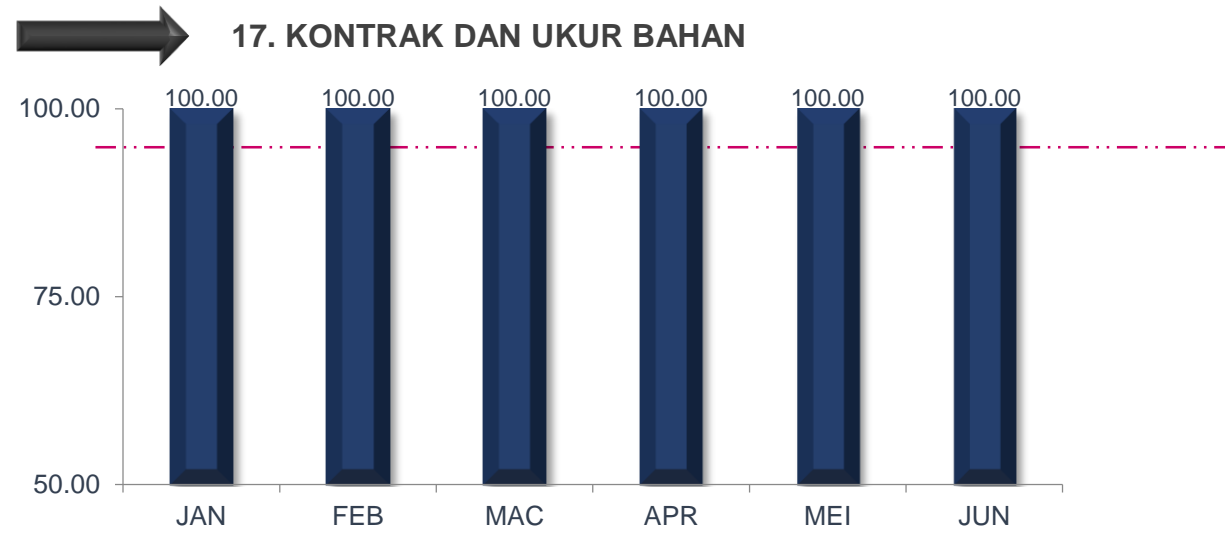

MAJLIS BANDARAYA SUBANG JAYA

TREND PENCAPAIAN PIAGAM PELANGGAN JABATAN BAGI JANUARI SEHINGGA JUN 2021

MAJLIS BANDARAYA SUBANG JAYA

TREND PENCAPAIAN PIAGAM PELANGGAN JABATAN BAGI JANUARI SEHINGGA JUN 2021