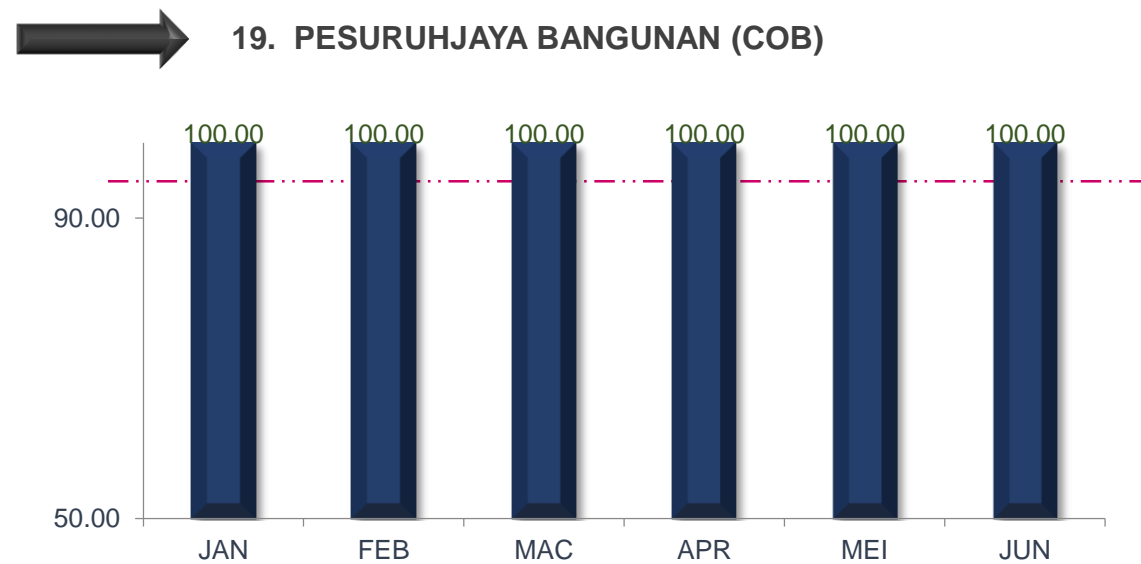

MAJLIS BANDARAYA SUBANG JAYA

TREND PENCAPAIAN PIAGAM PELANGGAN JABATAN BAGI JANUARI SEHINGGA JUN 2021

MAJLIS BANDARAYA SUBANG JAYA

TREND PENCAPAIAN PIAGAM PELANGGAN JABATAN BAGI JANUARI SEHINGGA JUN 2021