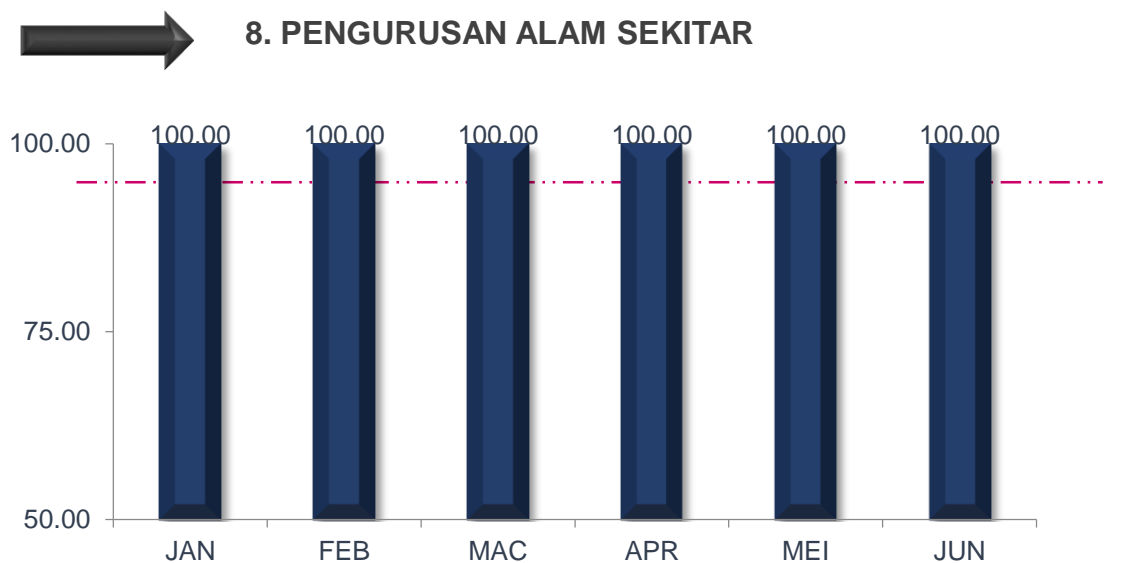

JUN 2021

PRESTASI KESELURUHAN

MAJLIS BANDARAYA SUBANG JAYA

TREND PENCAPAIAN PIAGAM PELANGGAN JABATAN BAGI JANUARI SEHINGGA JUN 2021

MAJLIS BANDARAYA SUBANG JAYA

TREND PENCAPAIAN PIAGAM PELANGGAN JABATAN BAGI JANUARI SEHINGGA JUN 2021

MAJLIS BANDARAYA SUBANG JAYA

TREND PENCAPAIAN PIAGAM PELANGGAN JABATAN BAGI JANUARI SEHINGGA JUN 2021

MAJLIS BANDARAYA SUBANG JAYA

TREND PENCAPAIAN PIAGAM PELANGGAN JABATAN BAGI JANUARI SEHINGGA JUN 2021