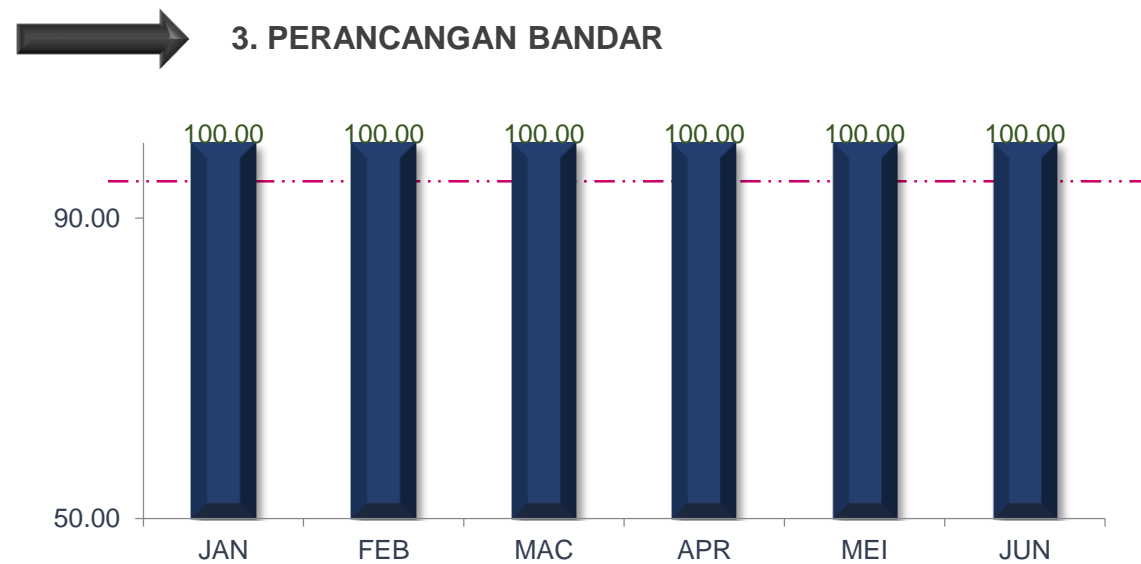

JUN 2021

PRESTASI KESELURUHAN

MAJLIS BANDARAYA SUBANG JAYA

TREND PENCAPAIAN PIAGAM PELANGGAN JABATAN BAGI JANUARI SEHINGGA JUN 2021

MAJLIS BANDARAYA SUBANG JAYA

TREND PENCAPAIAN PIAGAM PELANGGAN JABATAN BAGI JANUARI SEHINGGA JUN 2021

MAJLIS BANDARAYA SUBANG JAYA

TREND PENCAPAIAN PIAGAM PELANGGAN JABATAN BAGI JANUARI SEHINGGA JUN 2021

MAJLIS BANDARAYA SUBANG JAYA

TREND PENCAPAIAN PIAGAM PELANGGAN JABATAN BAGI JANUARI SEHINGGA JUN 2021