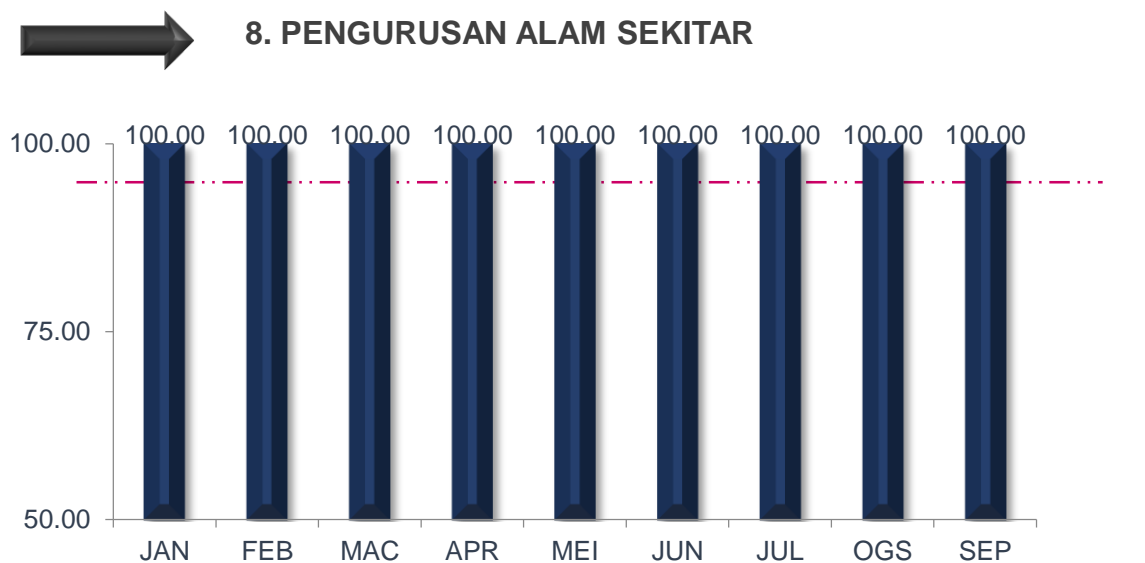

SEPTEMBER 2021

PRESTASI KESELURUHAN

MAJLIS BANDARAYA SUBANG JAYA

TREND PENCAPAIAN PIAGAM PELANGGAN JABATAN BAGI JANUARI SEHINGGA SEPTEMBER 2021

MAJLIS BANDARAYA SUBANG JAYA

TREND PENCAPAIAN PIAGAM PELANGGAN JABATAN BAGI JANUARI SEHINGGA SEPTEMBER 2021

MAJLIS BANDARAYA SUBANG JAYA

TREND PENCAPAIAN PIAGAM PELANGGAN JABATAN BAGI JANUARI SEHINGGA SEPTEMBER 2021

MAJLIS BANDARAYA SUBANG JAYA

TREND PENCAPAIAN PIAGAM PELANGGAN JABATAN BAGI JANUARI SEHINGGA SEPTEMBER 2021