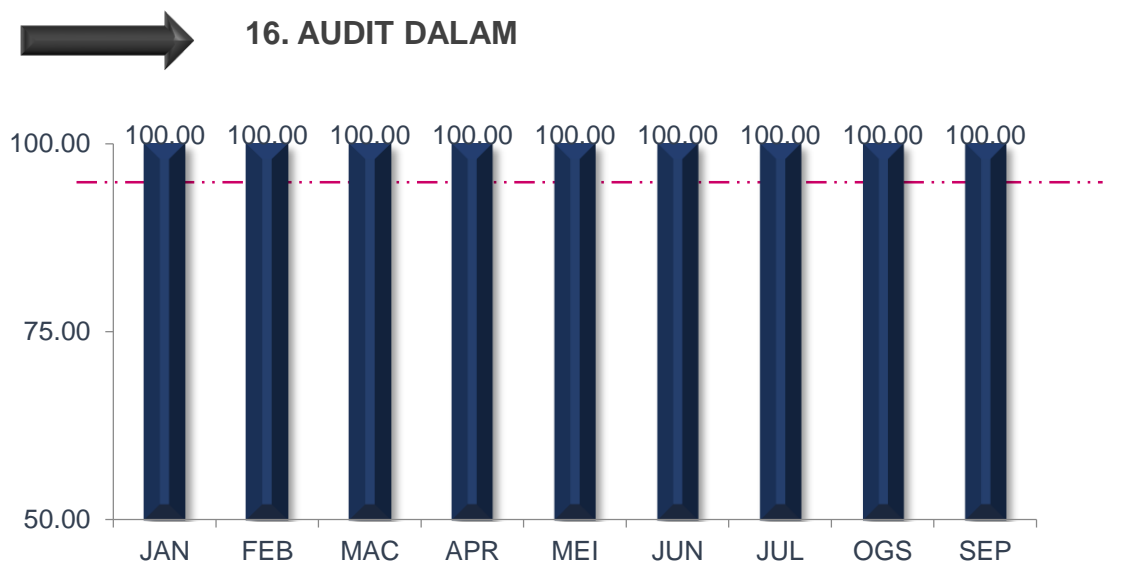

MAJLIS BANDARAYA SUBANG JAYA

TREND PENCAPAIAN PIAGAM PELANGGAN JABATAN BAGI JANUARI SEHINGGA SEPTEMBER 2021