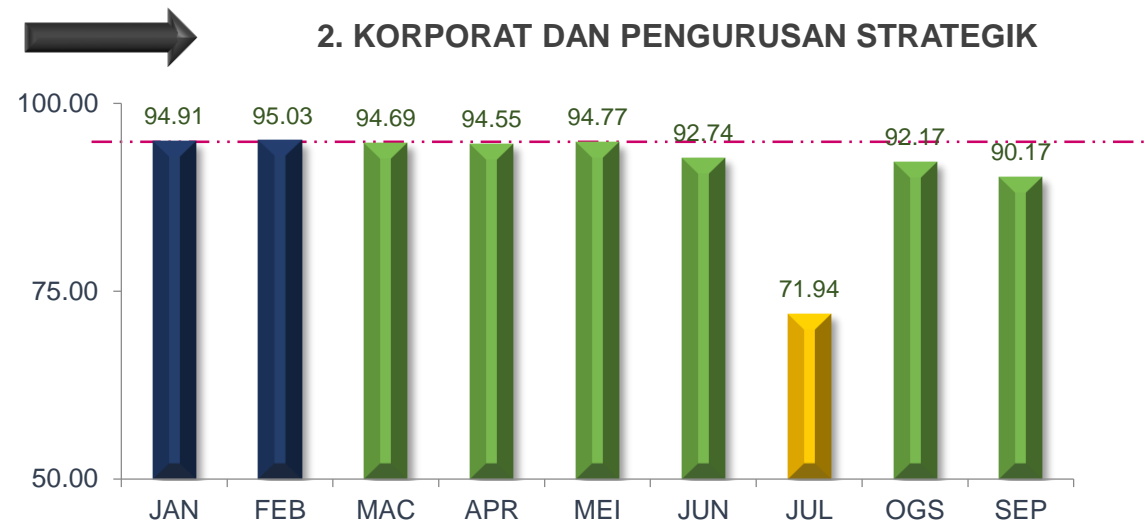

SEPTEMBER 2021

PRESTASI KESELURUHAN

MAJLIS BANDARAYA SUBANG JAYA

TREND PENCAPAIAN PIAGAM PELANGGAN JABATAN BAGI JANUARI SEHINGGA SEPTEMBER 2021

MAJLIS BANDARAYA SUBANG JAYA

TREND PENCAPAIAN PIAGAM PELANGGAN JABATAN BAGI JANUARI SEHINGGA SEPTEMBER 2021

MAJLIS BANDARAYA SUBANG JAYA

TREND PENCAPAIAN PIAGAM PELANGGAN JABATAN BAGI JANUARI SEHINGGA SEPTEMBER 2021

MAJLIS BANDARAYA SUBANG JAYA

TREND PENCAPAIAN PIAGAM PELANGGAN JABATAN BAGI JANUARI SEHINGGA SEPTEMBER 2021