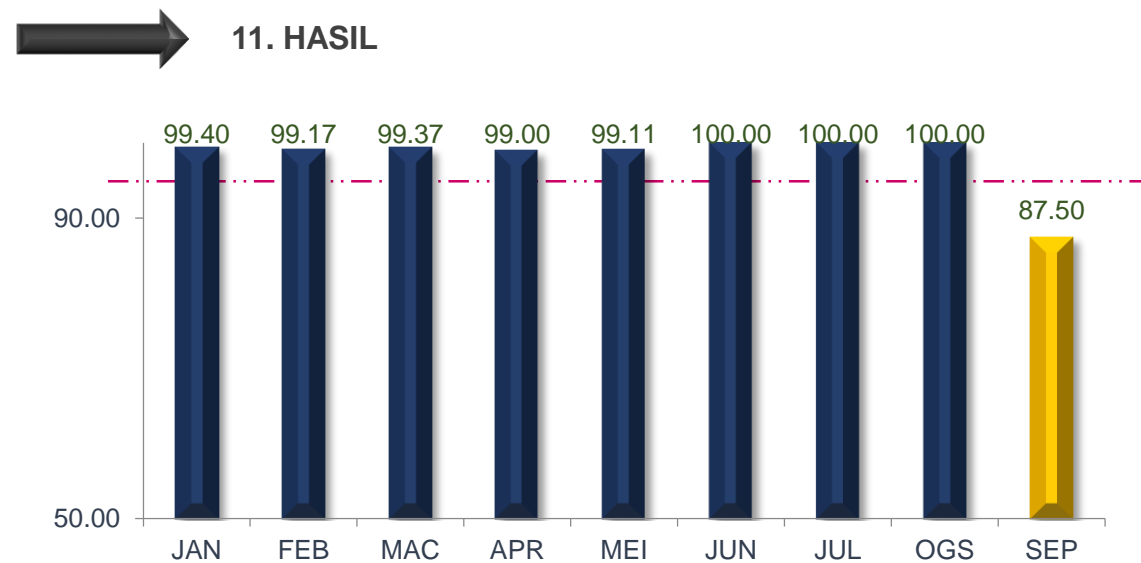

MAJLIS BANDARAYA SUBANG JAYA

TREND PENCAPAIAN PIAGAM PELANGGAN JABATAN BAGI JANUARI SEHINGGA SEPTEMBER 2021