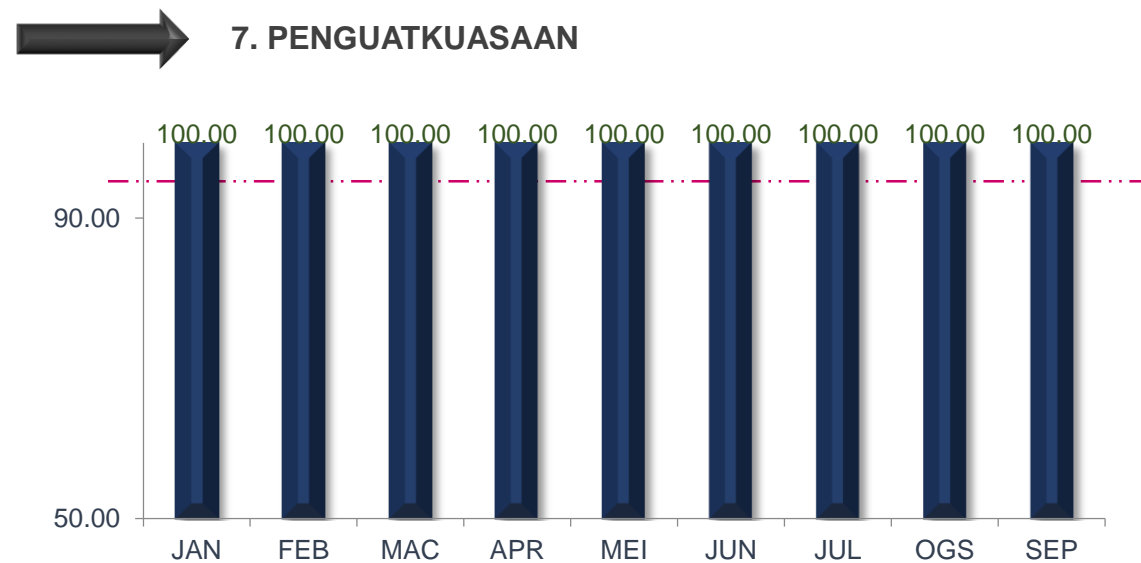

SEPTEMBER 2021

PRESTASI KESELURUHAN

MAJLIS BANDARAYA SUBANG JAYA

TREND PENCAPAIAN PIAGAM PELANGGAN JABATAN BAGI JANUARI SEHINGGA SEPTEMBER 2021

MAJLIS BANDARAYA SUBANG JAYA

TREND PENCAPAIAN PIAGAM PELANGGAN JABATAN BAGI JANUARI SEHINGGA SEPTEMBER 2021

MAJLIS BANDARAYA SUBANG JAYA

TREND PENCAPAIAN PIAGAM PELANGGAN JABATAN BAGI JANUARI SEHINGGA SEPTEMBER 2021

MAJLIS BANDARAYA SUBANG JAYA

TREND PENCAPAIAN PIAGAM PELANGGAN JABATAN BAGI JANUARI SEHINGGA SEPTEMBER 2021