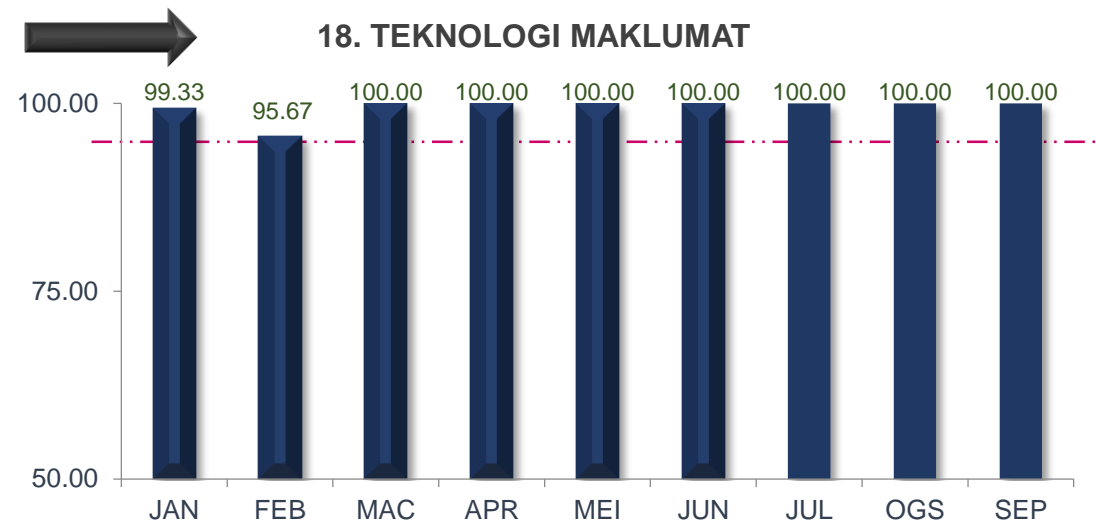

MAJLIS BANDARAYA SUBANG JAYA

TREND PENCAPAIAN PIAGAM PELANGGAN JABATAN BAGI JANUARI SEHINGGA SEPTEMBER 2021

MAJLIS BANDARAYA SUBANG JAYA

TREND PENCAPAIAN PIAGAM PELANGGAN JABATAN BAGI JANUARI SEHINGGA SEPTEMBER 2021