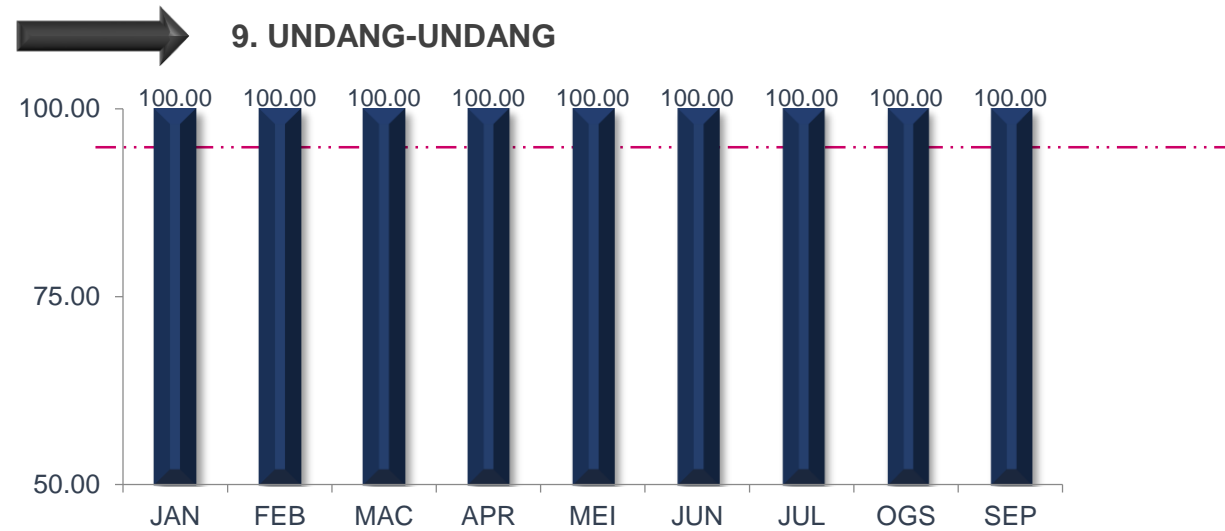

SEPTEMBER 2021

PRESTASI KESELURUHAN

MAJLIS BANDARAYA SUBANG JAYA

TREND PENCAPAIAN PIAGAM PELANGGAN JABATAN BAGI JANUARI SEHINGGA SEPTEMBER 2021

MAJLIS BANDARAYA SUBANG JAYA

TREND PENCAPAIAN PIAGAM PELANGGAN JABATAN BAGI JANUARI SEHINGGA SEPTEMBER 2021

MAJLIS BANDARAYA SUBANG JAYA

TREND PENCAPAIAN PIAGAM PELANGGAN JABATAN BAGI JANUARI SEHINGGA SEPTEMBER 2021

MAJLIS BANDARAYA SUBANG JAYA

TREND PENCAPAIAN PIAGAM PELANGGAN JABATAN BAGI JANUARI SEHINGGA SEPTEMBER 2021