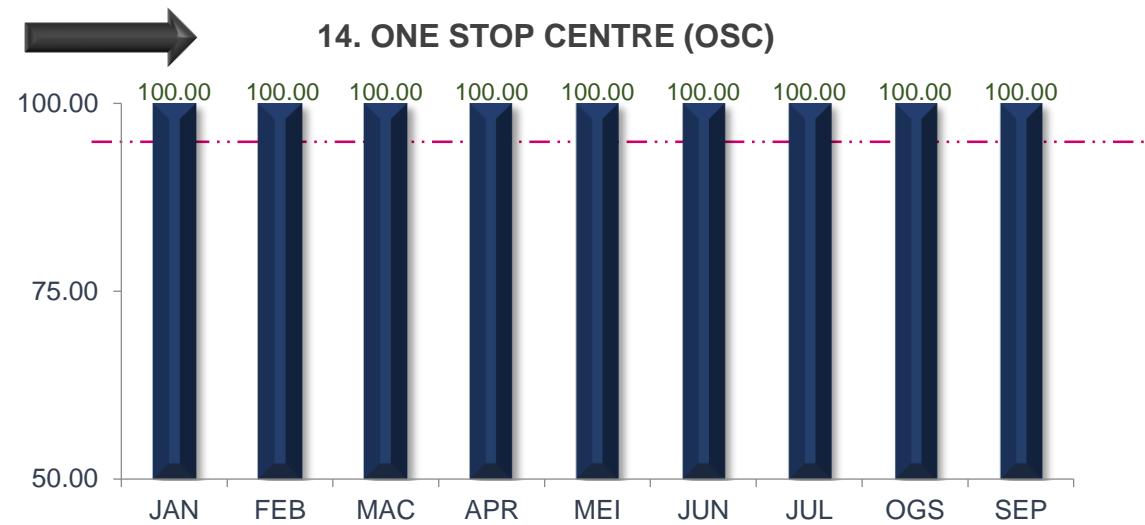

MAJLIS BANDARAYA SUBANG JAYA

TREND PENCAPAIAN PIAGAM PELANGGAN JABATAN BAGI JANUARI SEHINGGA SEPTEMBER 2021