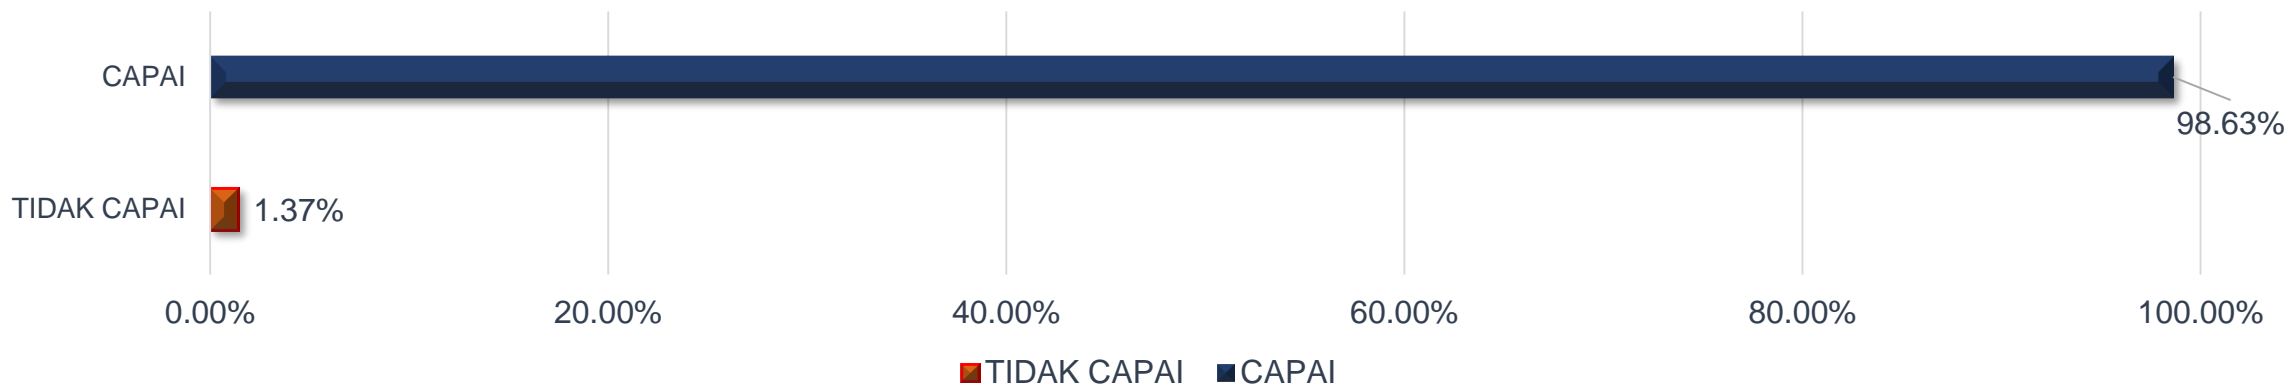

SEPTEMBER 2021

PRESTASI KESELURUHAN

MAJLIS BANDARAYA SUBANG JAYA

TREND PENCAPAIAN PIAGAM PELANGGAN JABATAN BAGI JANUARI SEHINGGA SEPTEMBER 2021

MAJLIS BANDARAYA SUBANG JAYA

TREND PENCAPAIAN PIAGAM PELANGGAN JABATAN BAGI JANUARI SEHINGGA SEPTEMBER 2021