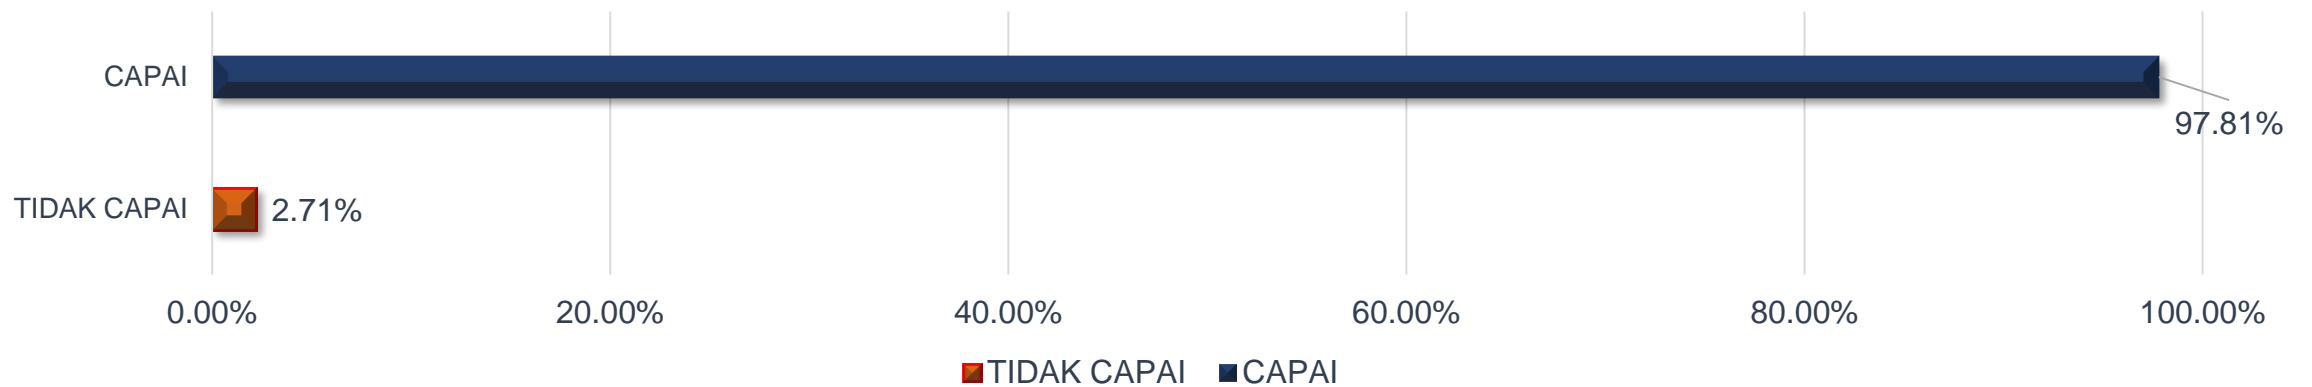

PRESTASI KESELURUHAN