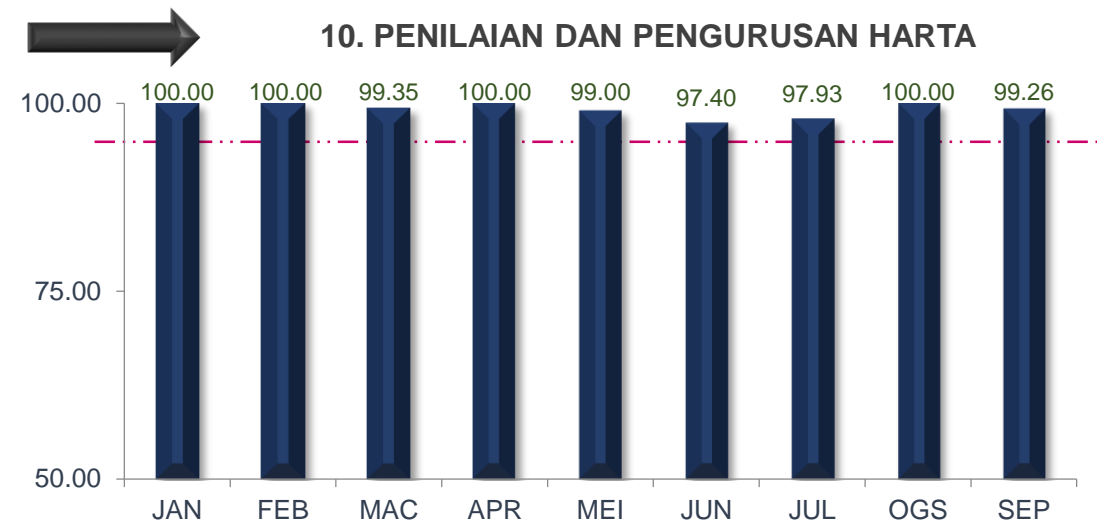

SEPTEMBER 2021

PRESTASI KESELURUHAN

MAJLIS BANDARAYA SUBANG JAYA

TREND PENCAPAIAN PIAGAM PELANGGAN JABATAN BAGI JANUARI SEHINGGA SEPTEMBER 2021

MAJLIS BANDARAYA SUBANG JAYA

TREND PENCAPAIAN PIAGAM PELANGGAN JABATAN BAGI JANUARI SEHINGGA SEPTEMBER 2021

MAJLIS BANDARAYA SUBANG JAYA

TREND PENCAPAIAN PIAGAM PELANGGAN JABATAN BAGI JANUARI SEHINGGA SEPTEMBER 2021

MAJLIS BANDARAYA SUBANG JAYA

TREND PENCAPAIAN PIAGAM PELANGGAN JABATAN BAGI JANUARI SEHINGGA SEPTEMBER 2021