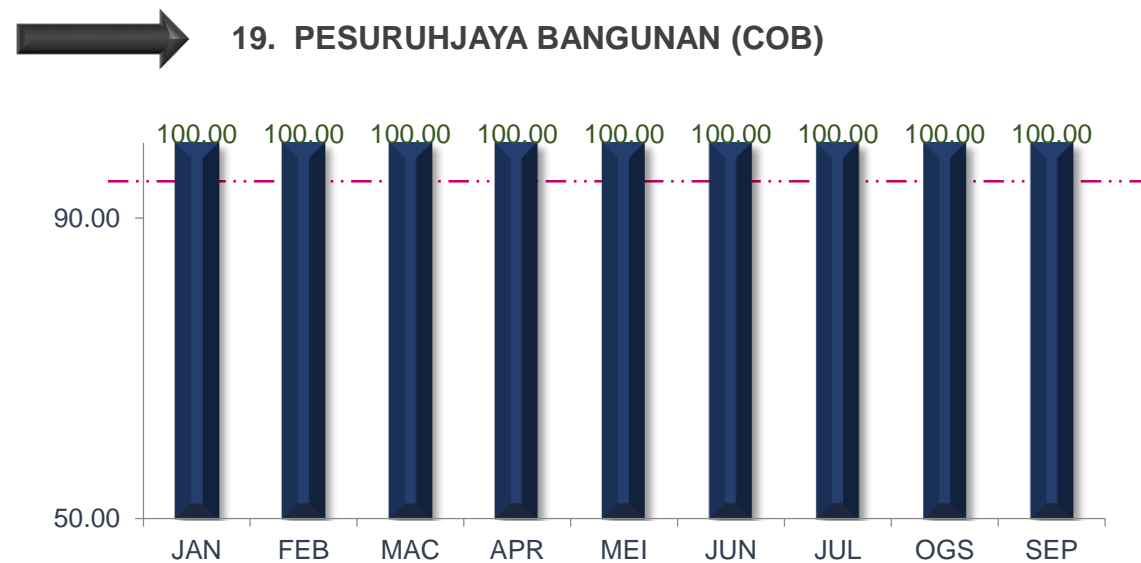

MAJLIS BANDARAYA SUBANG JAYA

TREND PENCAPAIAN PIAGAM PELANGGAN JABATAN BAGI JANUARI SEHINGGA SEPTEMBER 2021

MAJLIS BANDARAYA SUBANG JAYA

TREND PENCAPAIAN PIAGAM PELANGGAN JABATAN BAGI JANUARI SEHINGGA SEPTEMBER 2021