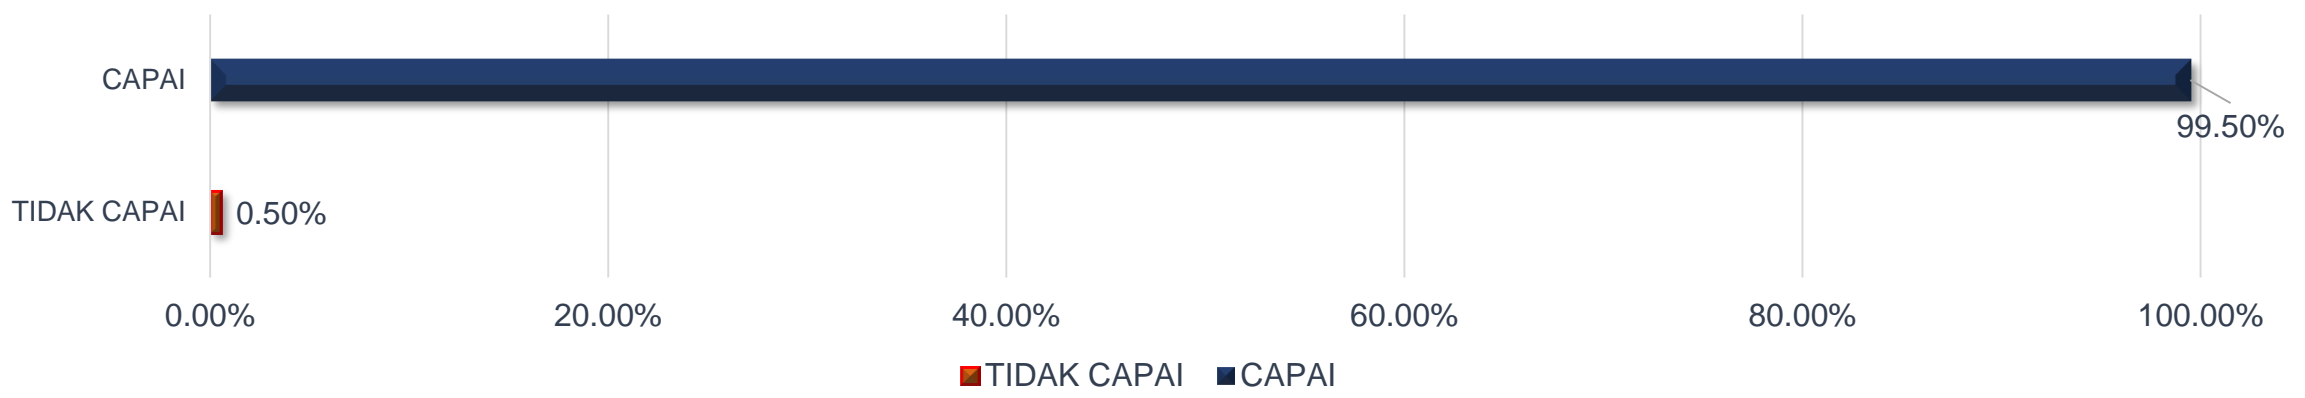

PRESTASI KESELURUHAN