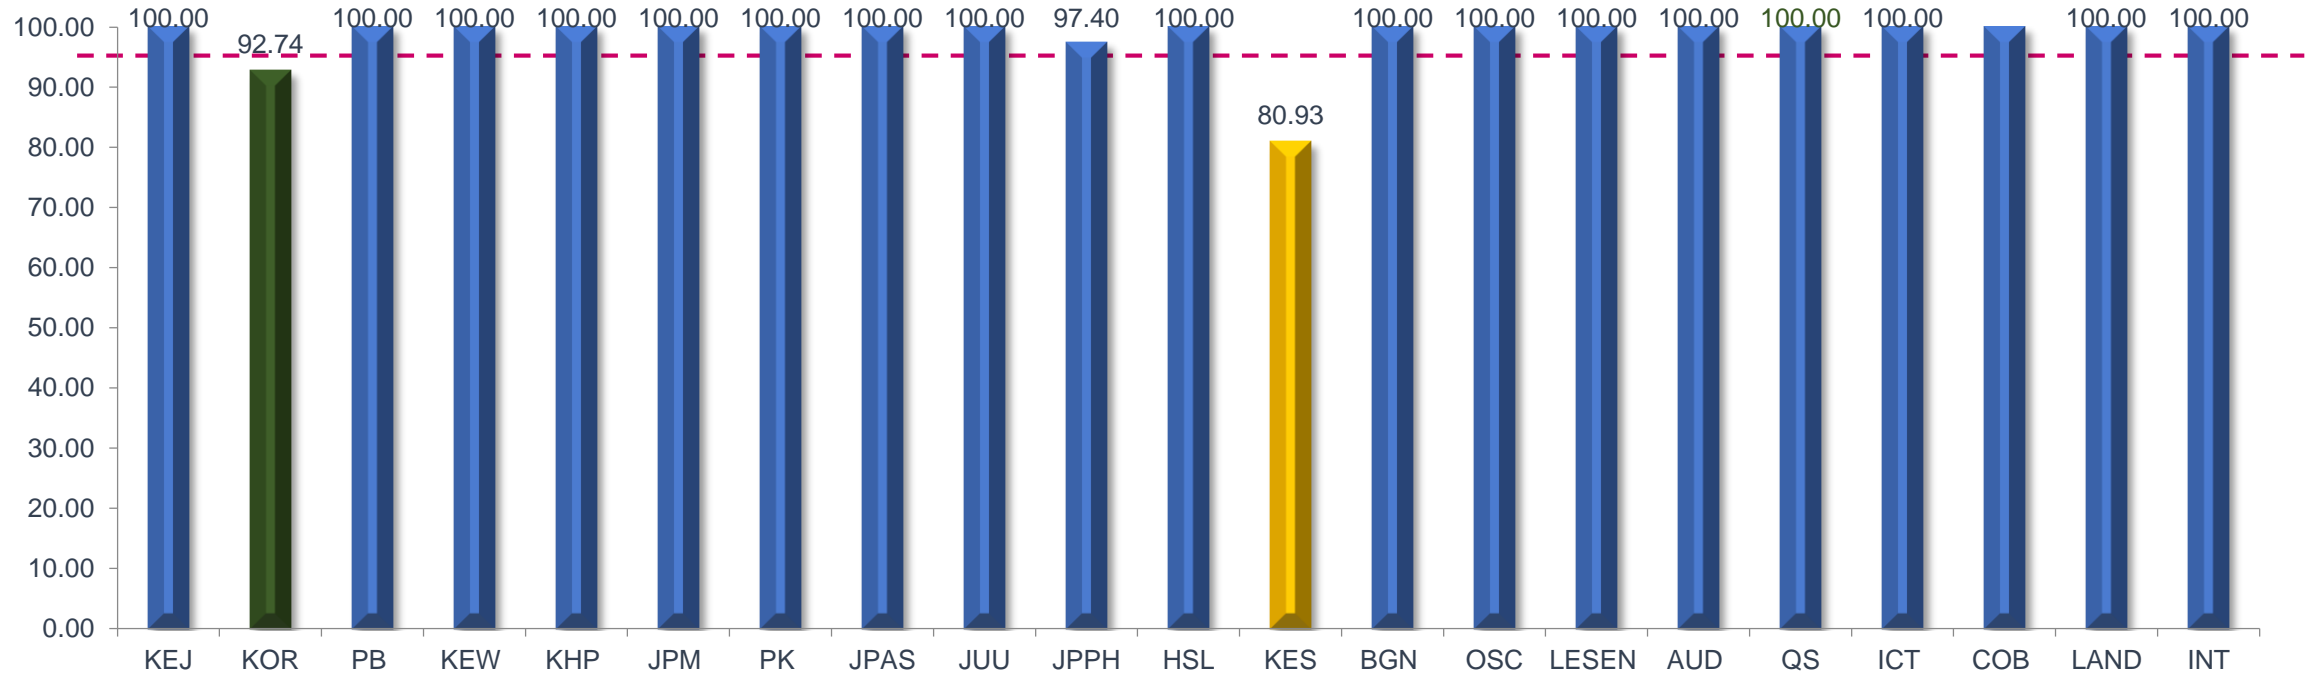

PENCAPAIAN PIAGAM PELANGGAN JULAI SEHINGGA SEPTEMBER 2021

JULAI 2021

PRESTASI KESELURUHAN

PENCAPAIAN PIAGAM PELANGGAN JULAI SEHINGGA SEPTEMBER 2021

OGOS 2021

PRESTASI KESELURUHAN

PENCAPAIAN PIAGAM PELANGGAN JULAI SEHINGGA SEPTEMBER 2021