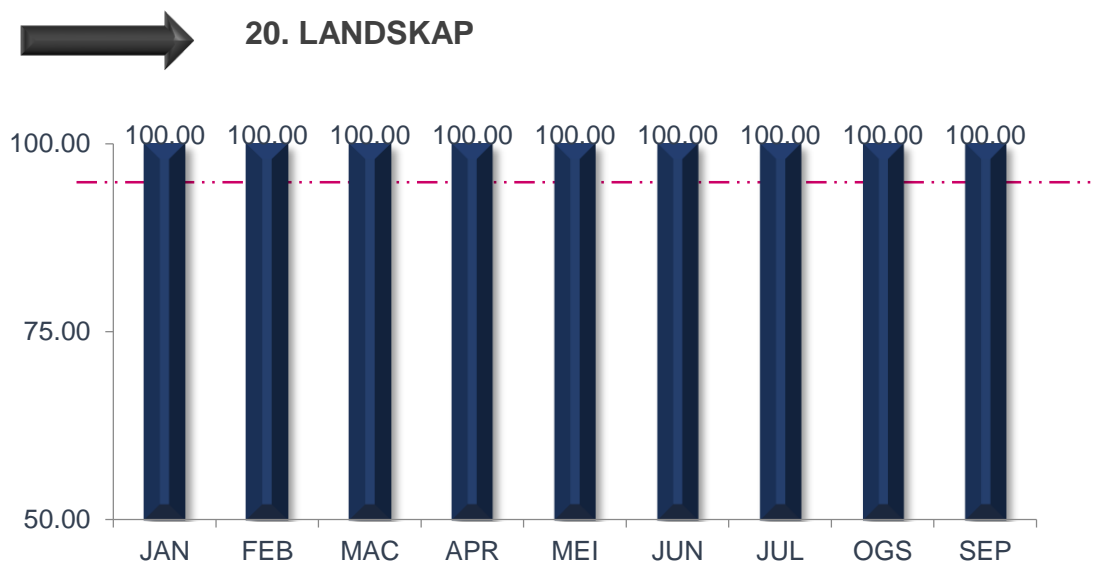

MAJLIS BANDARAYA SUBANG JAYA

TREND PENCAPAIAN PIAGAM PELANGGAN JABATAN BAGI JANUARI SEHINGGA SEPTEMBER 2021

MAJLIS BANDARAYA SUBANG JAYA

TREND PENCAPAIAN PIAGAM PELANGGAN JABATAN BAGI JANUARI SEHINGGA SEPTEMBER 2021