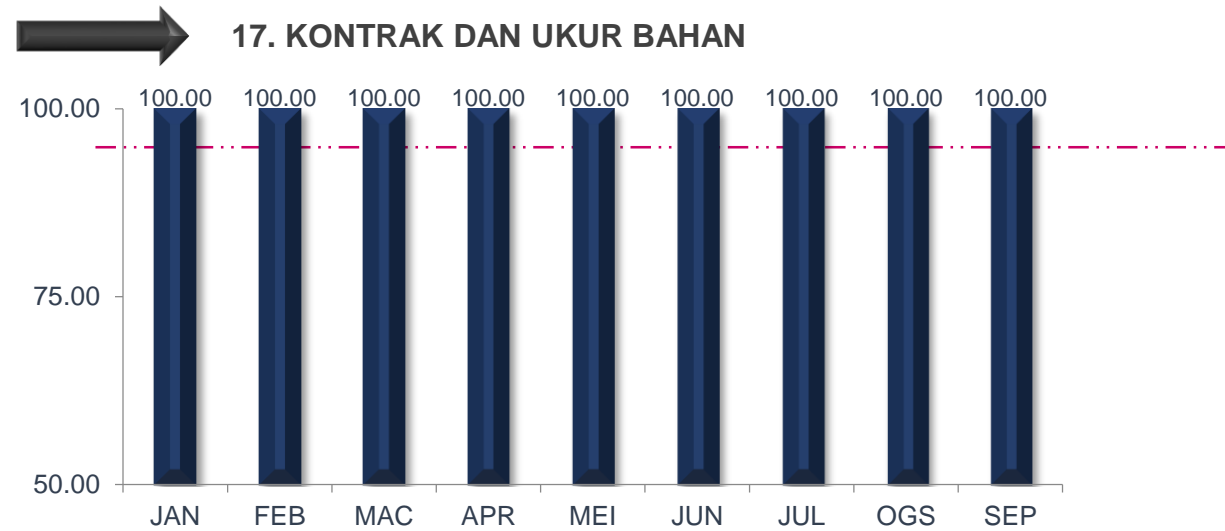

MAJLIS BANDARAYA SUBANG JAYA

TREND PENCAPAIAN PIAGAM PELANGGAN JABATAN BAGI JANUARI SEHINGGA SEPTEMBER 2021

MAJLIS BANDARAYA SUBANG JAYA

TREND PENCAPAIAN PIAGAM PELANGGAN JABATAN BAGI JANUARI SEHINGGA SEPTEMBER 2021