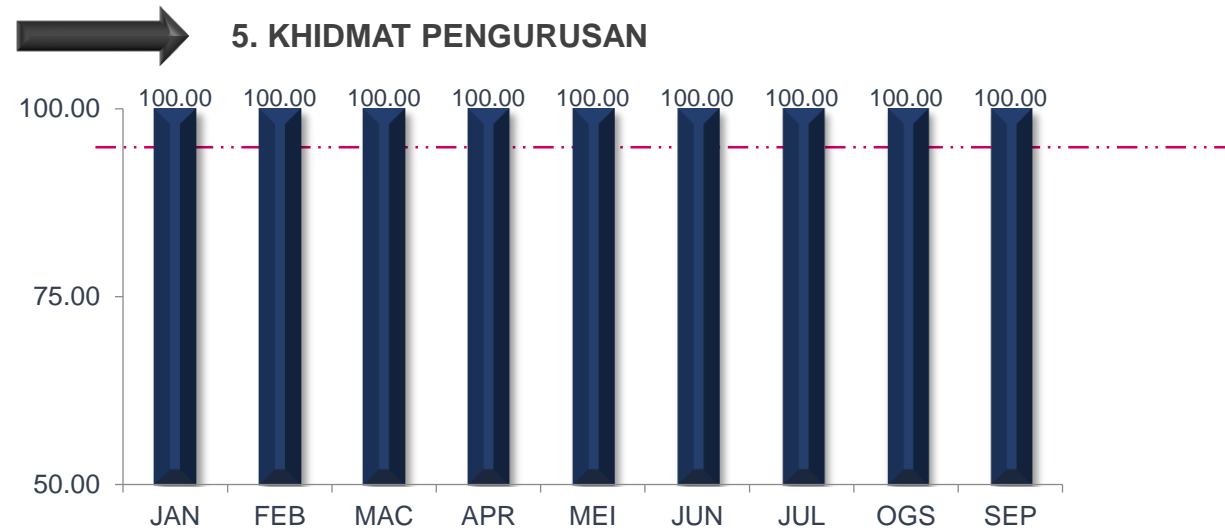

SEPTEMBER 2021

PRESTASI KESELURUHAN

MAJLIS BANDARAYA SUBANG JAYA

TREND PENCAPAIAN PIAGAM PELANGGAN JABATAN BAGI JANUARI SEHINGGA SEPTEMBER 2021

MAJLIS BANDARAYA SUBANG JAYA

TREND PENCAPAIAN PIAGAM PELANGGAN JABATAN BAGI JANUARI SEHINGGA SEPTEMBER 2021

MAJLIS BANDARAYA SUBANG JAYA

TREND PENCAPAIAN PIAGAM PELANGGAN JABATAN BAGI JANUARI SEHINGGA SEPTEMBER 2021

MAJLIS BANDARAYA SUBANG JAYA

TREND PENCAPAIAN PIAGAM PELANGGAN JABATAN BAGI JANUARI SEHINGGA SEPTEMBER 2021