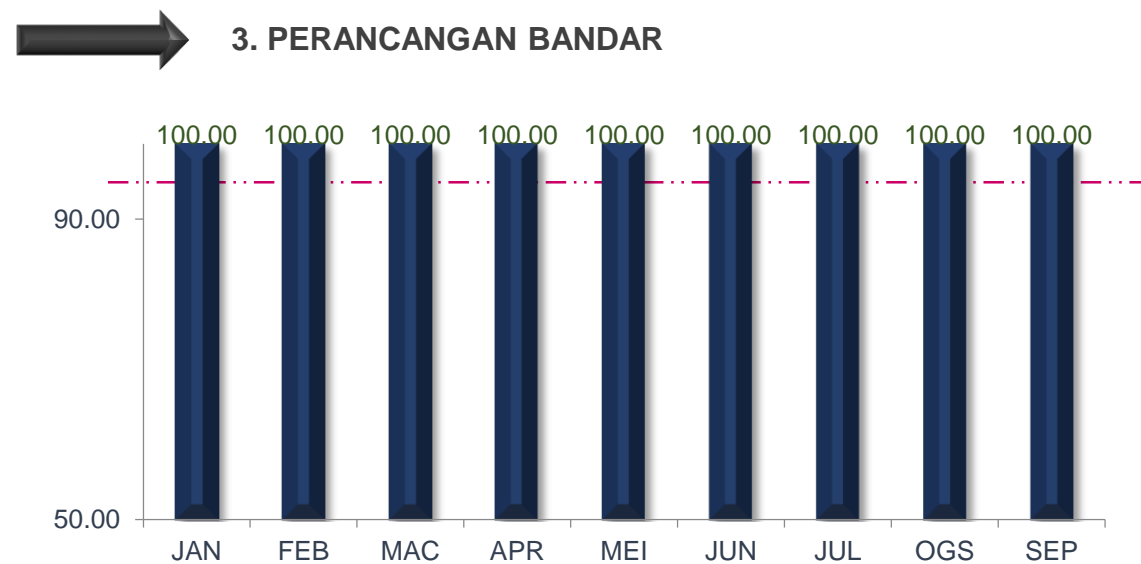

SEPTEMBER 2021

PRESTASI KESELURUHAN

MAJLIS BANDARAYA SUBANG JAYA

TREND PENCAPAIAN PIAGAM PELANGGAN JABATAN BAGI JANUARI SEHINGGA SEPTEMBER 2021

MAJLIS BANDARAYA SUBANG JAYA

TREND PENCAPAIAN PIAGAM PELANGGAN JABATAN BAGI JANUARI SEHINGGA SEPTEMBER 2021

MAJLIS BANDARAYA SUBANG JAYA

TREND PENCAPAIAN PIAGAM PELANGGAN JABATAN BAGI JANUARI SEHINGGA SEPTEMBER 2021

MAJLIS BANDARAYA SUBANG JAYA

TREND PENCAPAIAN PIAGAM PELANGGAN JABATAN BAGI JANUARI SEHINGGA SEPTEMBER 2021