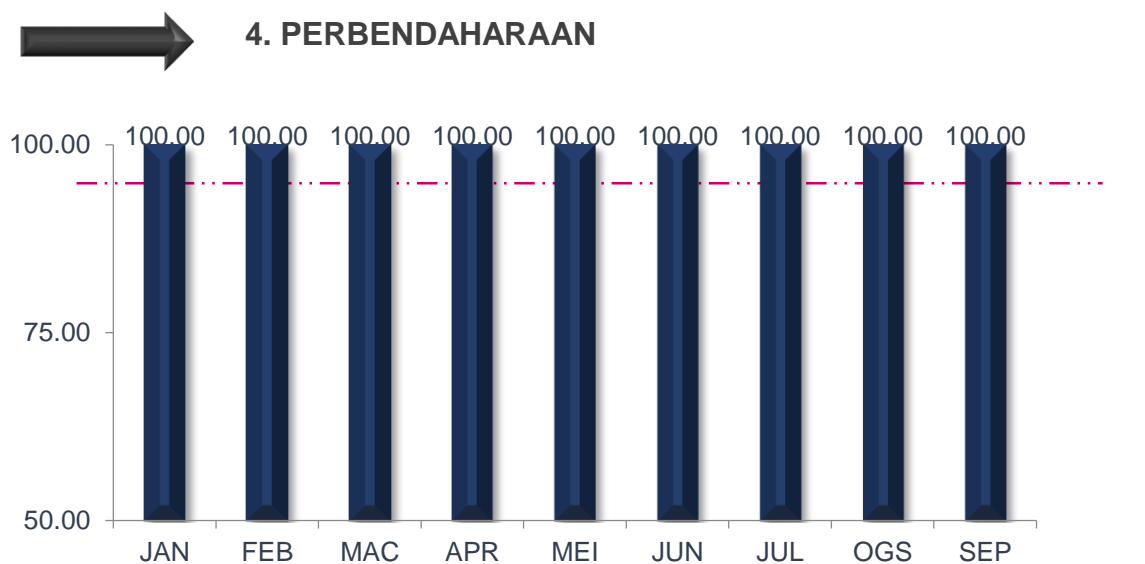

SEPTEMBER 2021

PRESTASI KESELURUHAN

MAJLIS BANDARAYA SUBANG JAYA

TREND PENCAPAIAN PIAGAM PELANGGAN JABATAN BAGI JANUARI SEHINGGA SEPTEMBER 2021

MAJLIS BANDARAYA SUBANG JAYA

TREND PENCAPAIAN PIAGAM PELANGGAN JABATAN BAGI JANUARI SEHINGGA SEPTEMBER 2021

MAJLIS BANDARAYA SUBANG JAYA

TREND PENCAPAIAN PIAGAM PELANGGAN JABATAN BAGI JANUARI SEHINGGA SEPTEMBER 2021

MAJLIS BANDARAYA SUBANG JAYA

TREND PENCAPAIAN PIAGAM PELANGGAN JABATAN BAGI JANUARI SEHINGGA SEPTEMBER 2021