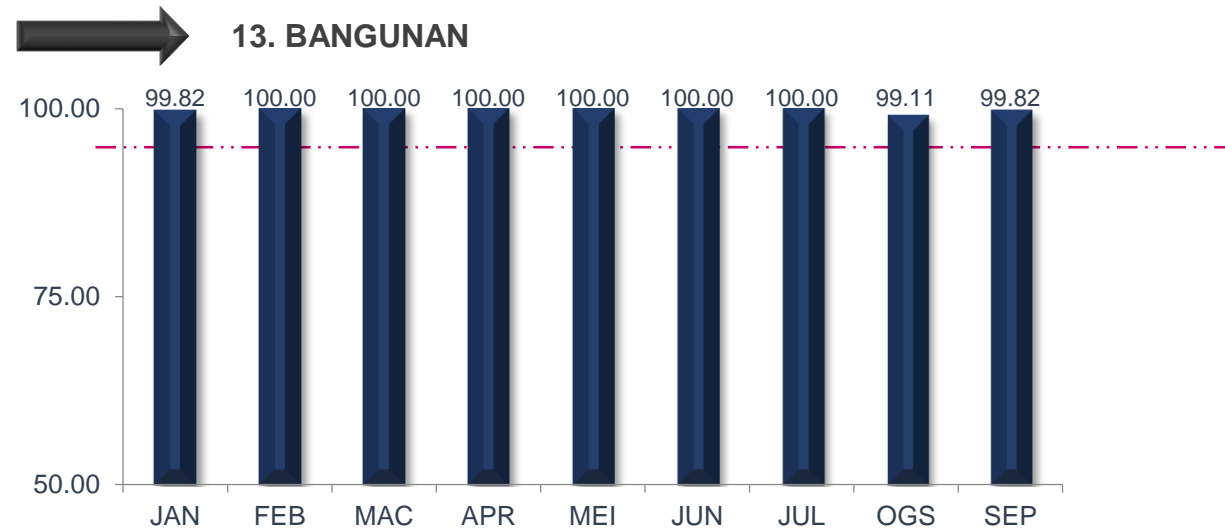

SEPTEMBER 2021

PRESTASI KESELURUHAN

MAJLIS BANDARAYA SUBANG JAYA

TREND PENCAPAIAN PIAGAM PELANGGAN JABATAN BAGI JANUARI SEHINGGA SEPTEMBER 2021

MAJLIS BANDARAYA SUBANG JAYA

TREND PENCAPAIAN PIAGAM PELANGGAN JABATAN BAGI JANUARI SEHINGGA SEPTEMBER 2021

MAJLIS BANDARAYA SUBANG JAYA

TREND PENCAPAIAN PIAGAM PELANGGAN JABATAN BAGI JANUARI SEHINGGA SEPTEMBER 2021

MAJLIS BANDARAYA SUBANG JAYA

TREND PENCAPAIAN PIAGAM PELANGGAN JABATAN BAGI JANUARI SEHINGGA SEPTEMBER 2021