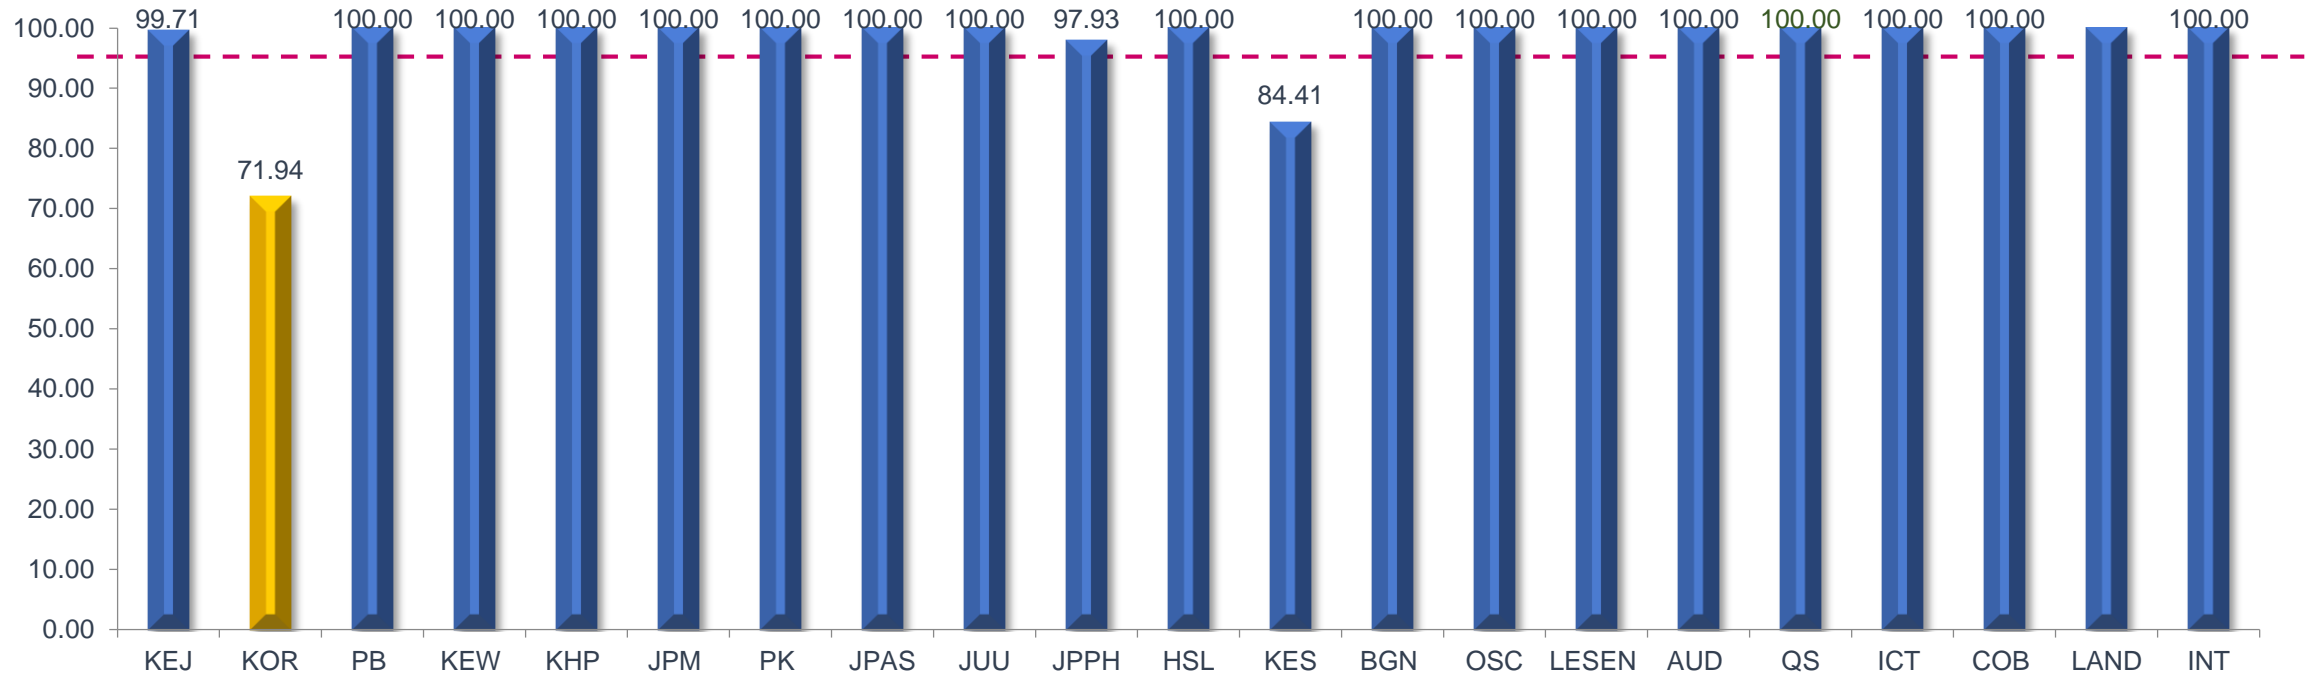

PENCAPAIAN PIAGAM PELANGGAN JULAI SEHINGGA SEPTEMBER 2021

JULAI 2021

PRESTASI KESELURUHAN

PENCAPAIAN PIAGAM PELANGGAN JULAI SEHINGGA SEPTEMBER 2021

OGOS 2021

PRESTASI KESELURUHAN

PENCAPAIAN PIAGAM PELANGGAN JULAI SEHINGGA SEPTEMBER 2021