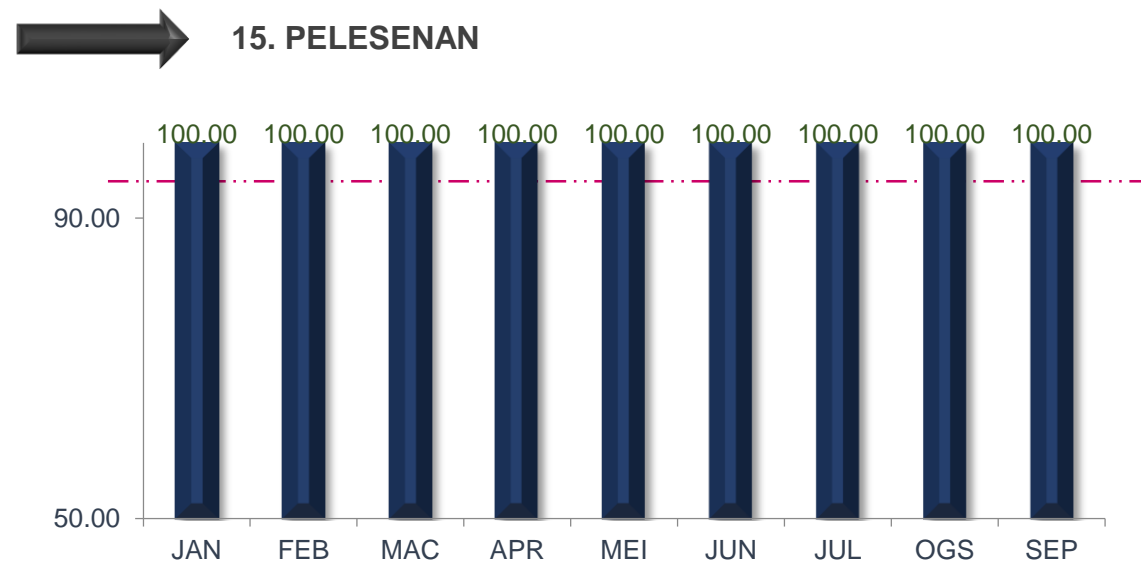

SEPTEMBER 2021

PRESTASI KESELURUHAN

MAJLIS BANDARAYA SUBANG JAYA

TREND PENCAPAIAN PIAGAM PELANGGAN JABATAN BAGI JANUARI SEHINGGA SEPTEMBER 2021

MAJLIS BANDARAYA SUBANG JAYA

TREND PENCAPAIAN PIAGAM PELANGGAN JABATAN BAGI JANUARI SEHINGGA SEPTEMBER 2021

MAJLIS BANDARAYA SUBANG JAYA

TREND PENCAPAIAN PIAGAM PELANGGAN JABATAN BAGI JANUARI SEHINGGA SEPTEMBER 2021

MAJLIS BANDARAYA SUBANG JAYA

TREND PENCAPAIAN PIAGAM PELANGGAN JABATAN BAGI JANUARI SEHINGGA SEPTEMBER 2021