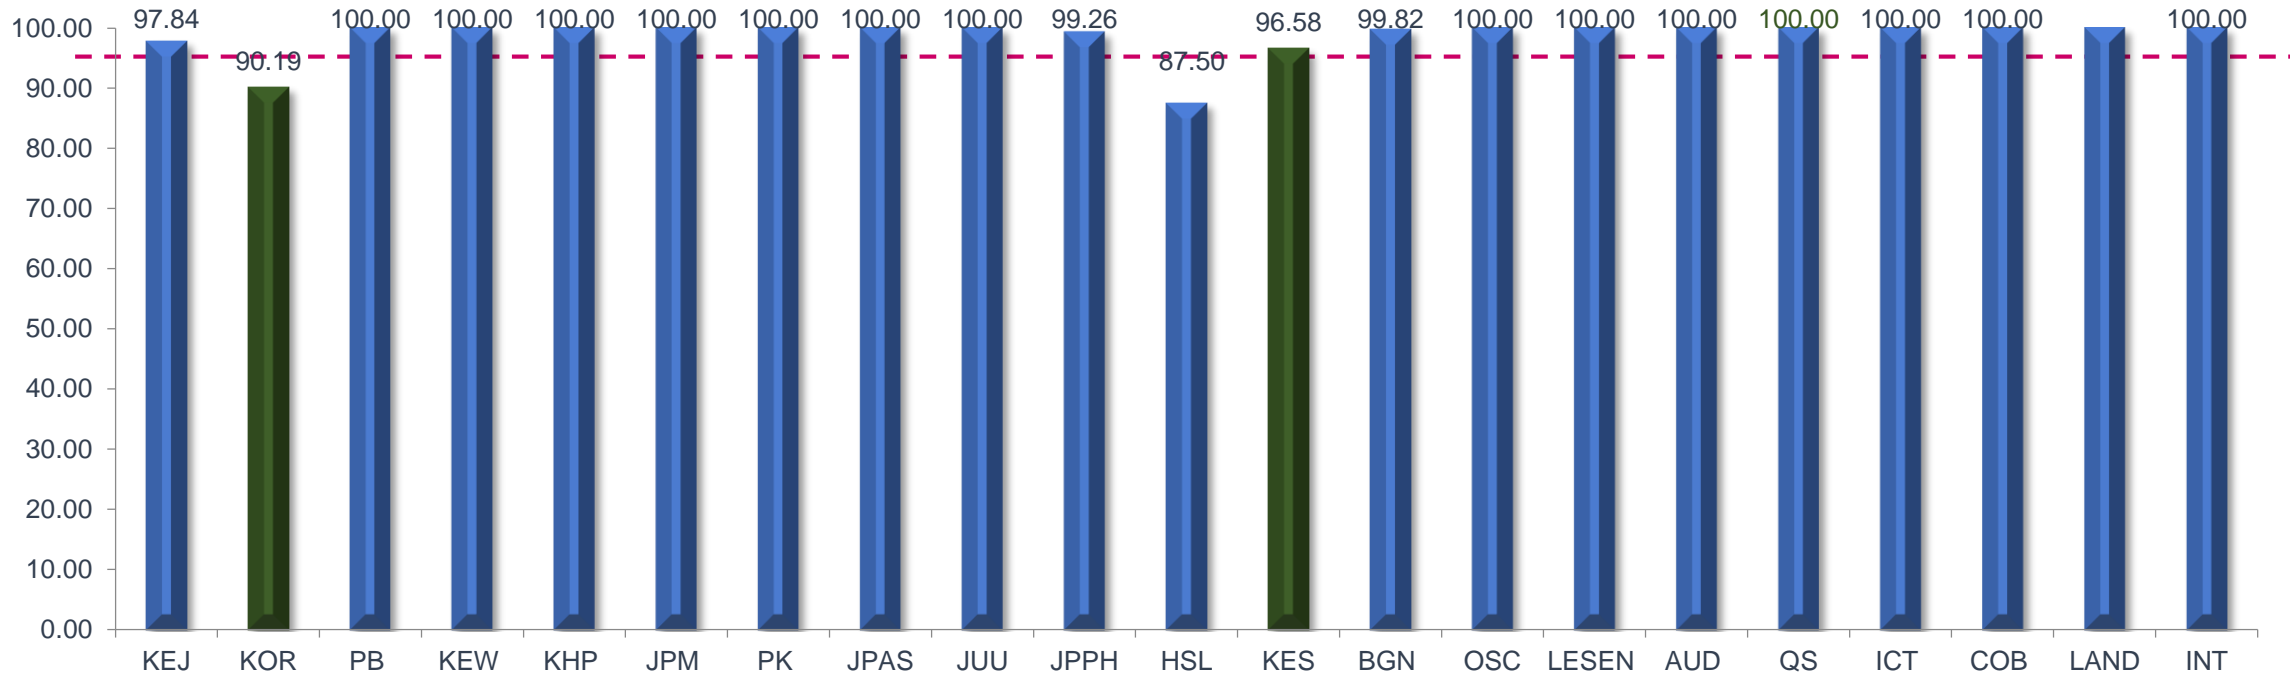

PENCAPAIAN PIAGAM PELANGGAN JULAI SEHINGGA SEPTEMBER 2021

SEPTEMBER 2021