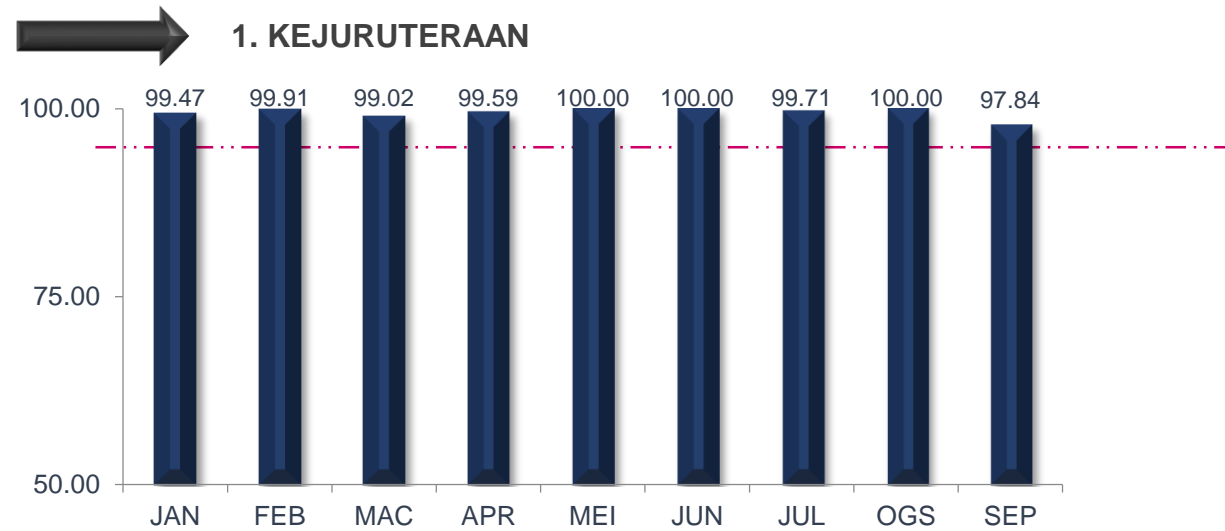

SEPTEMBER 2021

PRESTASI KESELURUHAN

MAJLIS BANDARAYA SUBANG JAYA

TREND PENCAPAIAN PIAGAM PELANGGAN JABATAN BAGI JANUARI SEHINGGA SEPTEMBER 2021

MAJLIS BANDARAYA SUBANG JAYA

TREND PENCAPAIAN PIAGAM PELANGGAN JABATAN BAGI JANUARI SEHINGGA SEPTEMBER 2021

MAJLIS BANDARAYA SUBANG JAYA

TREND PENCAPAIAN PIAGAM PELANGGAN JABATAN BAGI JANUARI SEHINGGA SEPTEMBER 2021

MAJLIS BANDARAYA SUBANG JAYA

TREND PENCAPAIAN PIAGAM PELANGGAN JABATAN BAGI JANUARI SEHINGGA SEPTEMBER 2021