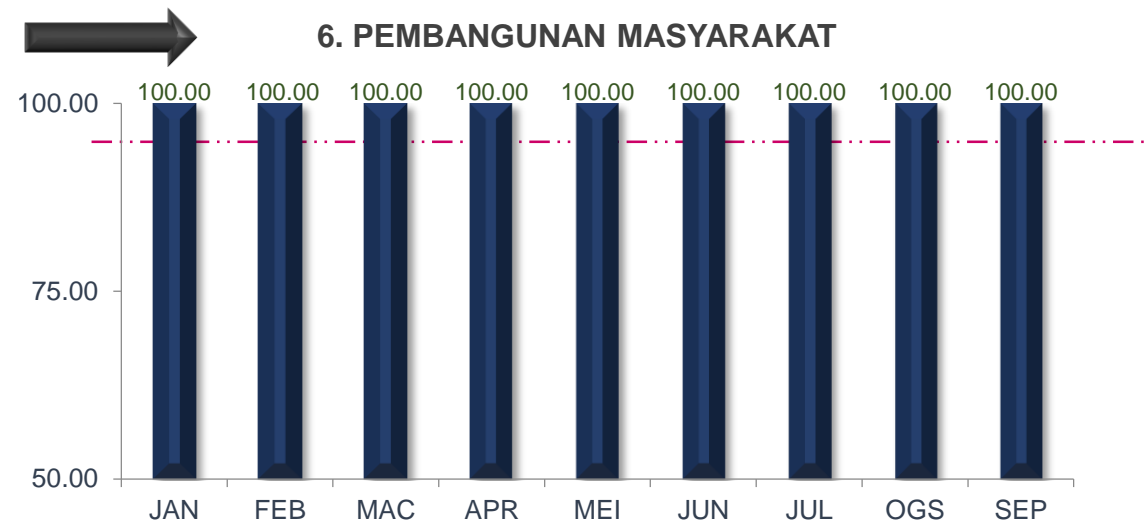

SEPTEMBER 2021

PRESTASI KESELURUHAN

MAJLIS BANDARAYA SUBANG JAYA

TREND PENCAPAIAN PIAGAM PELANGGAN JABATAN BAGI JANUARI SEHINGGA SEPTEMBER 2021

MAJLIS BANDARAYA SUBANG JAYA

TREND PENCAPAIAN PIAGAM PELANGGAN JABATAN BAGI JANUARI SEHINGGA SEPTEMBER 2021

MAJLIS BANDARAYA SUBANG JAYA

TREND PENCAPAIAN PIAGAM PELANGGAN JABATAN BAGI JANUARI SEHINGGA SEPTEMBER 2021

MAJLIS BANDARAYA SUBANG JAYA

TREND PENCAPAIAN PIAGAM PELANGGAN JABATAN BAGI JANUARI SEHINGGA SEPTEMBER 2021