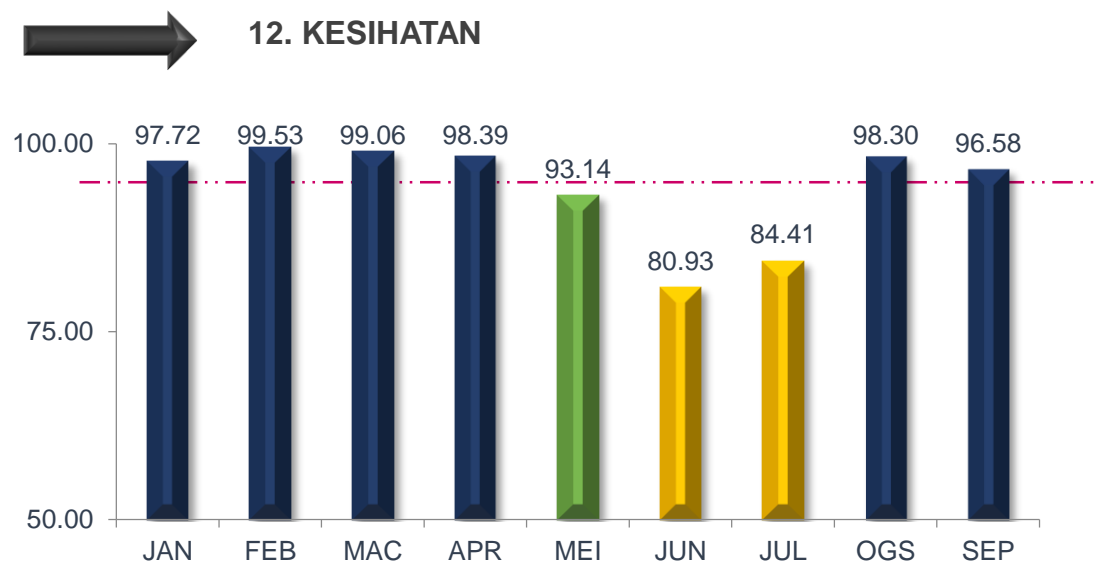

SEPTEMBER 2021

PRESTASI KESELURUHAN

MAJLIS BANDARAYA SUBANG JAYA

TREND PENCAPAIAN PIAGAM PELANGGAN JABATAN BAGI JANUARI SEHINGGA SEPTEMBER 2021

MAJLIS BANDARAYA SUBANG JAYA

TREND PENCAPAIAN PIAGAM PELANGGAN JABATAN BAGI JANUARI SEHINGGA SEPTEMBER 2021

MAJLIS BANDARAYA SUBANG JAYA

TREND PENCAPAIAN PIAGAM PELANGGAN JABATAN BAGI JANUARI SEHINGGA SEPTEMBER 2021

MAJLIS BANDARAYA SUBANG JAYA

TREND PENCAPAIAN PIAGAM PELANGGAN JABATAN BAGI JANUARI SEHINGGA SEPTEMBER 2021