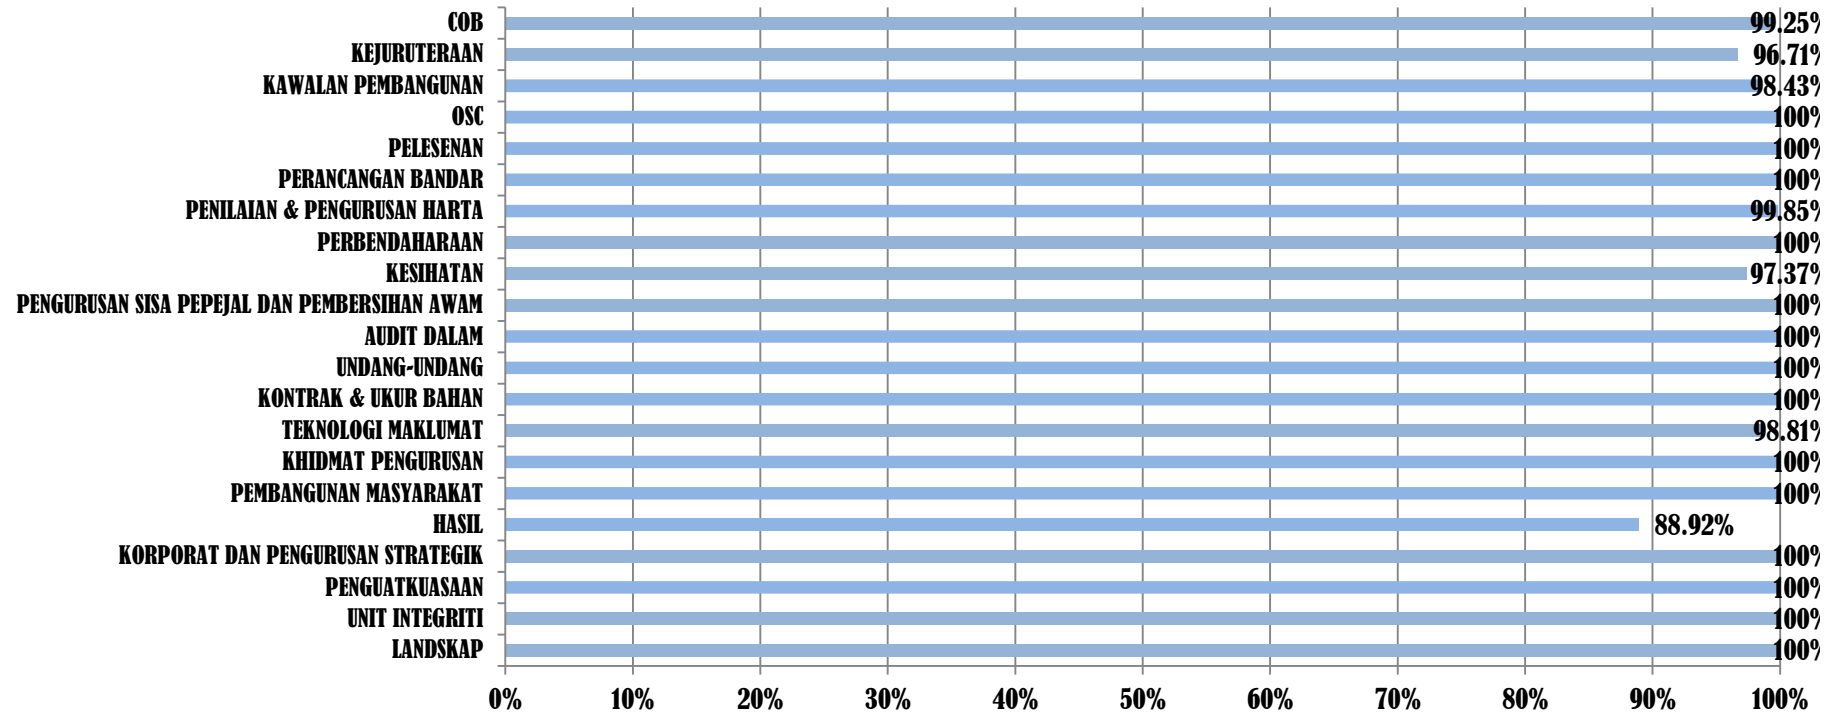

LAPORAN KEBERKESANAN PIAGAM PELANGGAN MPSJ DISEMBER 2016

PENCAPAIAN KESELURUHAN