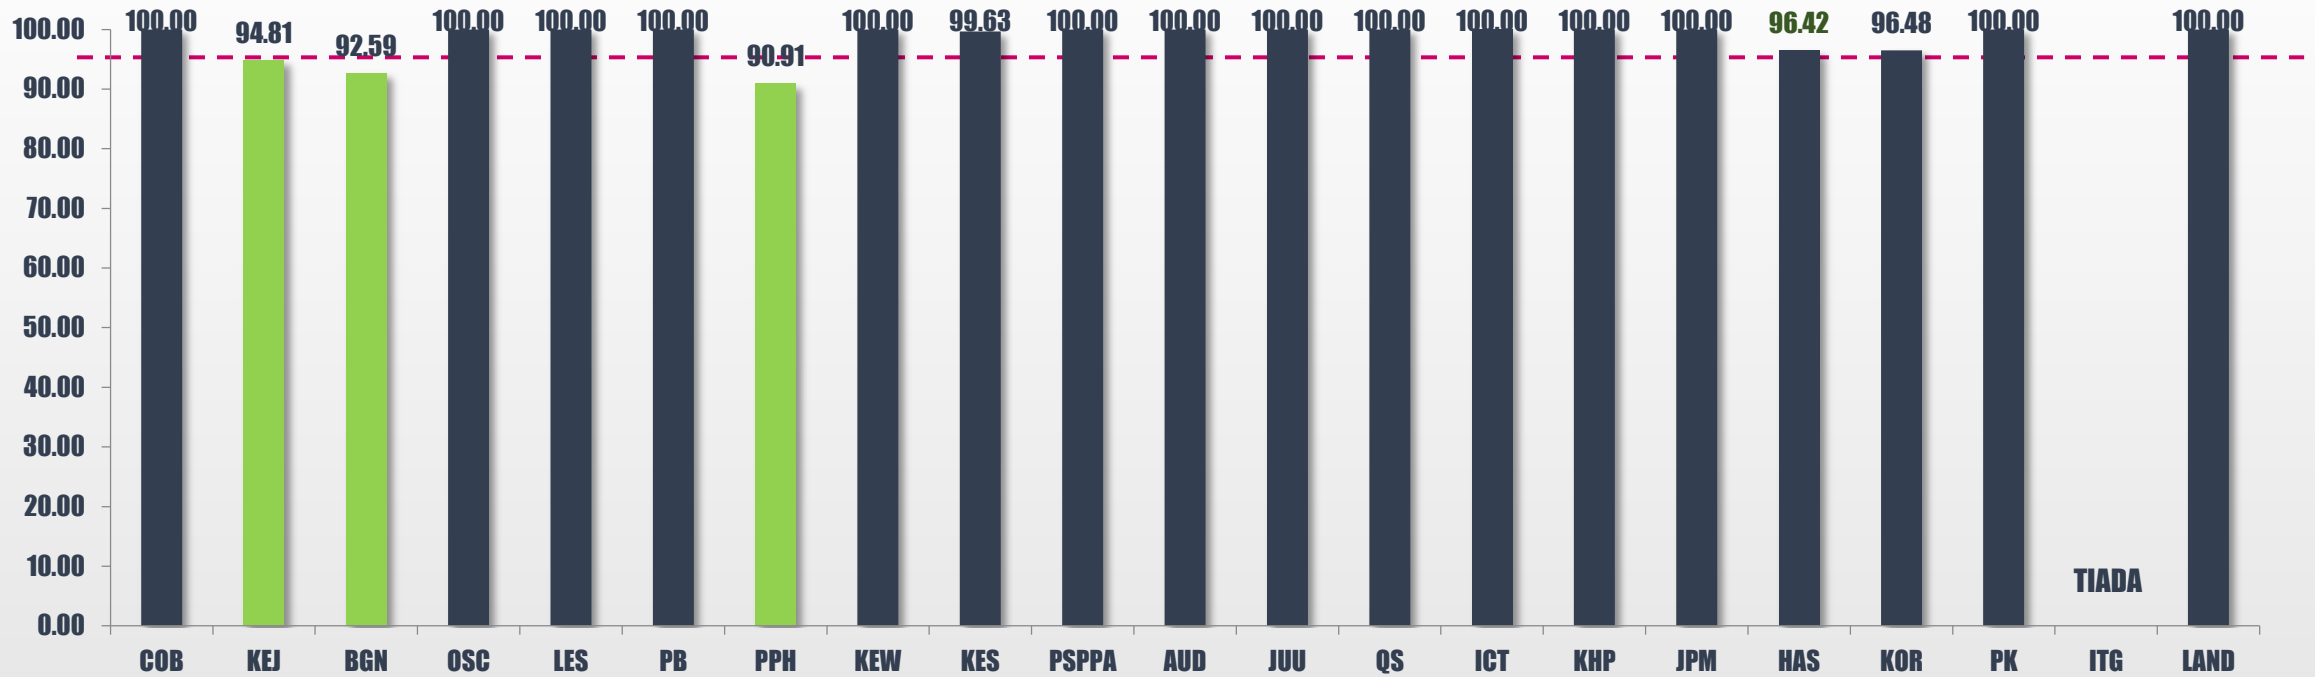

PENCAPAIAN PIAGAM PELANGGAN MPSJ

PRESTASI KESELURUHAN