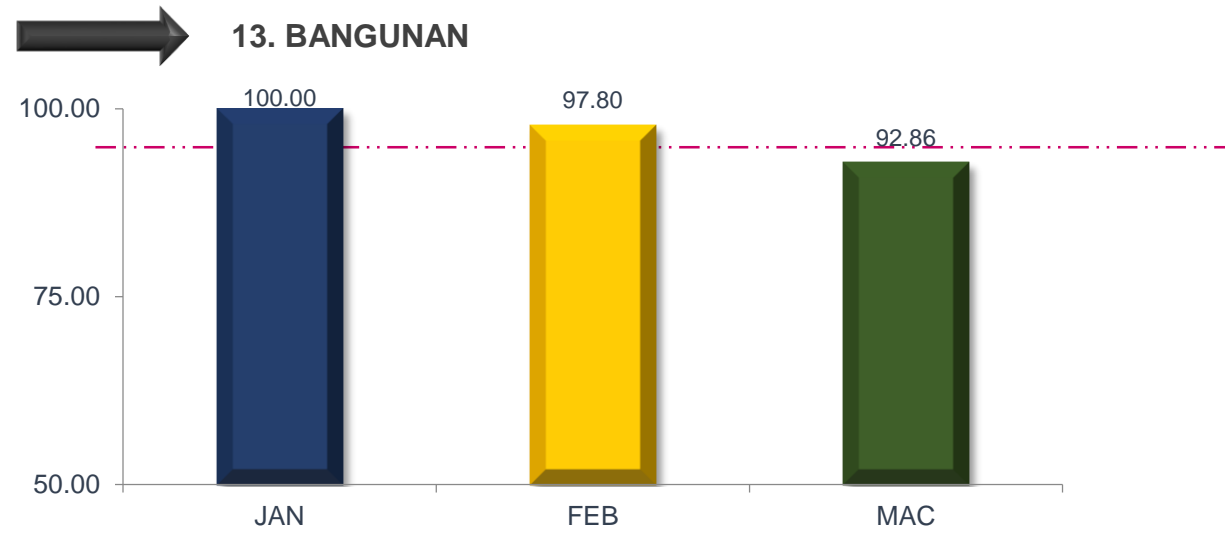

MAJLIS PERBANDARAN SUBANG JAYA

TREND PENCAPAIAN PIAGAM PELANGGAN JABATAN BAGI JANUARI SEHINGGA MAC 2020