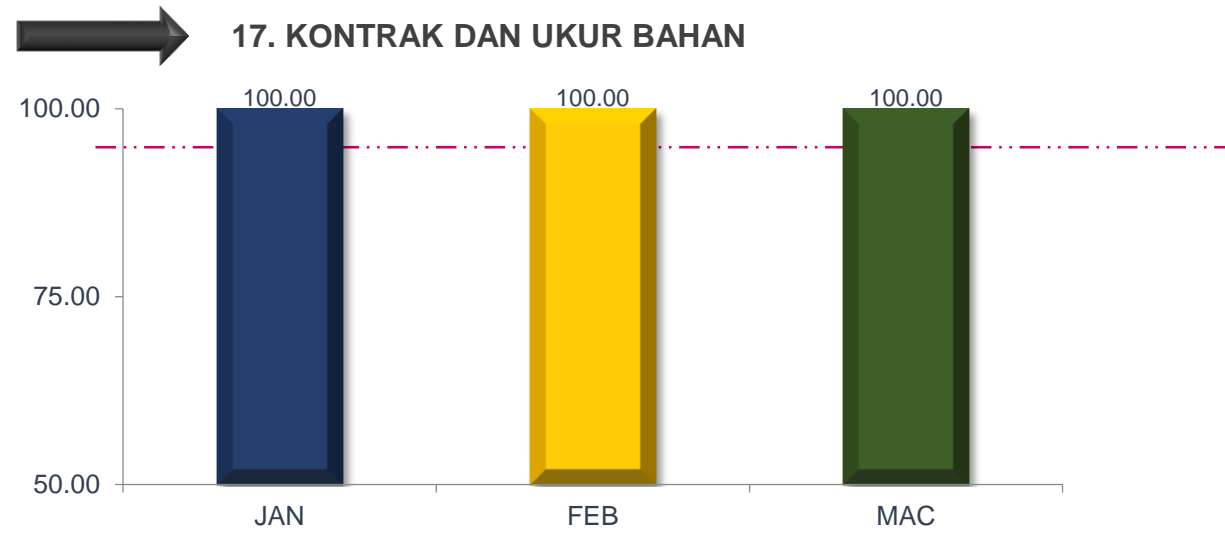

MAJLIS PERBANDARAN SUBANG JAYA

TREND PENCAPAIAN PIAGAM PELANGGAN JABATAN BAGI JANUARI SEHINGGA MAC 2020

MAJLIS PERBANDARAN SUBANG JAYA

TREND PENCAPAIAN PIAGAM PELANGGAN JABATAN BAGI JANUARI SEHINGGA MAC 2020