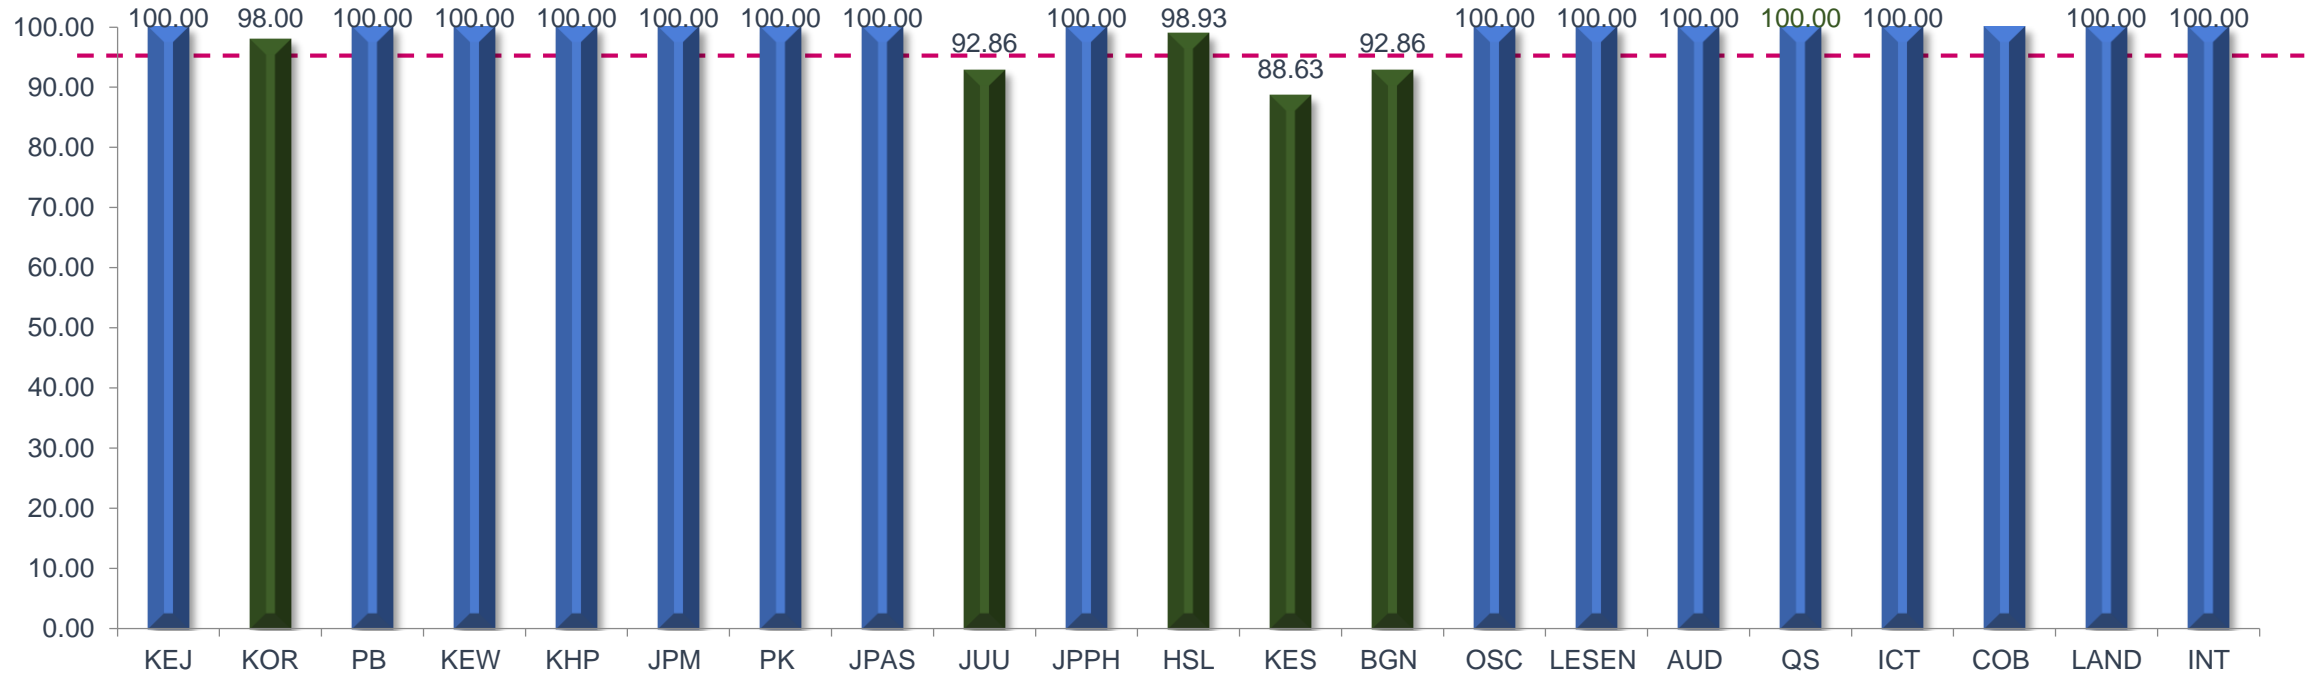

PENCAPAIAN PIAGAM PELANGGAN JANUARI SEHINGGA MAC 2020

MAC 2020