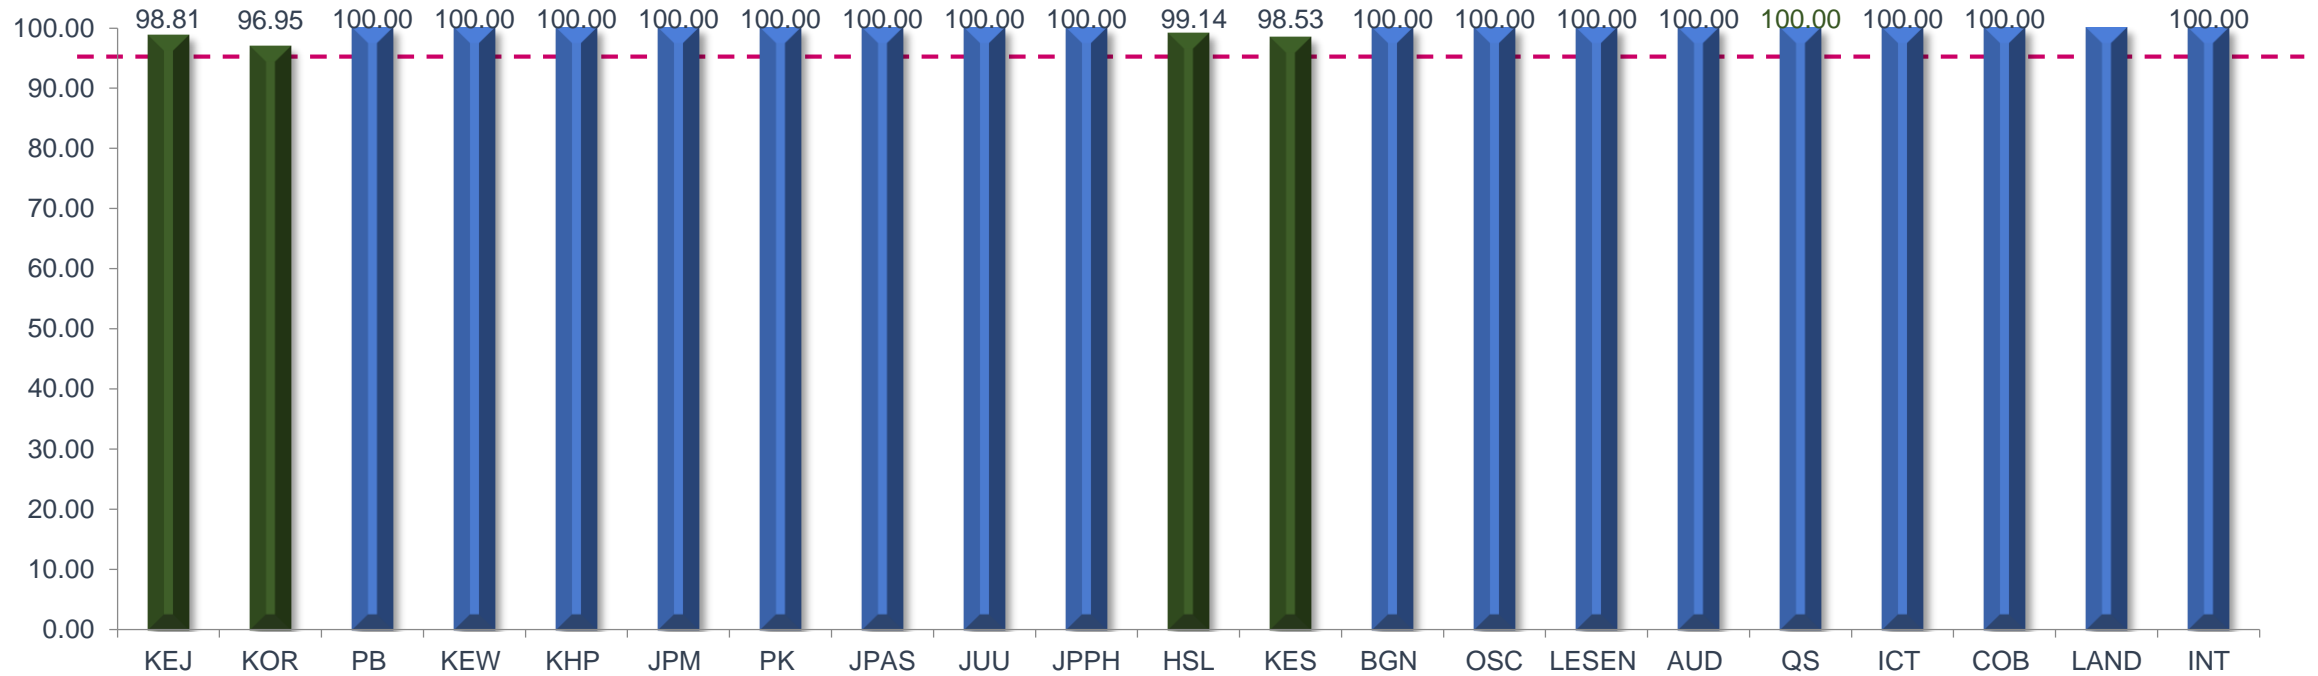

PENCAPAIAN PIAGAM PELANGGAN JANUARI SEHINGGA MAC 2020

JANUARI 2020