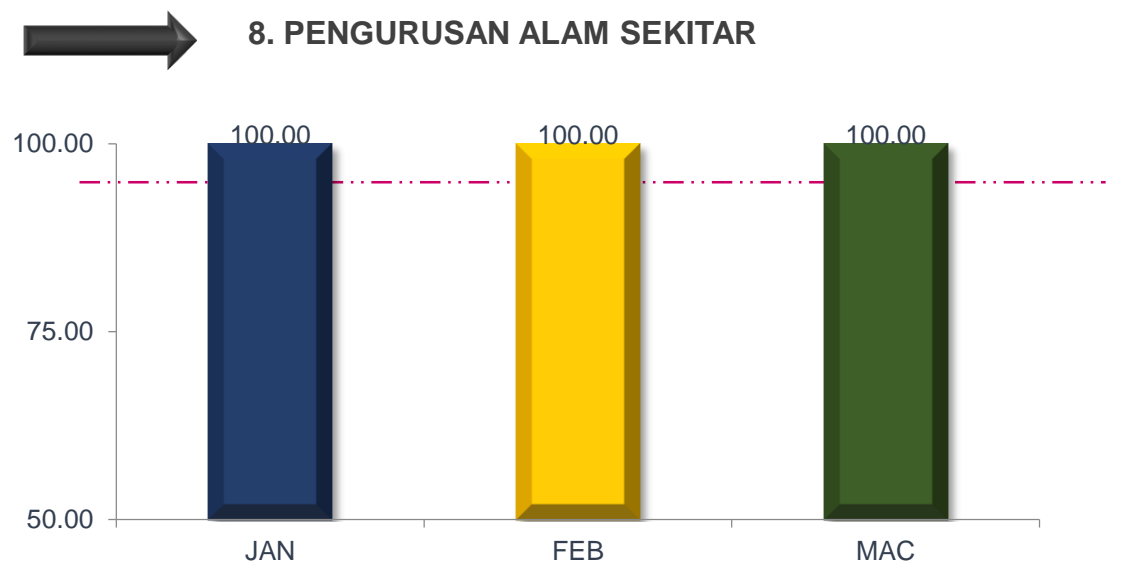

MAC 2020

PRESTASI KESELURUHAN

MAJLIS PERBANDARAN SUBANG JAYA

TREND PENCAPAIAN PIAGAM PELANGGAN JABATAN BAGI JANUARI SEHINGGA MAC 2020

MAJLIS PERBANDARAN SUBANG JAYA

TREND PENCAPAIAN PIAGAM PELANGGAN JABATAN BAGI JANUARI SEHINGGA MAC 2020

MAJLIS PERBANDARAN SUBANG JAYA

TREND PENCAPAIAN PIAGAM PELANGGAN JABATAN BAGI JANUARI SEHINGGA MAC 2020

MAJLIS PERBANDARAN SUBANG JAYA

TREND PENCAPAIAN PIAGAM PELANGGAN JABATAN BAGI JANUARI SEHINGGA MAC 2020