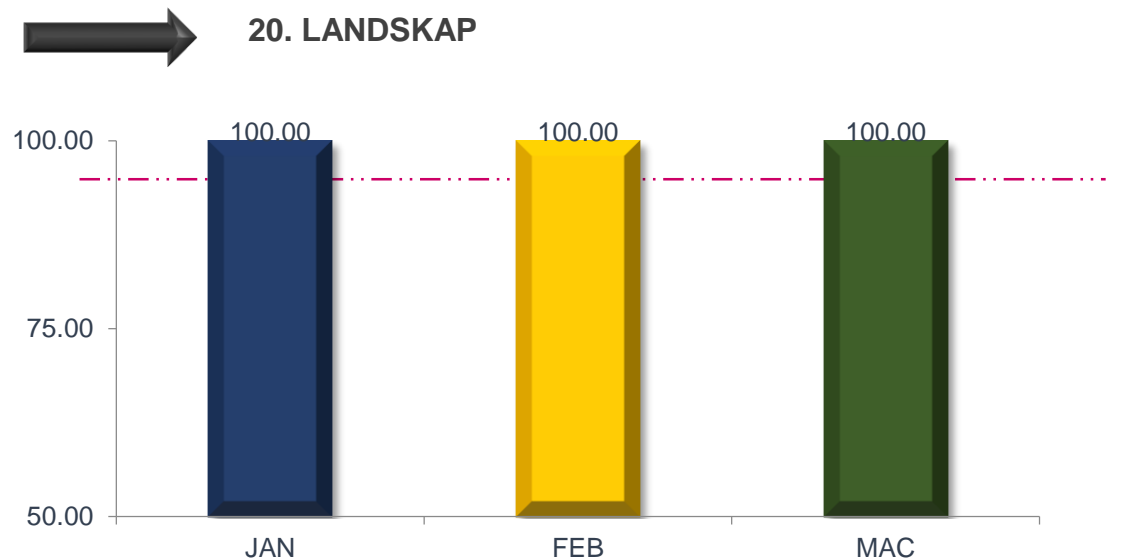

MAJLIS PERBANDARAN SUBANG JAYA

TREND PENCAPAIAN PIAGAM PELANGGAN JABATAN BAGI JANUARI SEHINGGA MAC 2020

MAJLIS PERBANDARAN SUBANG JAYA

TREND PENCAPAIAN PIAGAM PELANGGAN JABATAN BAGI JANUARI SEHINGGA MAC 2020