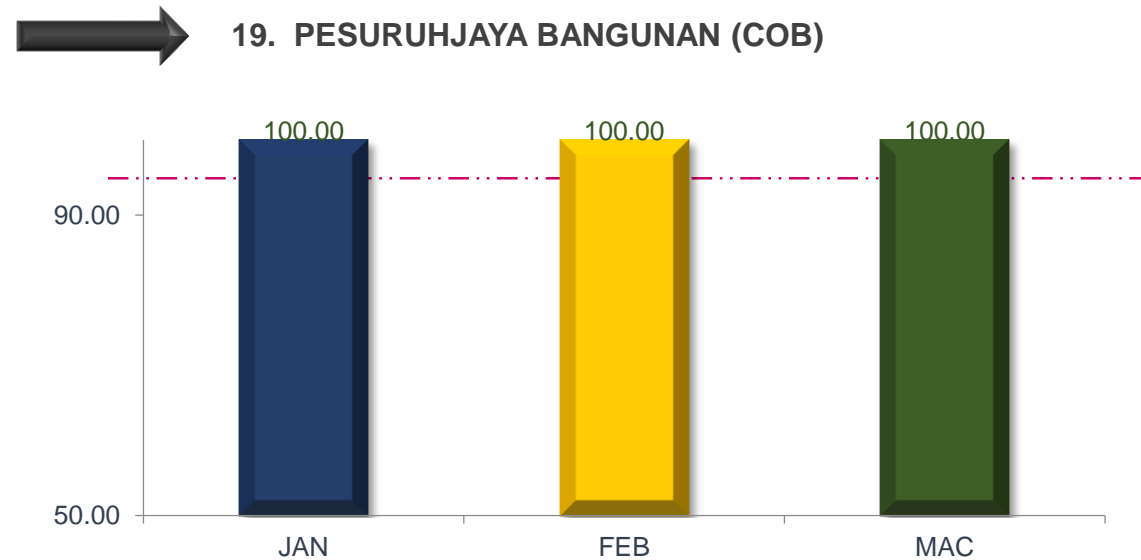

MAJLIS PERBANDARAN SUBANG JAYA

TREND PENCAPAIAN PIAGAM PELANGGAN JABATAN BAGI JANUARI SEHINGGA MAC 2020

MAJLIS PERBANDARAN SUBANG JAYA

TREND PENCAPAIAN PIAGAM PELANGGAN JABATAN BAGI JANUARI SEHINGGA MAC 2020