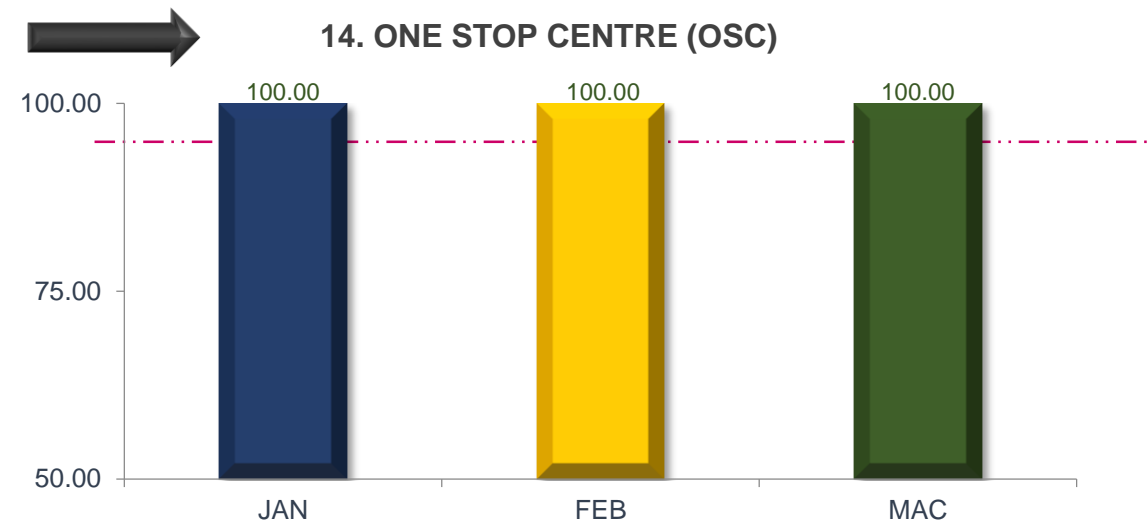

MAJLIS PERBANDARAN SUBANG JAYA

TREND PENCAPAIAN PIAGAM PELANGGAN JABATAN BAGI JANUARI SEHINGGA MAC 2020