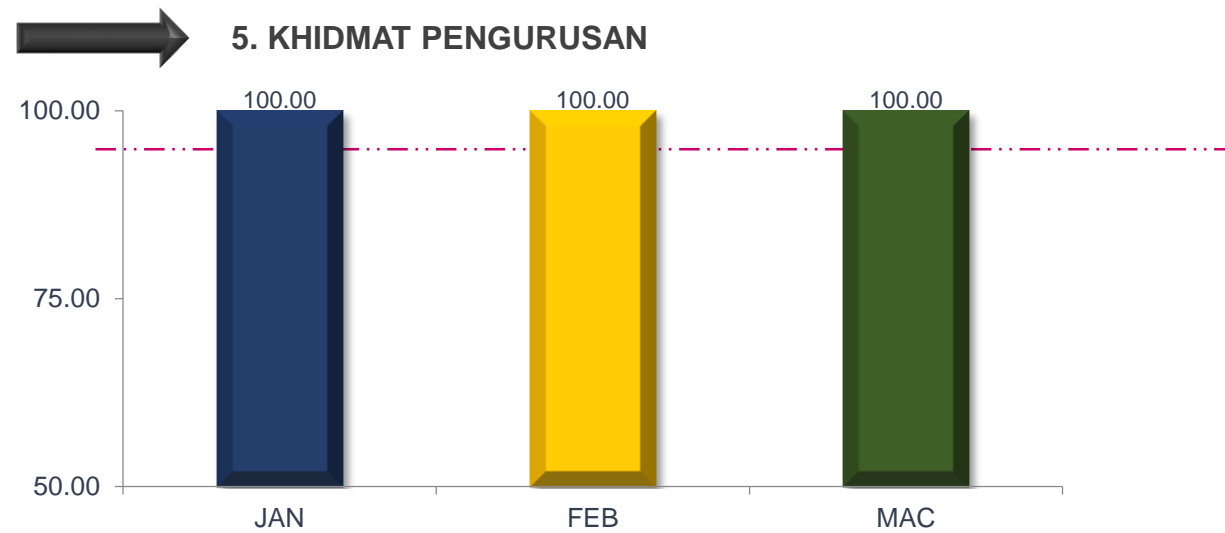

MAC 2020

PRESTASI KESELURUHAN

MAJLIS PERBANDARAN SUBANG JAYA

TREND PENCAPAIAN PIAGAM PELANGGAN JABATAN BAGI JANUARI SEHINGGA MAC 2020

MAJLIS PERBANDARAN SUBANG JAYA

TREND PENCAPAIAN PIAGAM PELANGGAN JABATAN BAGI JANUARI SEHINGGA MAC 2020

MAJLIS PERBANDARAN SUBANG JAYA

TREND PENCAPAIAN PIAGAM PELANGGAN JABATAN BAGI JANUARI SEHINGGA MAC 2020

MAJLIS PERBANDARAN SUBANG JAYA

TREND PENCAPAIAN PIAGAM PELANGGAN JABATAN BAGI JANUARI SEHINGGA MAC 2020