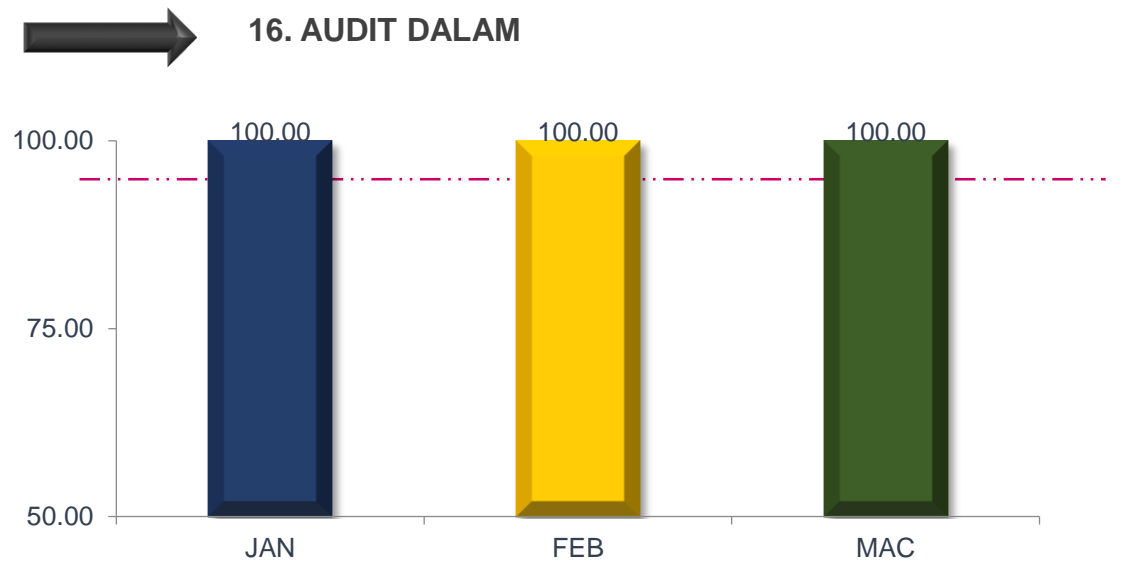

MAC 2020

PRESTASI KESELURUHAN

MAJLIS PERBANDARAN SUBANG JAYA

TREND PENCAPAIAN PIAGAM PELANGGAN JABATAN BAGI JANUARI SEHINGGA MAC 2020

MAJLIS PERBANDARAN SUBANG JAYA

TREND PENCAPAIAN PIAGAM PELANGGAN JABATAN BAGI JANUARI SEHINGGA MAC 2020

MAJLIS PERBANDARAN SUBANG JAYA

TREND PENCAPAIAN PIAGAM PELANGGAN JABATAN BAGI JANUARI SEHINGGA MAC 2020

MAJLIS PERBANDARAN SUBANG JAYA

TREND PENCAPAIAN PIAGAM PELANGGAN JABATAN BAGI JANUARI SEHINGGA MAC 2020