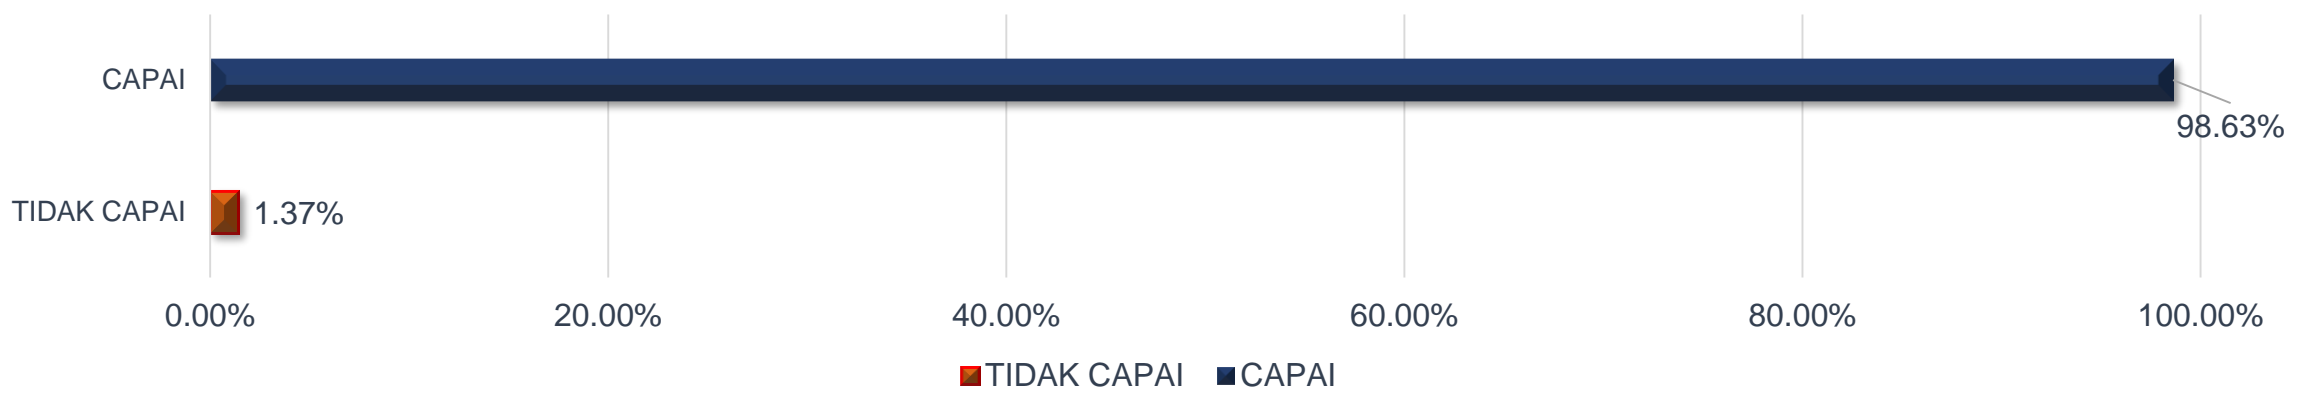

MAC 2020

PRESTASI KESELURUHAN

MAJLIS PERBANDARAN SUBANG JAYA

TREND PENCAPAIAN PIAGAM PELANGGAN JABATAN BAGI JANUARI SEHINGGA MAC 2020

MAJLIS PERBANDARAN SUBANG JAYA

TREND PENCAPAIAN PIAGAM PELANGGAN JABATAN BAGI JANUARI SEHINGGA MAC 2020