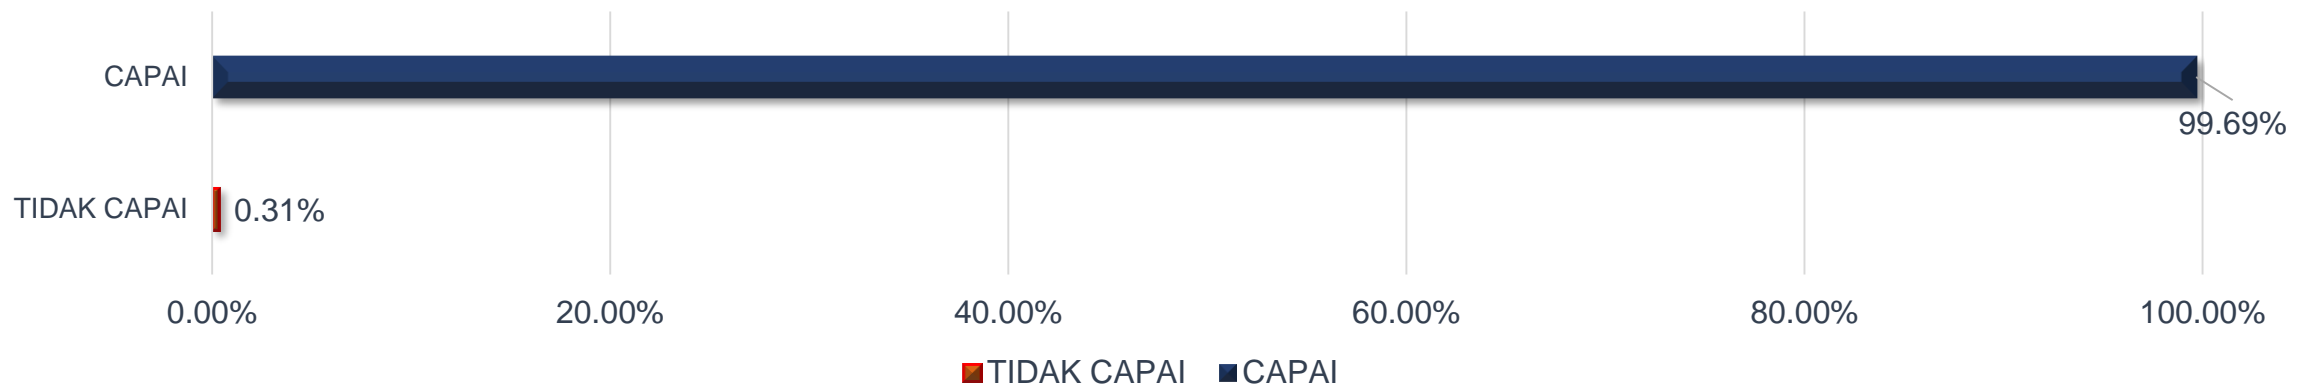

PRESTASI KESELURUHAN