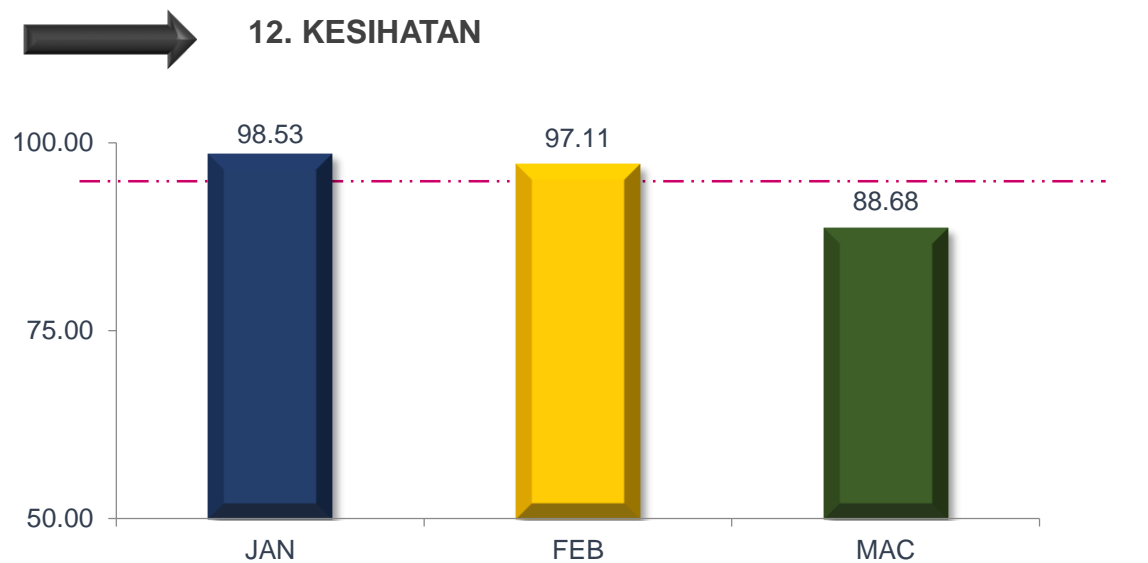

MAJLIS PERBANDARAN SUBANG JAYA

TREND PENCAPAIAN PIAGAM PELANGGAN JABATAN BAGI JANUARI SEHINGGA MAC 2020