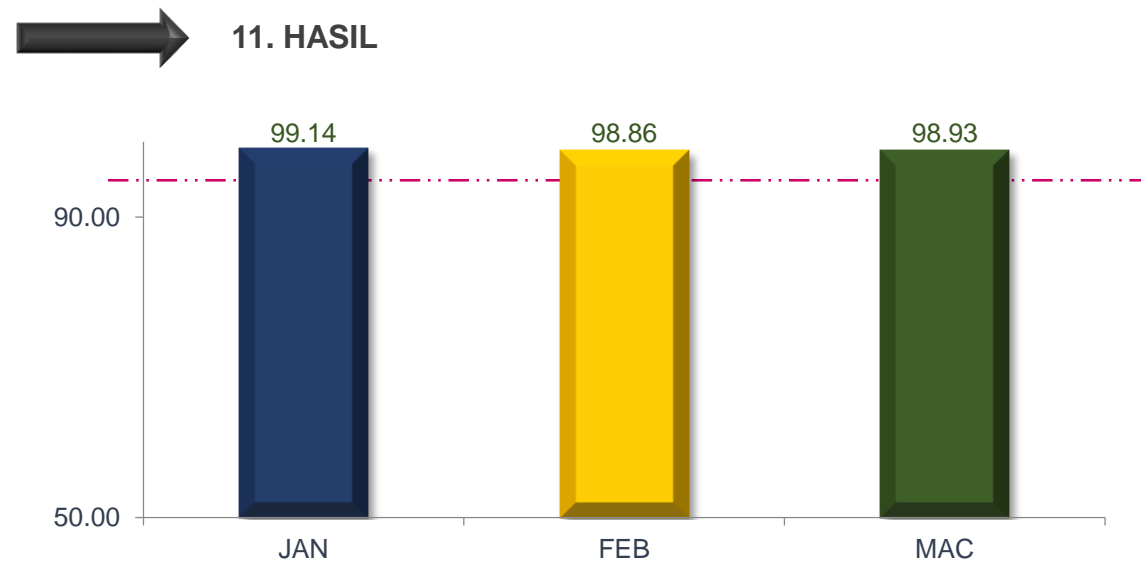

MAJLIS PERBANDARAN SUBANG JAYA

TREND PENCAPAIAN PIAGAM PELANGGAN JABATAN BAGI JANUARI SEHINGGA MAC 2020