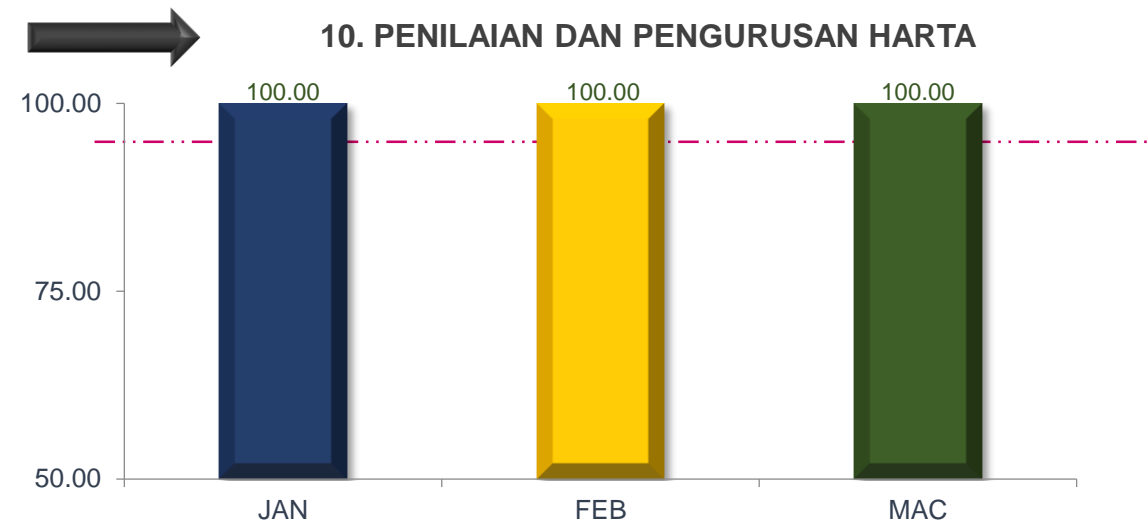

MAC 2020

PRESTASI KESELURUHAN

MAJLIS PERBANDARAN SUBANG JAYA

TREND PENCAPAIAN PIAGAM PELANGGAN JABATAN BAGI JANUARI SEHINGGA MAC 2020

MAJLIS PERBANDARAN SUBANG JAYA

TREND PENCAPAIAN PIAGAM PELANGGAN JABATAN BAGI JANUARI SEHINGGA MAC 2020

MAJLIS PERBANDARAN SUBANG JAYA

TREND PENCAPAIAN PIAGAM PELANGGAN JABATAN BAGI JANUARI SEHINGGA MAC 2020

MAJLIS PERBANDARAN SUBANG JAYA

TREND PENCAPAIAN PIAGAM PELANGGAN JABATAN BAGI JANUARI SEHINGGA MAC 2020