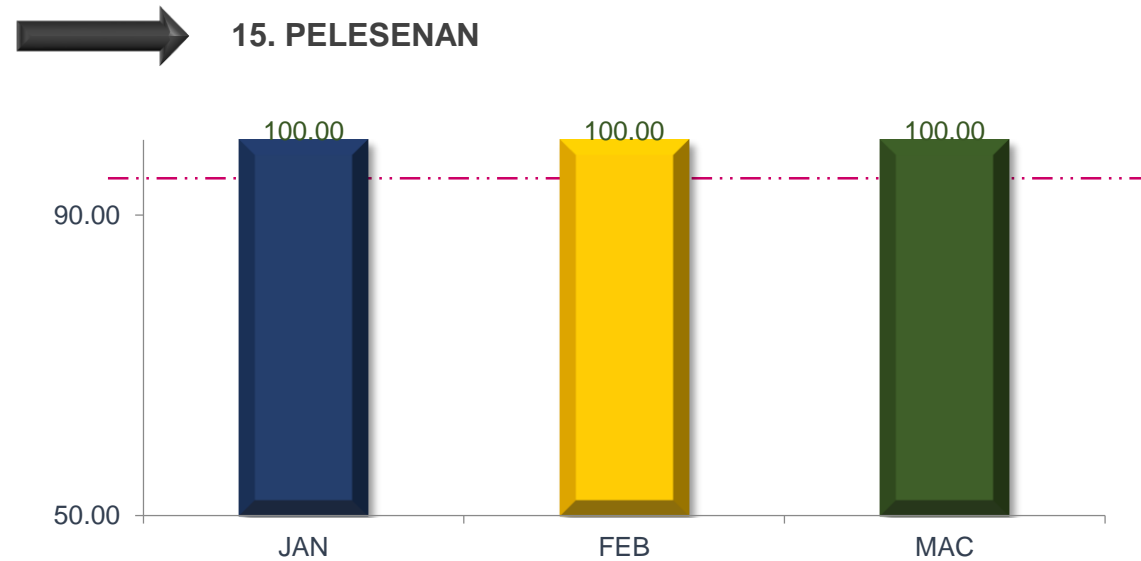

MAC 2020

PRESTASI KESELURUHAN

MAJLIS PERBANDARAN SUBANG JAYA

TREND PENCAPAIAN PIAGAM PELANGGAN JABATAN BAGI JANUARI SEHINGGA MAC 2020

MAJLIS PERBANDARAN SUBANG JAYA

TREND PENCAPAIAN PIAGAM PELANGGAN JABATAN BAGI JANUARI SEHINGGA MAC 2020

MAJLIS PERBANDARAN SUBANG JAYA

TREND PENCAPAIAN PIAGAM PELANGGAN JABATAN BAGI JANUARI SEHINGGA MAC 2020

MAJLIS PERBANDARAN SUBANG JAYA

TREND PENCAPAIAN PIAGAM PELANGGAN JABATAN BAGI JANUARI SEHINGGA MAC 2020