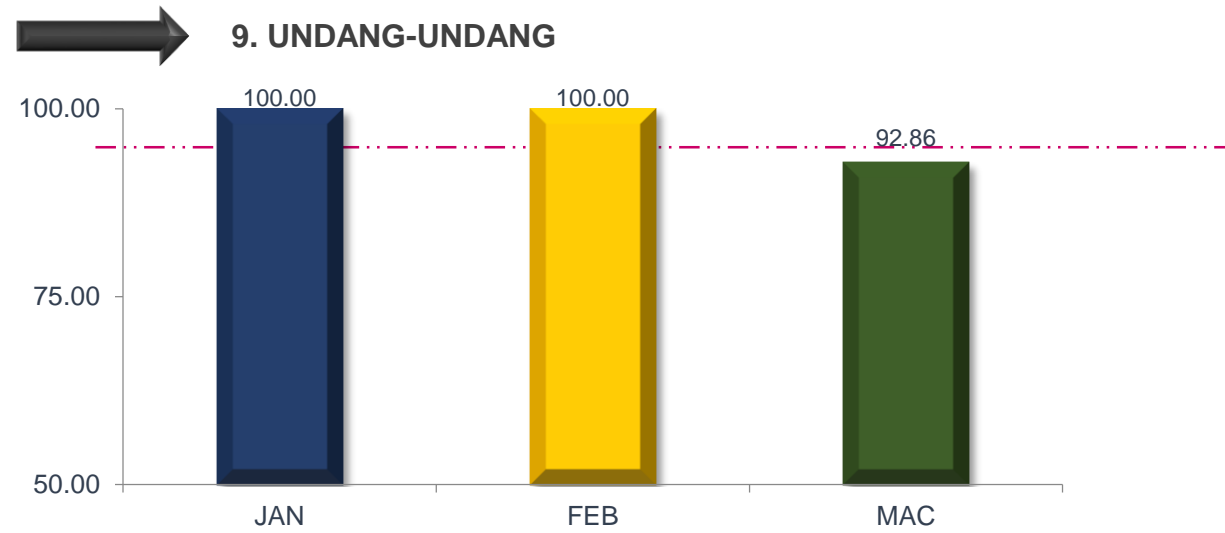

MAC 2020

PRESTASI KESELURUHAN

MAJLIS PERBANDARAN SUBANG JAYA

TREND PENCAPAIAN PIAGAM PELANGGAN JABATAN BAGI JANUARI SEHINGGA MAC 2020

MAJLIS PERBANDARAN SUBANG JAYA

TREND PENCAPAIAN PIAGAM PELANGGAN JABATAN BAGI JANUARI SEHINGGA MAC 2020

MAJLIS PERBANDARAN SUBANG JAYA

TREND PENCAPAIAN PIAGAM PELANGGAN JABATAN BAGI JANUARI SEHINGGA MAC 2020

MAJLIS PERBANDARAN SUBANG JAYA

TREND PENCAPAIAN PIAGAM PELANGGAN JABATAN BAGI JANUARI SEHINGGA MAC 2020