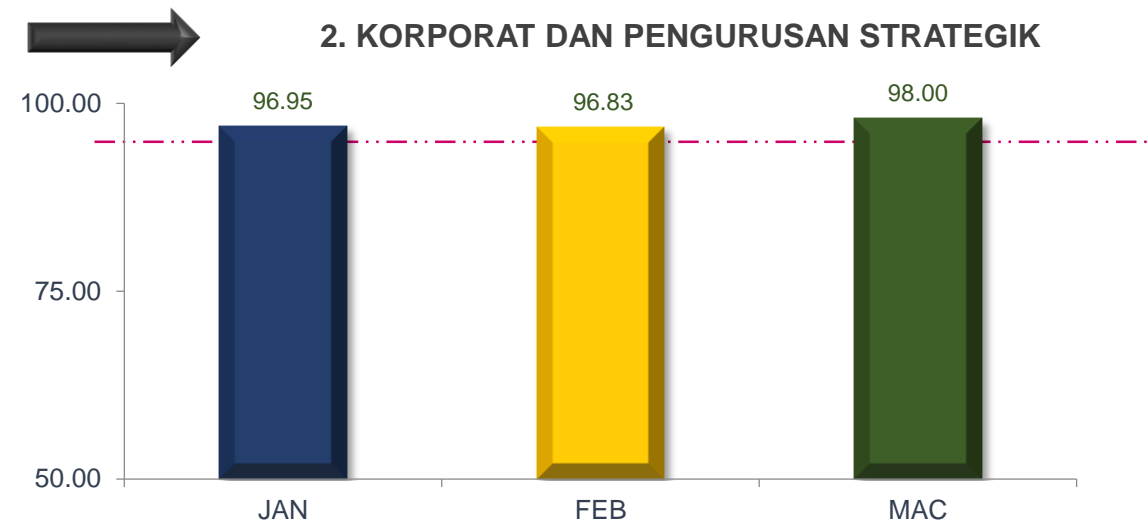

MAC 2020

PRESTASI KESELURUHAN

MAJLIS PERBANDARAN SUBANG JAYA

TREND PENCAPAIAN PIAGAM PELANGGAN JABATAN BAGI JANUARI SEHINGGA MAC 2020

MAJLIS PERBANDARAN SUBANG JAYA

TREND PENCAPAIAN PIAGAM PELANGGAN JABATAN BAGI JANUARI SEHINGGA MAC 2020

MAJLIS PERBANDARAN SUBANG JAYA

TREND PENCAPAIAN PIAGAM PELANGGAN JABATAN BAGI JANUARI SEHINGGA MAC 2020

MAJLIS PERBANDARAN SUBANG JAYA

TREND PENCAPAIAN PIAGAM PELANGGAN JABATAN BAGI JANUARI SEHINGGA MAC 2020