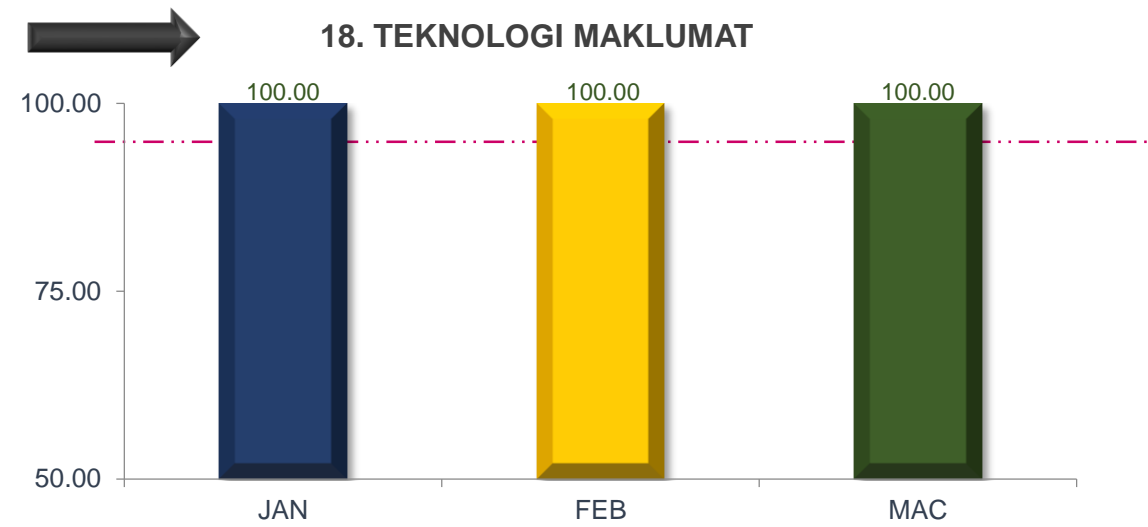

MAJLIS PERBANDARAN SUBANG JAYA

TREND PENCAPAIAN PIAGAM PELANGGAN JABATAN BAGI JANUARI SEHINGGA MAC 2020

MAJLIS PERBANDARAN SUBANG JAYA

TREND PENCAPAIAN PIAGAM PELANGGAN JABATAN BAGI JANUARI SEHINGGA MAC 2020