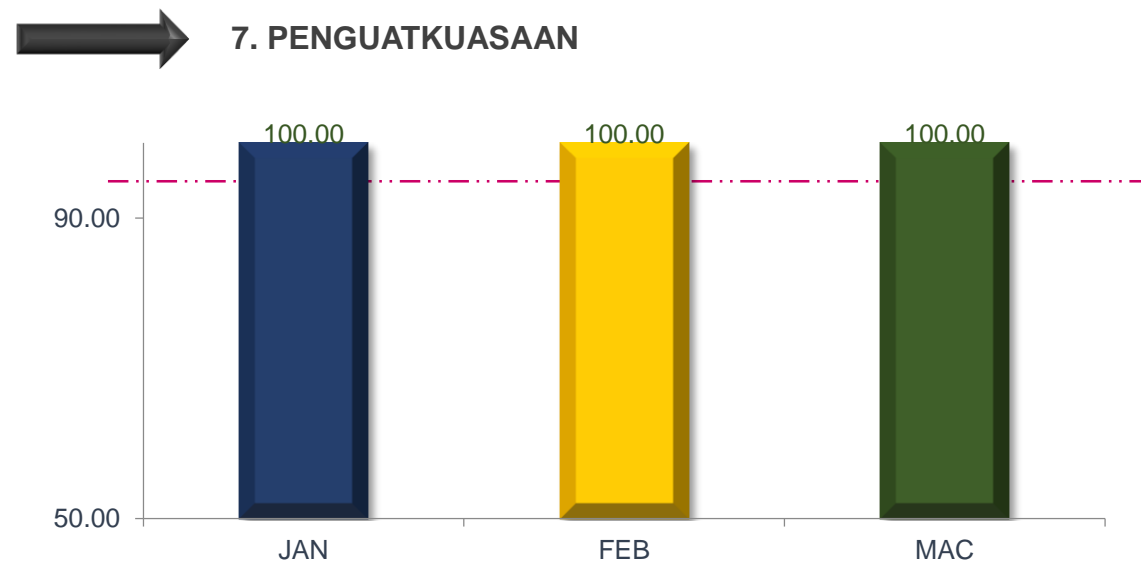

MAC 2020

PRESTASI KESELURUHAN

MAJLIS PERBANDARAN SUBANG JAYA

TREND PENCAPAIAN PIAGAM PELANGGAN JABATAN BAGI JANUARI SEHINGGA MAC 2020

MAJLIS PERBANDARAN SUBANG JAYA

TREND PENCAPAIAN PIAGAM PELANGGAN JABATAN BAGI JANUARI SEHINGGA MAC 2020

MAJLIS PERBANDARAN SUBANG JAYA

TREND PENCAPAIAN PIAGAM PELANGGAN JABATAN BAGI JANUARI SEHINGGA MAC 2020

MAJLIS PERBANDARAN SUBANG JAYA

TREND PENCAPAIAN PIAGAM PELANGGAN JABATAN BAGI JANUARI SEHINGGA MAC 2020