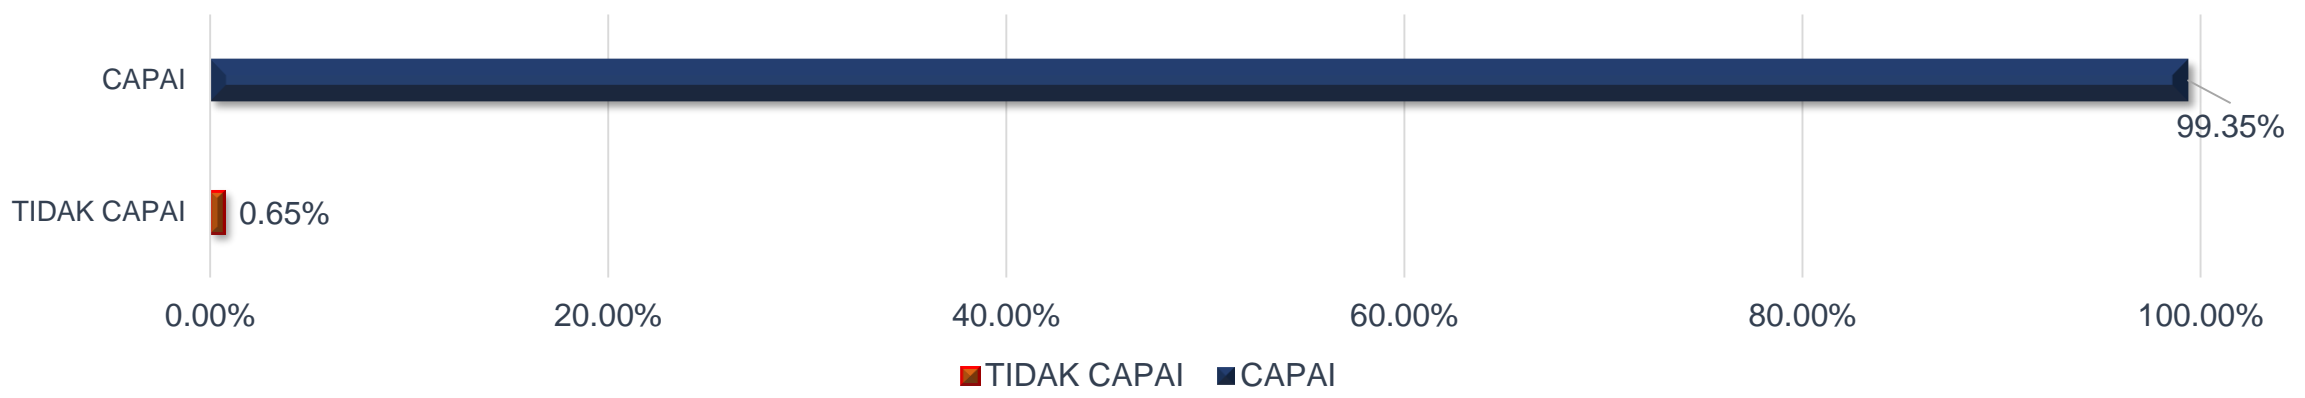

PRESTASI KESELURUHAN