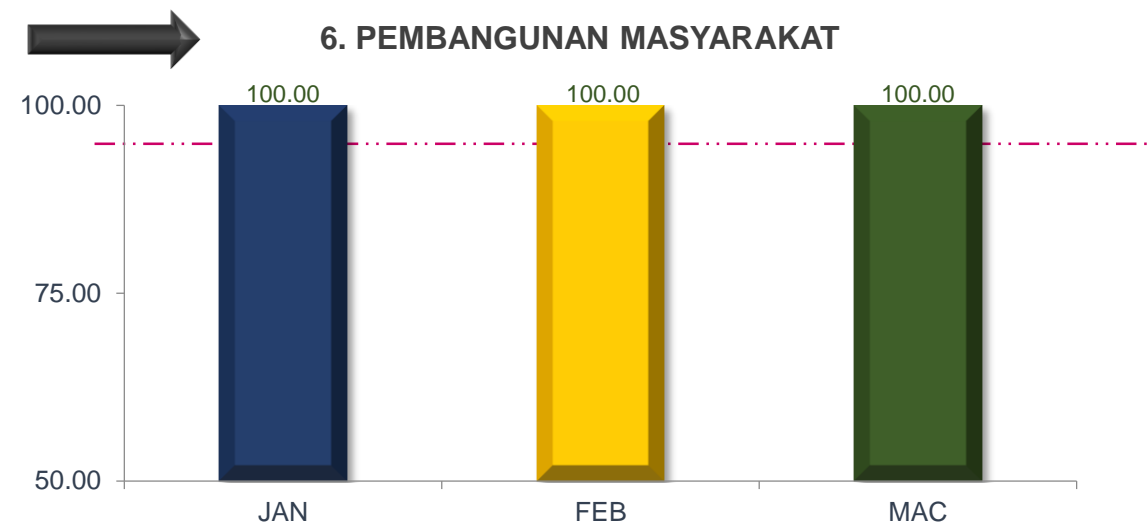

MAC 2020

PRESTASI KESELURUHAN

MAJLIS PERBANDARAN SUBANG JAYA

TREND PENCAPAIAN PIAGAM PELANGGAN JABATAN BAGI JANUARI SEHINGGA MAC 2020

MAJLIS PERBANDARAN SUBANG JAYA

TREND PENCAPAIAN PIAGAM PELANGGAN JABATAN BAGI JANUARI SEHINGGA MAC 2020

MAJLIS PERBANDARAN SUBANG JAYA

TREND PENCAPAIAN PIAGAM PELANGGAN JABATAN BAGI JANUARI SEHINGGA MAC 2020

MAJLIS PERBANDARAN SUBANG JAYA

TREND PENCAPAIAN PIAGAM PELANGGAN JABATAN BAGI JANUARI SEHINGGA MAC 2020