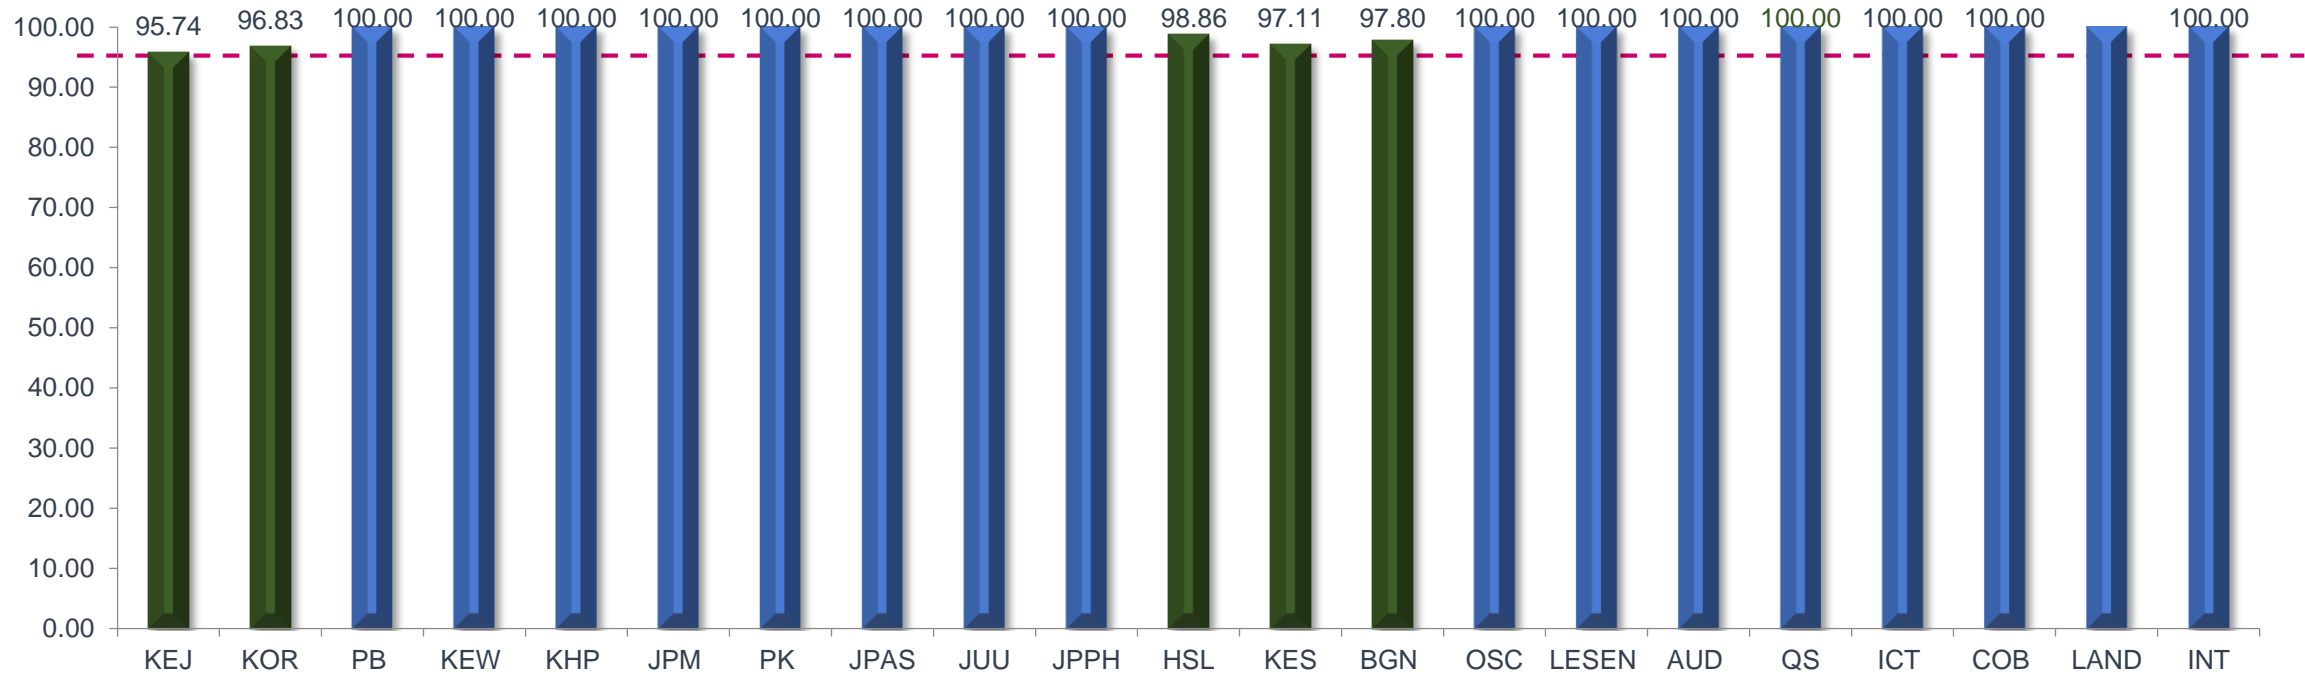

PENCAPAIAN PIAGAM PELANGGAN JANUARI SEHINGGA MAC 2020

JANUARI 2020

PRESTASI KESELURUHAN

PENCAPAIAN PIAGAM PELANGGAN JANUARI SEHINGGA MAC 2020

FEBRUARI 2020

PRESTASI KESELURUHAN

PENCAPAIAN PIAGAM PELANGGAN JANUARI SEHINGGA MAC 2020