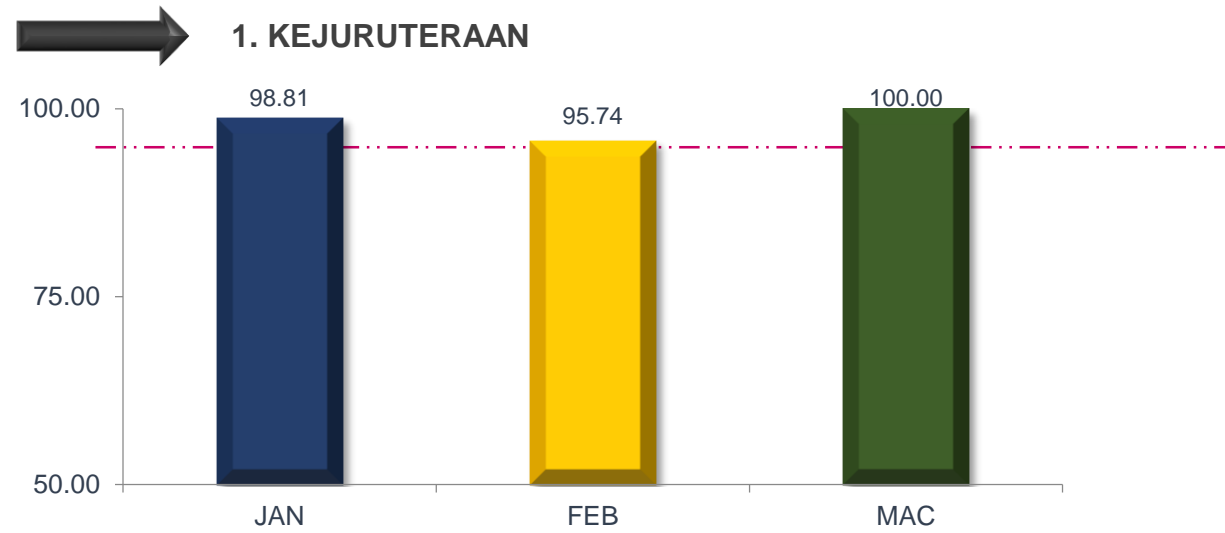

MAC 2020

PRESTASI KESELURUHAN

MAJLIS PERBANDARAN SUBANG JAYA

TREND PENCAPAIAN PIAGAM PELANGGAN JABATAN BAGI JANUARI SEHINGGA MAC 2020

MAJLIS PERBANDARAN SUBANG JAYA

TREND PENCAPAIAN PIAGAM PELANGGAN JABATAN BAGI JANUARI SEHINGGA MAC 2020

MAJLIS PERBANDARAN SUBANG JAYA

TREND PENCAPAIAN PIAGAM PELANGGAN JABATAN BAGI JANUARI SEHINGGA MAC 2020

MAJLIS PERBANDARAN SUBANG JAYA

TREND PENCAPAIAN PIAGAM PELANGGAN JABATAN BAGI JANUARI SEHINGGA MAC 2020