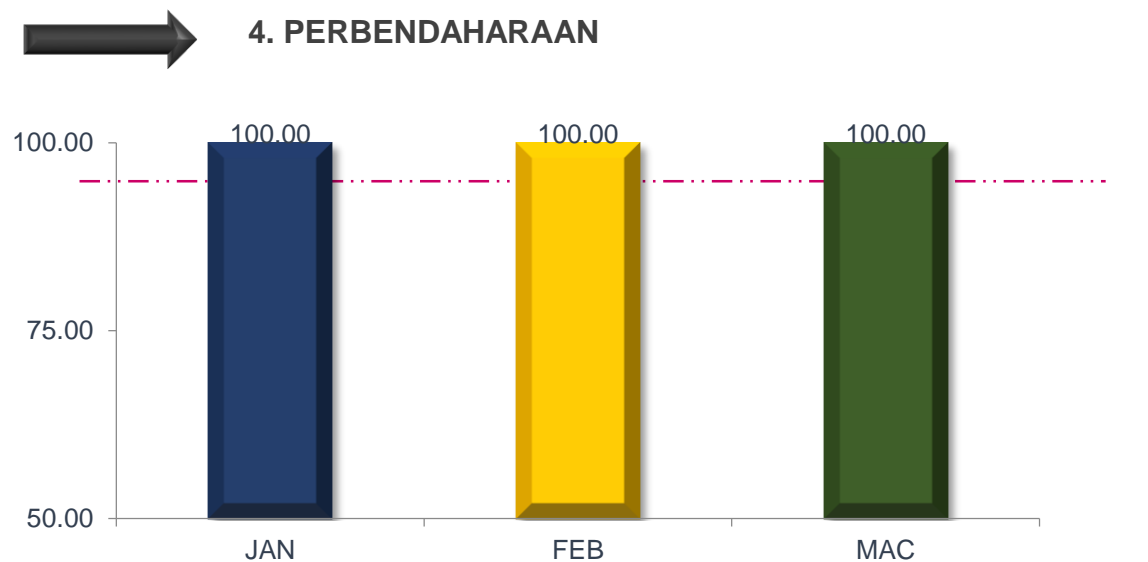

MAC 2020

PRESTASI KESELURUHAN

MAJLIS PERBANDARAN SUBANG JAYA

TREND PENCAPAIAN PIAGAM PELANGGAN JABATAN BAGI JANUARI SEHINGGA MAC 2020

MAJLIS PERBANDARAN SUBANG JAYA

TREND PENCAPAIAN PIAGAM PELANGGAN JABATAN BAGI JANUARI SEHINGGA MAC 2020

MAJLIS PERBANDARAN SUBANG JAYA

TREND PENCAPAIAN PIAGAM PELANGGAN JABATAN BAGI JANUARI SEHINGGA MAC 2020

MAJLIS PERBANDARAN SUBANG JAYA

TREND PENCAPAIAN PIAGAM PELANGGAN JABATAN BAGI JANUARI SEHINGGA MAC 2020