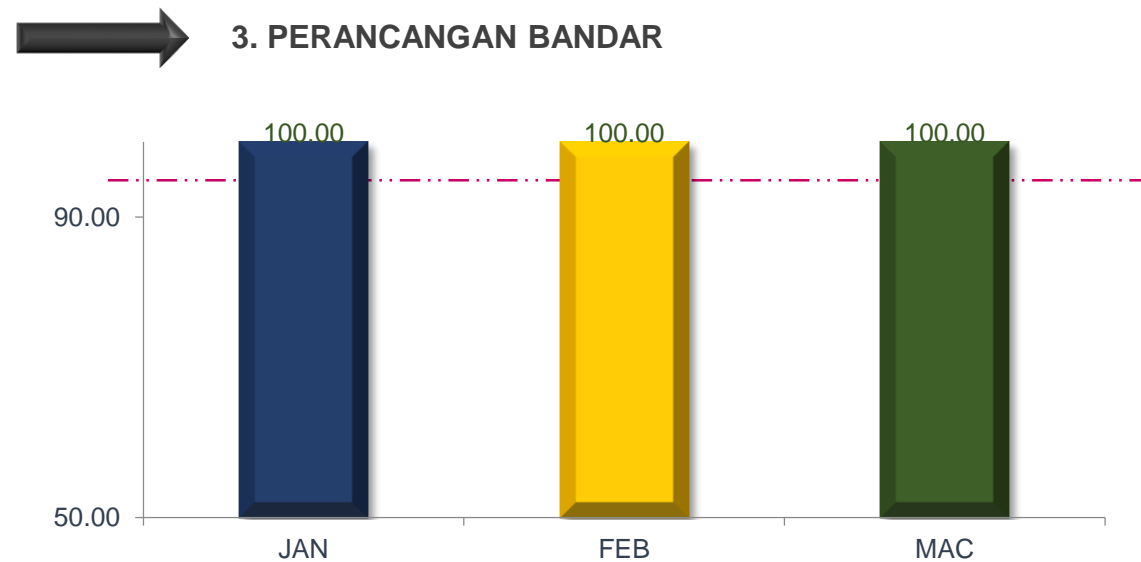

MAC 2020

PRESTASI KESELURUHAN

MAJLIS PERBANDARAN SUBANG JAYA

TREND PENCAPAIAN PIAGAM PELANGGAN JABATAN BAGI JANUARI SEHINGGA MAC 2020

MAJLIS PERBANDARAN SUBANG JAYA

TREND PENCAPAIAN PIAGAM PELANGGAN JABATAN BAGI JANUARI SEHINGGA MAC 2020

MAJLIS PERBANDARAN SUBANG JAYA

TREND PENCAPAIAN PIAGAM PELANGGAN JABATAN BAGI JANUARI SEHINGGA MAC 2020

MAJLIS PERBANDARAN SUBANG JAYA

TREND PENCAPAIAN PIAGAM PELANGGAN JABATAN BAGI JANUARI SEHINGGA MAC 2020