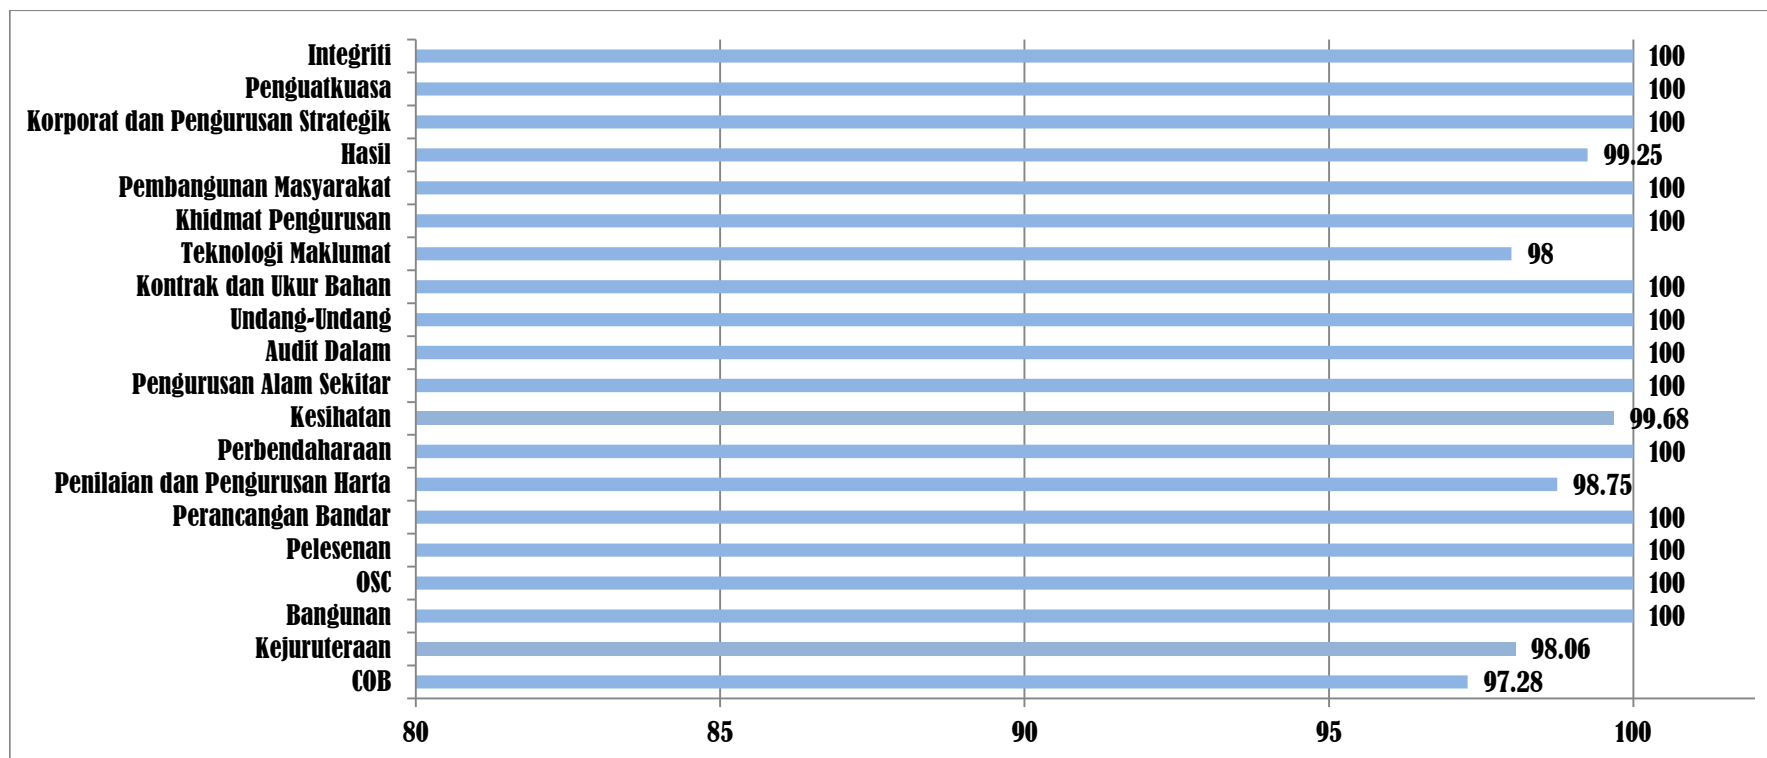

KAJIAN KEBERKESANAN PIAGAM PELANGGAN MPSJ DISEMBER 2015

PENCAPAIAN KESELURUHAN