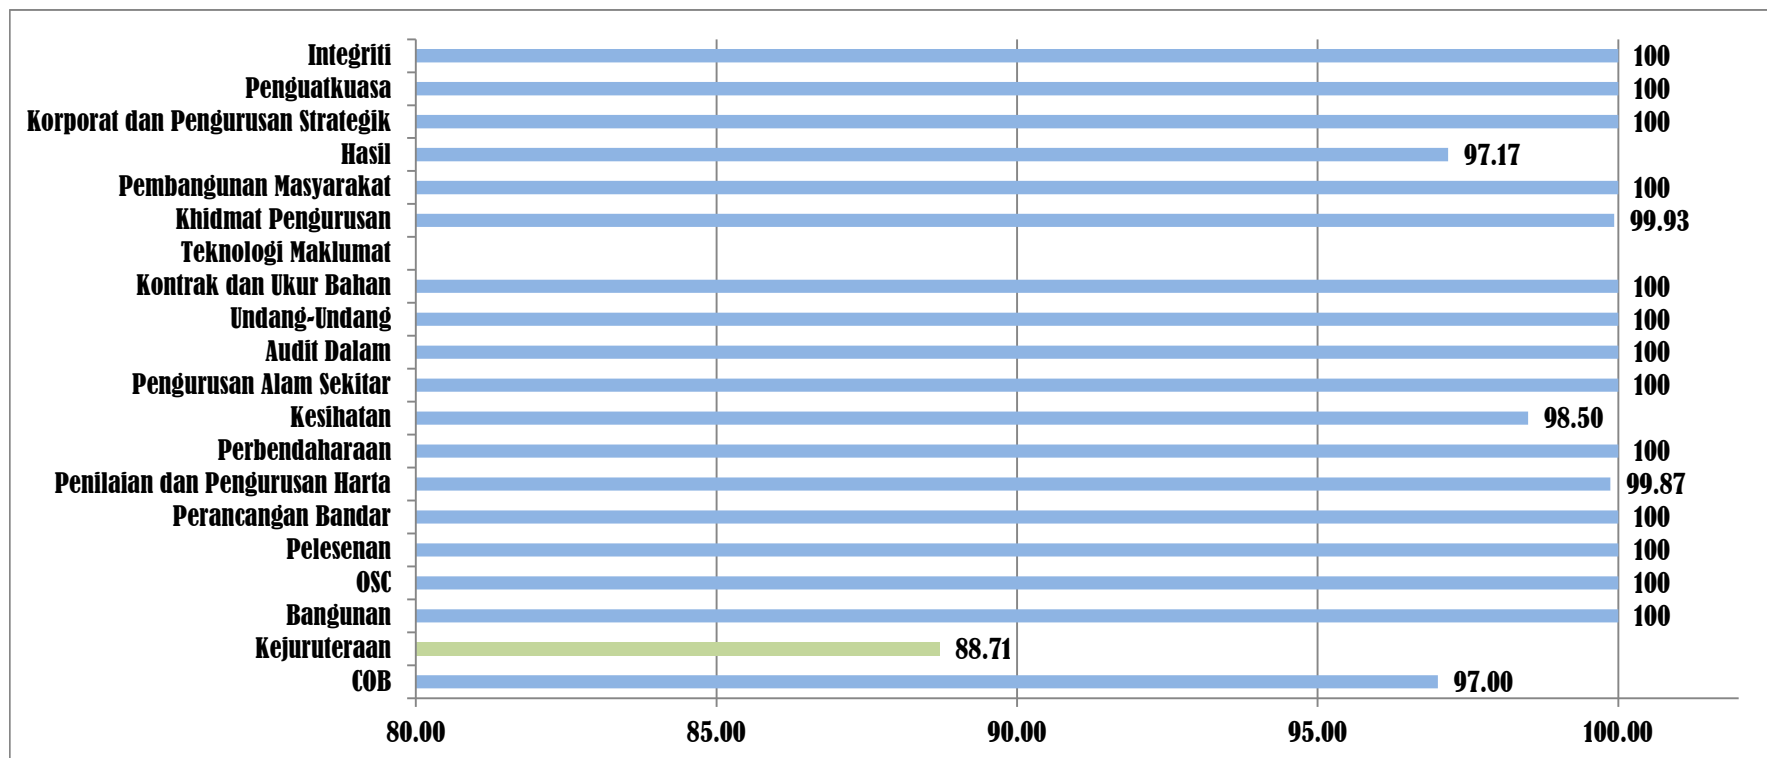

KAJIAN KEBERKESANAN PIAGAM PELANGGAN MPSJ OKTOBER 2015

PENCAPAIAN KESELURUHAN