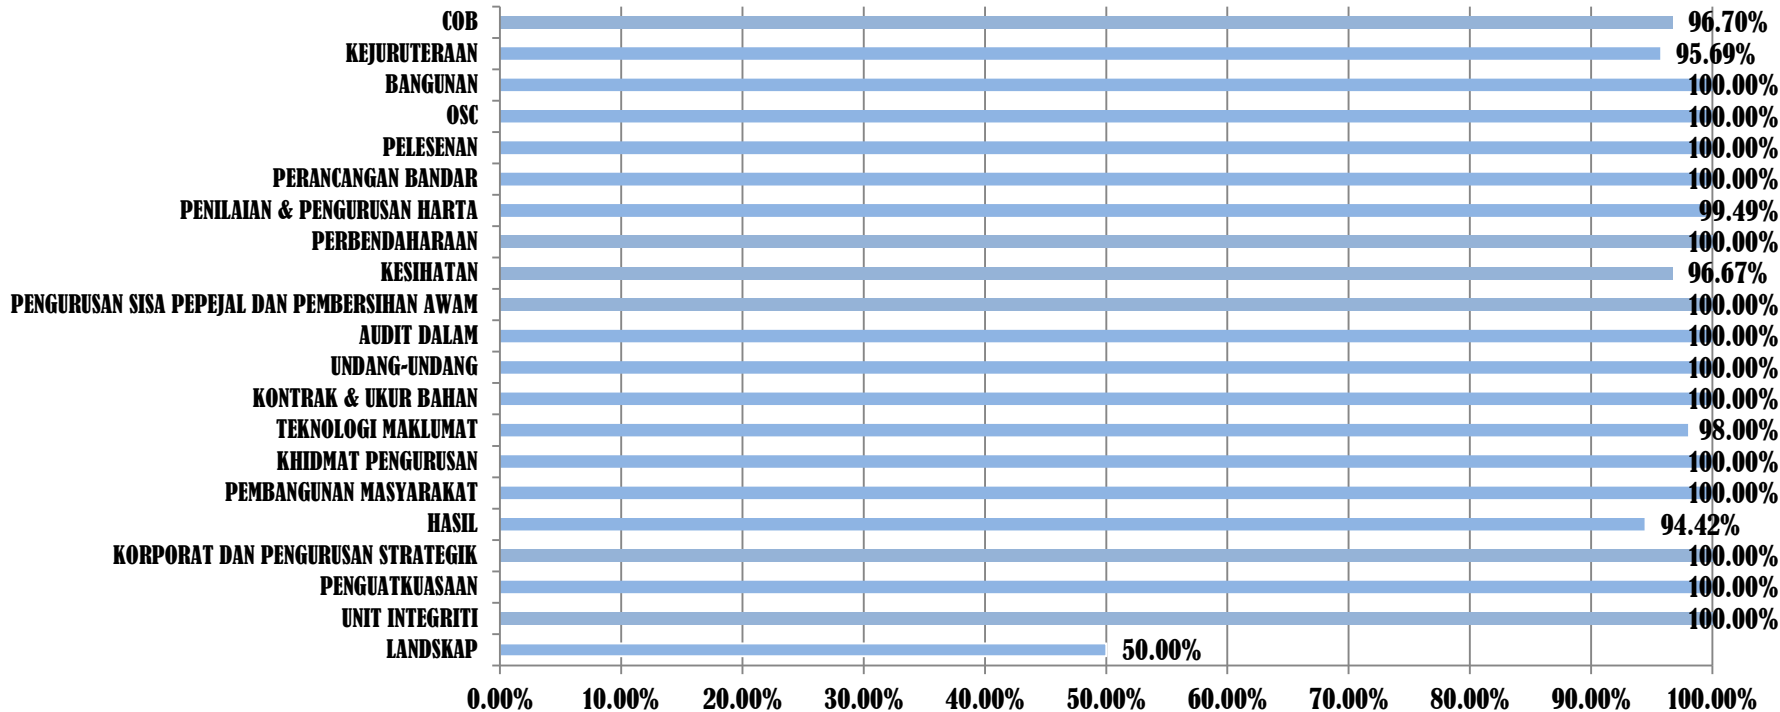

LAPORAN KEBERKESANAN PIAGAM PELANGGAN MPSJ OGOS 2016

PENCAPAIAN KESELURUHAN