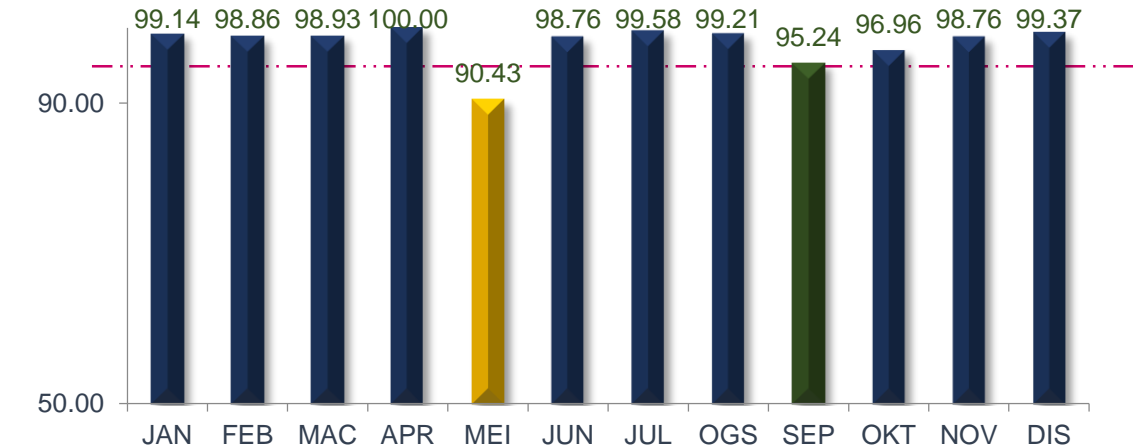

MAJLIS BANDARAYA SUBANG JAYA

TREND PENCAPAIAN PIAGAM PELANGGAN JABATAN BAGI JANUARI SEHINGGA DISEMBER 2020

9. UNDANG-UNDANG

10. PENILAIAN DAN PENGURUSAN HARTA

11. HASIL

12. KESIHATAN