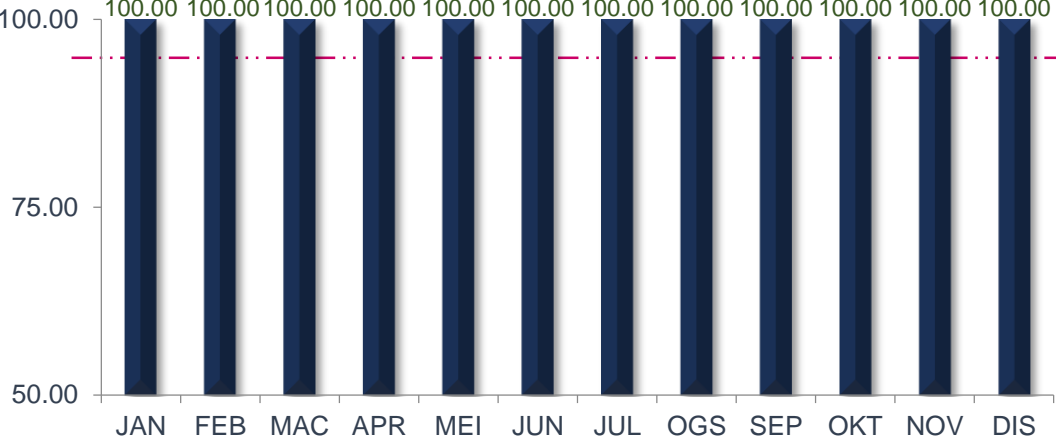

10. PENILAIAN DAN PENGURUSAN HARTA