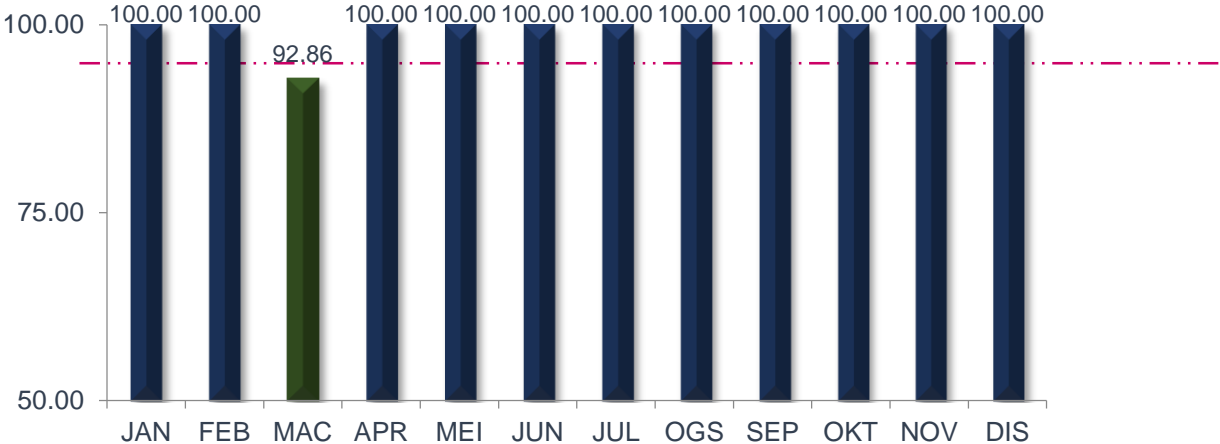

MAJLIS BANDARAYA SUBANG JAYA

TREND PENCAPAIAN PIAGAM PELANGGAN JABATAN BAGI JANUARI SEHINGGA DISEMBER 2020

9. UNDANG-UNDANG