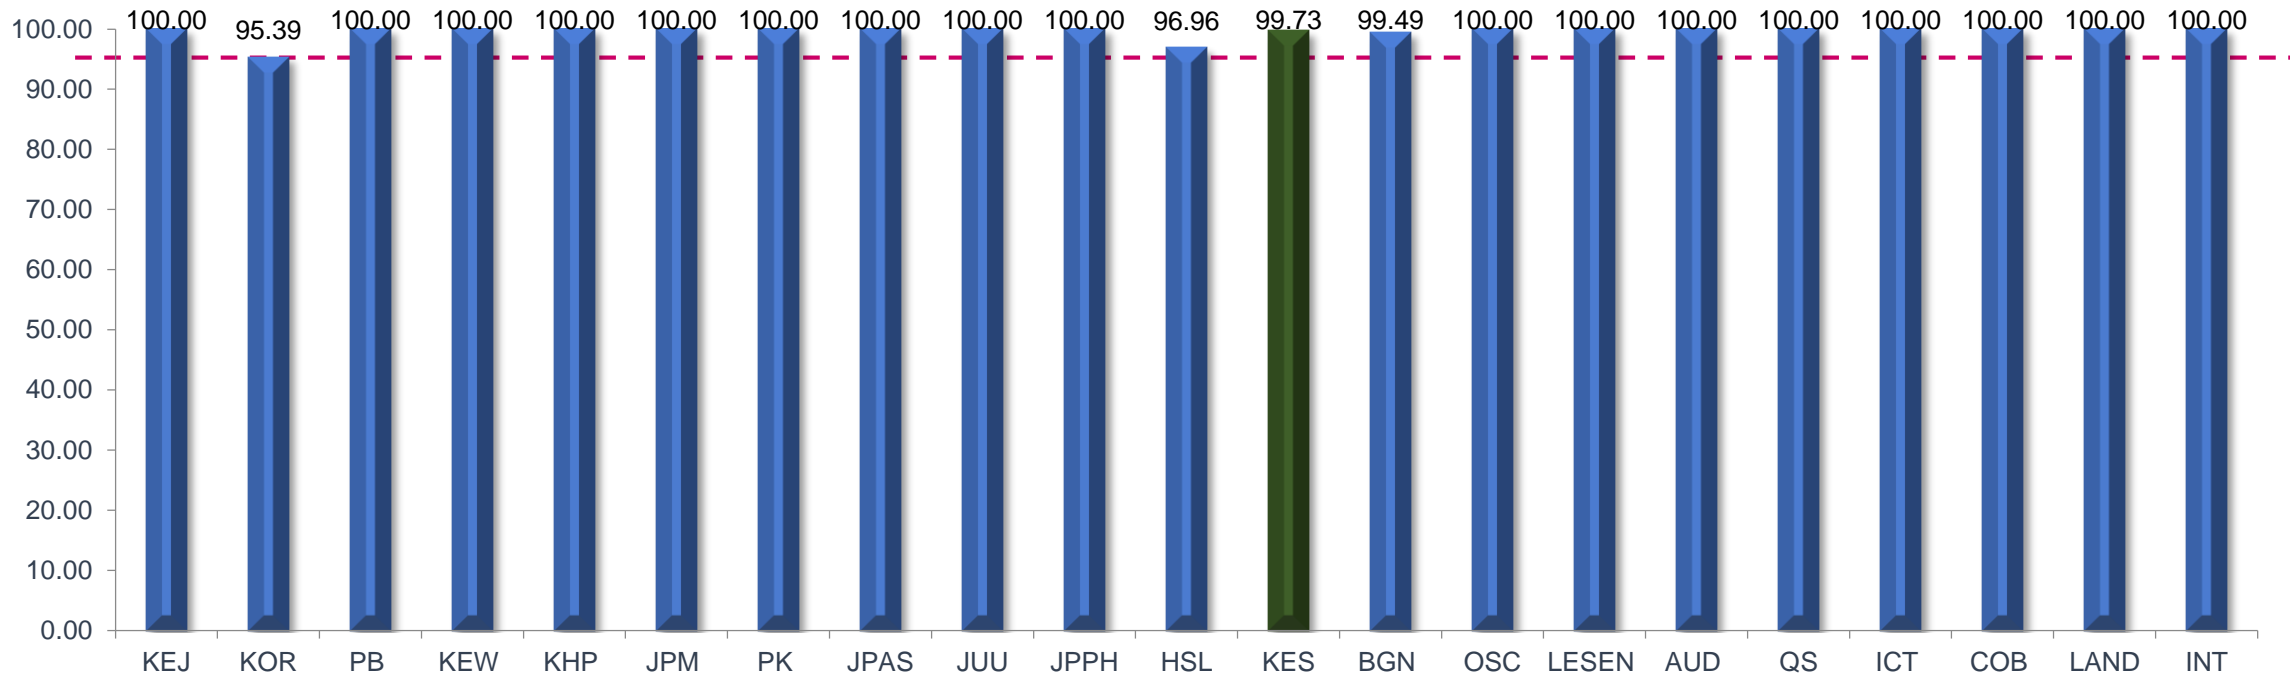

PENCAPAIAN PIAGAM PELANGGAN OKTOBER SEHINGGA DISEMBER 2020

OKTOBER 2020