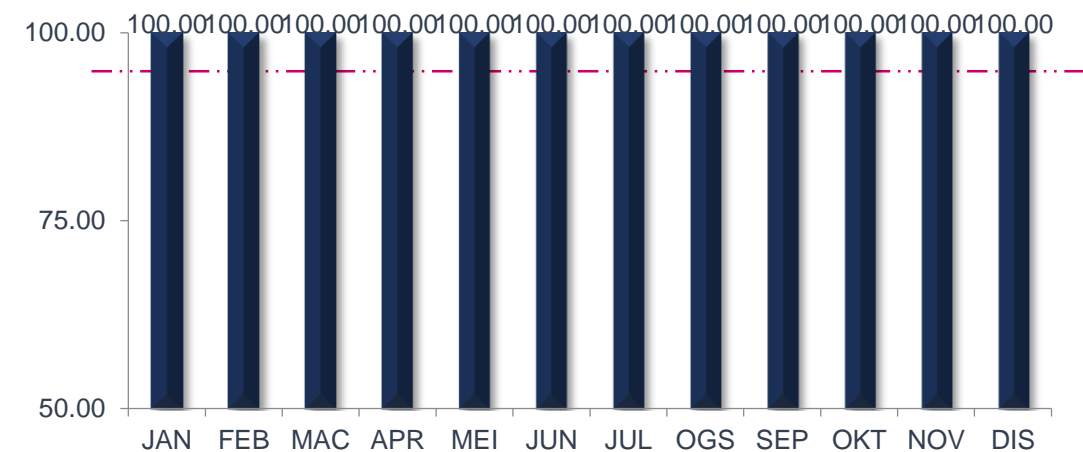

4. PERBENDAHARAAN