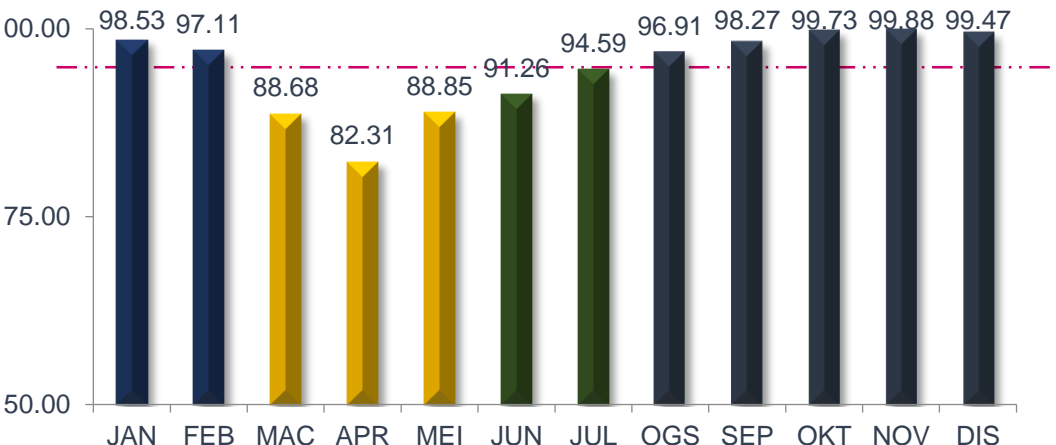

12. KESIHATAN