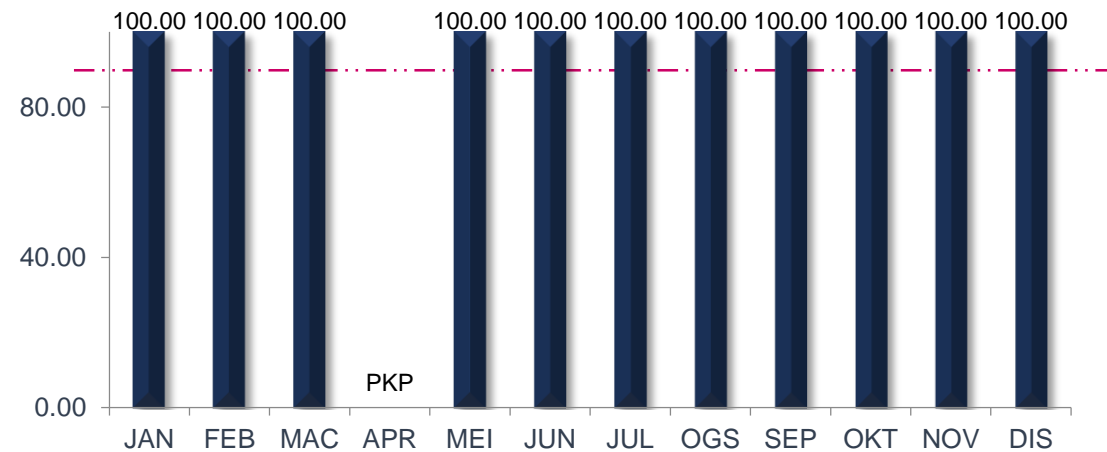

3. PERANCANGAN BANDAR