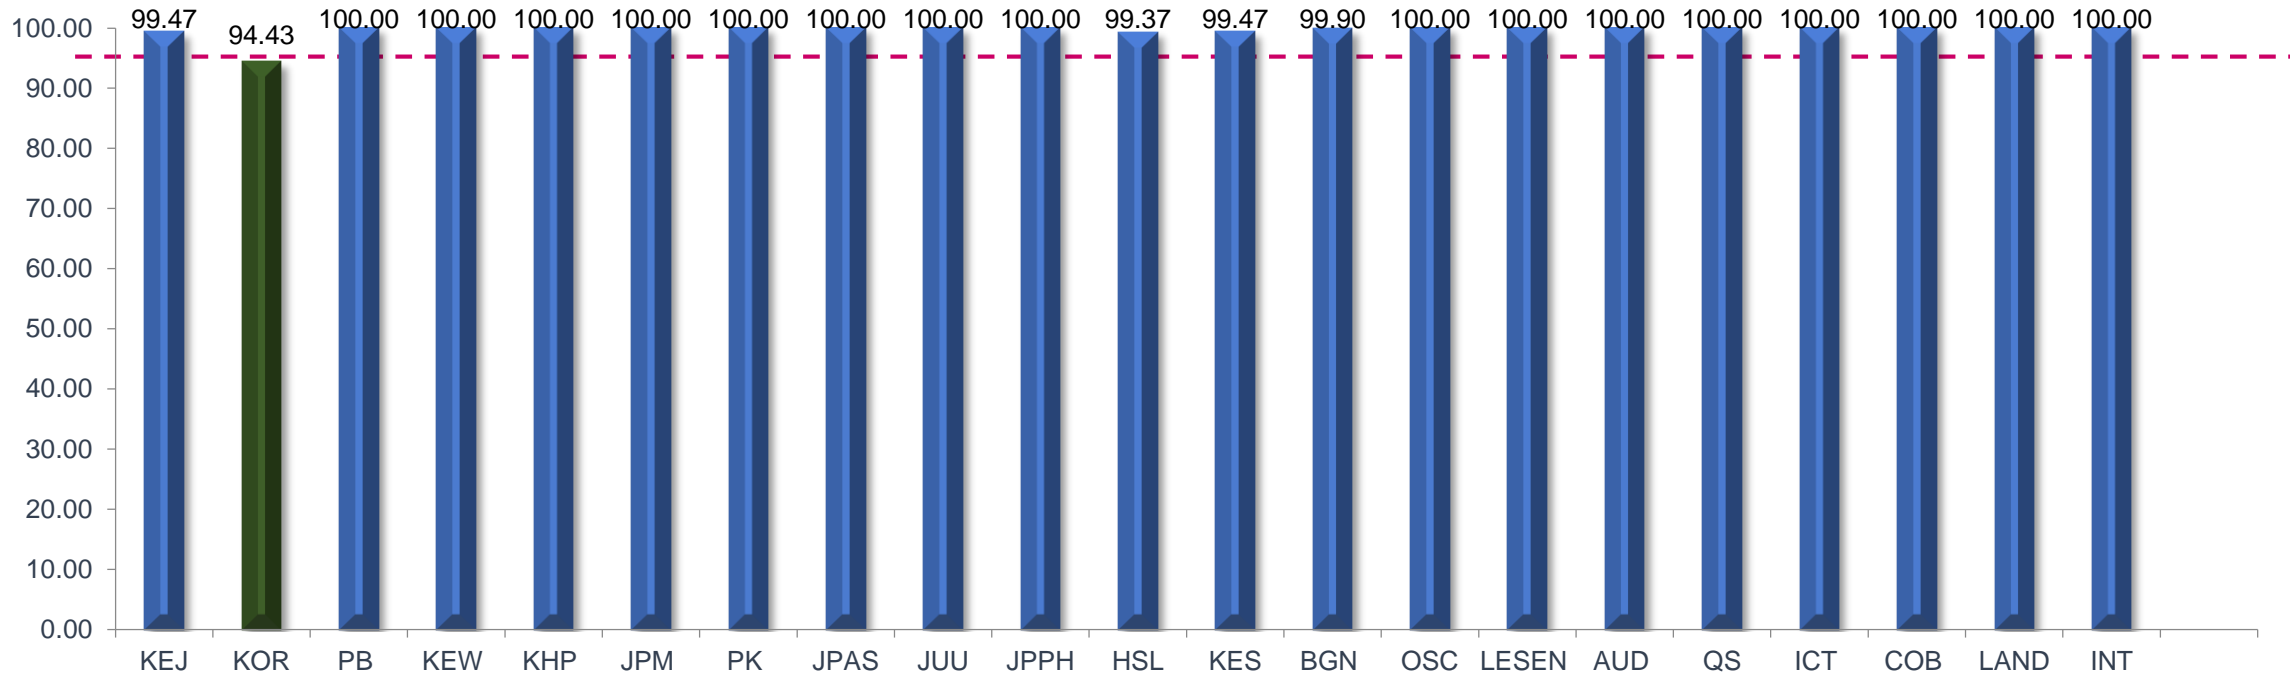

PENCAPAIAN PIAGAM PELANGGAN OKTOBER SEHINGGA DISEMBER 2020

DISEMBER 2020