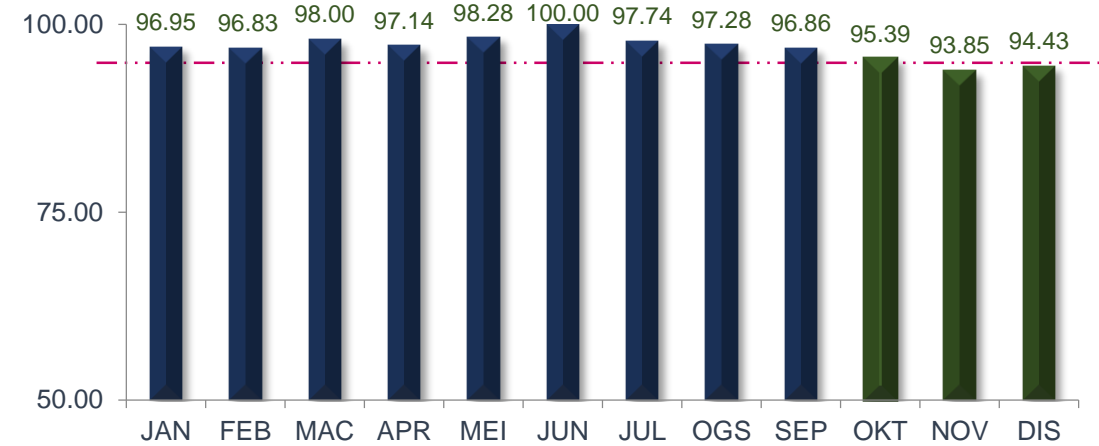

2. KORPORAT DAN PENGURUSAN STRATEGIK