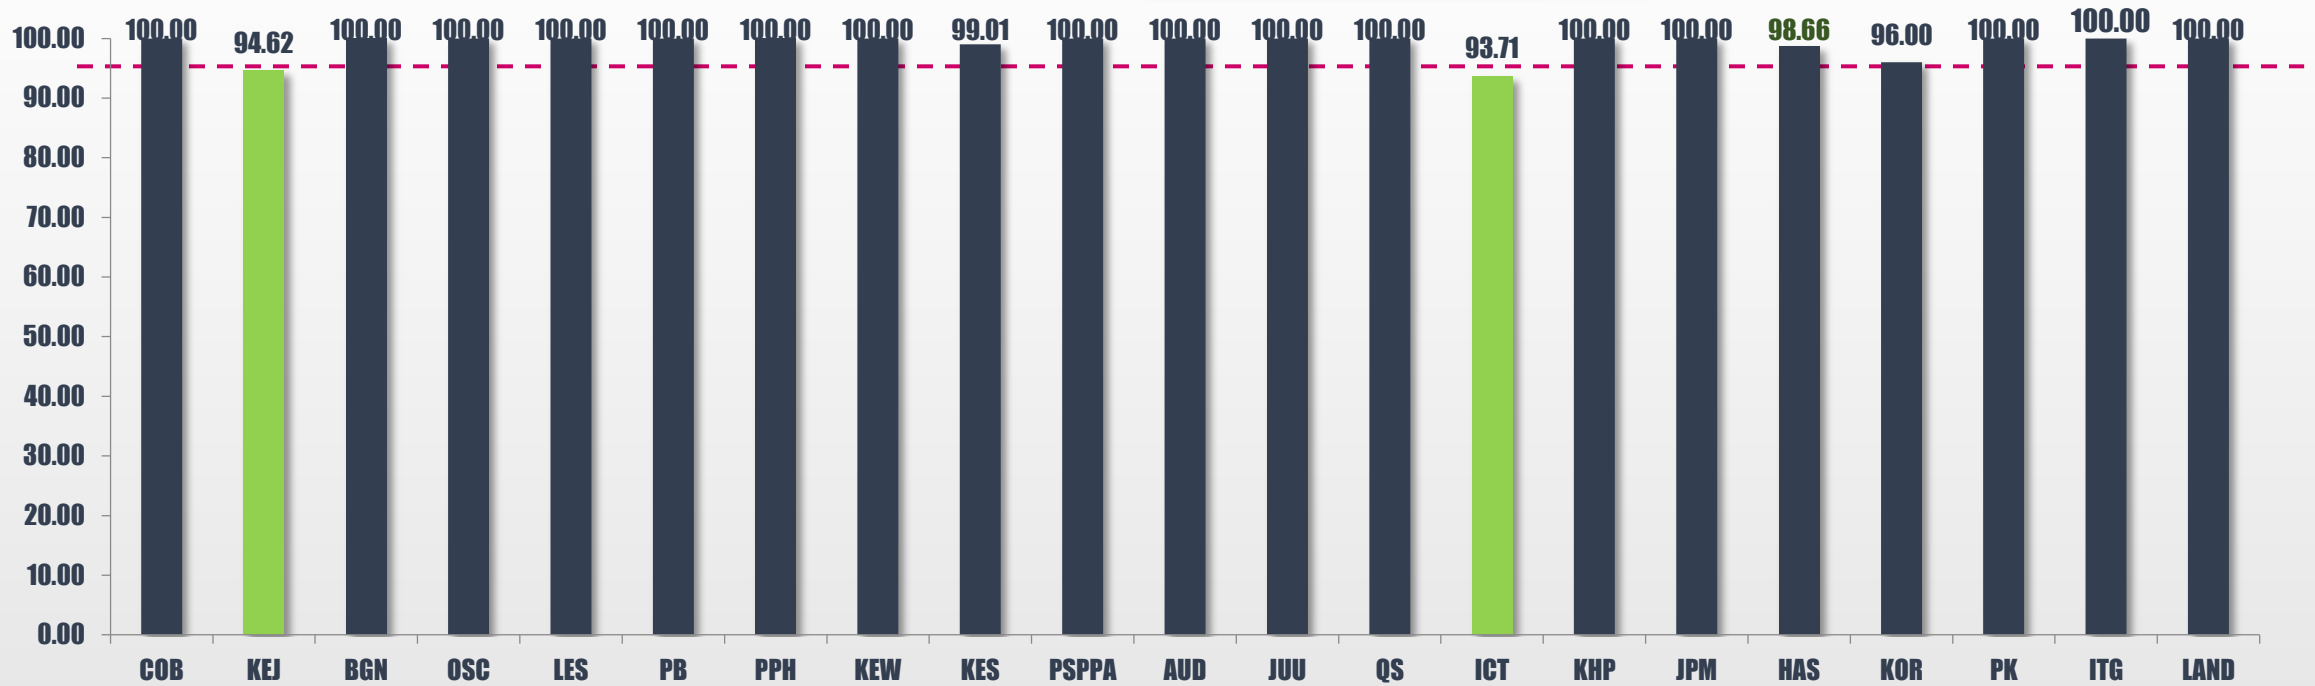

PENCAPAIAN PIAGAM PELANGGAN MPSJ

PRESTASI KESELURUHAN