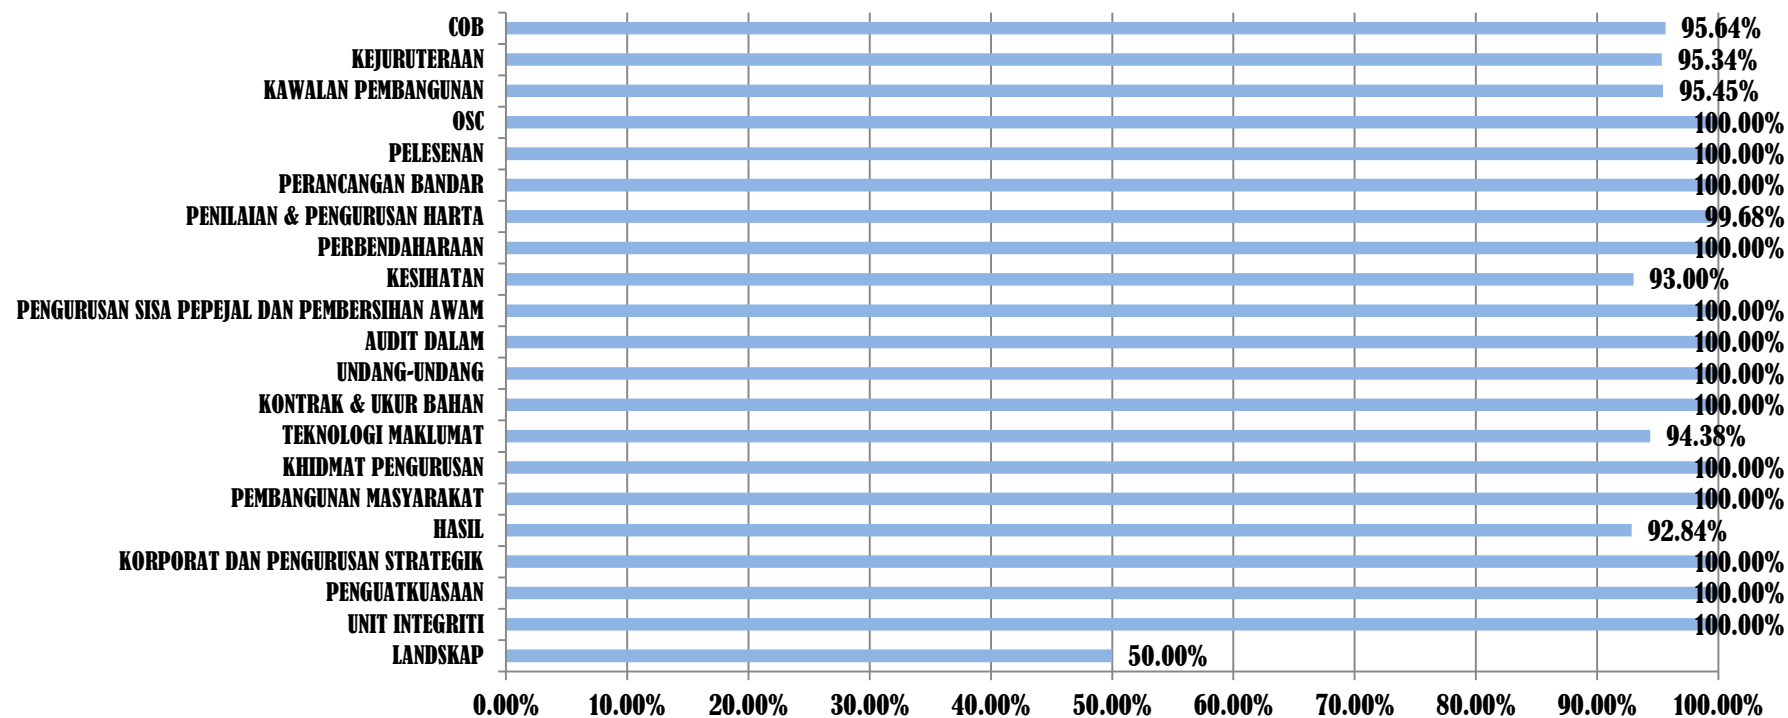

LAPORAN KEBERKESANAN PIAGAM PELANGGAN MPSJ SEPTEMBER 2016

PENCAPAIAN KESELURUHAN